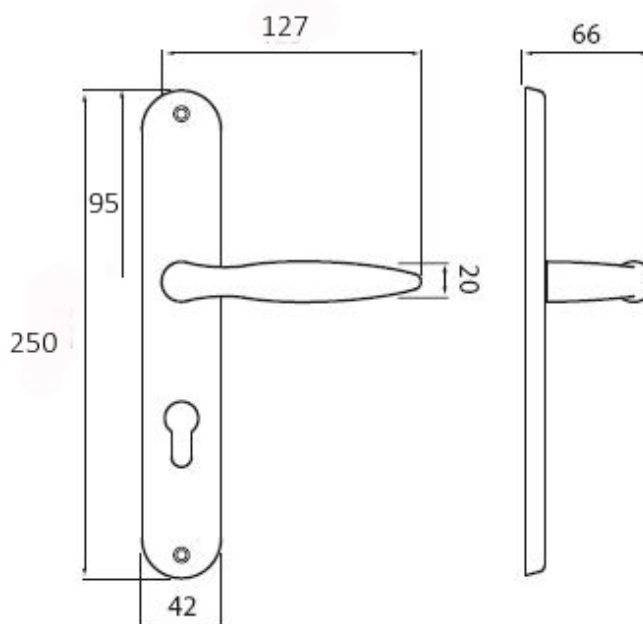

Dodávateľské číslo	HS104883
Značka	TWIN
Kód produktu	03800-5995

Povrch:

ABR- mosaz patina (bronz)

CH-SAT - chrom matný

Provedení:

BB - na obyčejný kľúč

PZ - na cylindrickou vložku (např. FAB)

WC - s WC kľičkou

KPZL - klika - koule, klika směřuje vlevo

KPZR - klika - koule, klika směřuje vpravo

Elegantní kování Nicol také ve štítkové verzi - klasika do každého interiéru.

[prohlášení o shodě](#)

([vysvětlení klasifikační tabulky](#))

Rozměry: