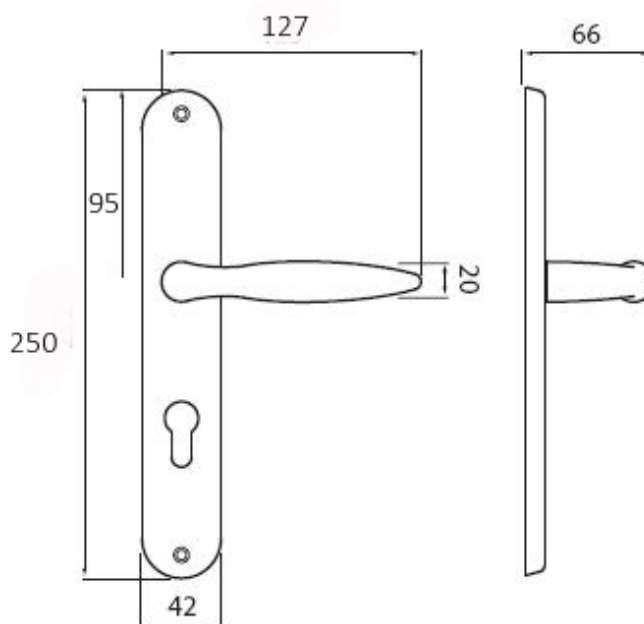

Dodávateľské číslo	HS105322
Značka	TWIN
Kód produktu	03800-6000

Povrch:

ABR- mosaz patina (bronz)

CH-SAT - chrom matný

Provedení:

BB - na obyčejný kľúč

PZ - na cylindrickou vložku (např. FAB)

WC - s WC kľičkou

KPZL - klika - koule, klika směřuje vlevo

KPZR - klika - koule, klika směřuje vpravo

Elegantní kování Nicol také ve štítkové verzi - klasika do každého interiéru.

[prohlášení o shodě](#)

[(vysvětlení klasifikační tabulky)](#)

Rozměry: