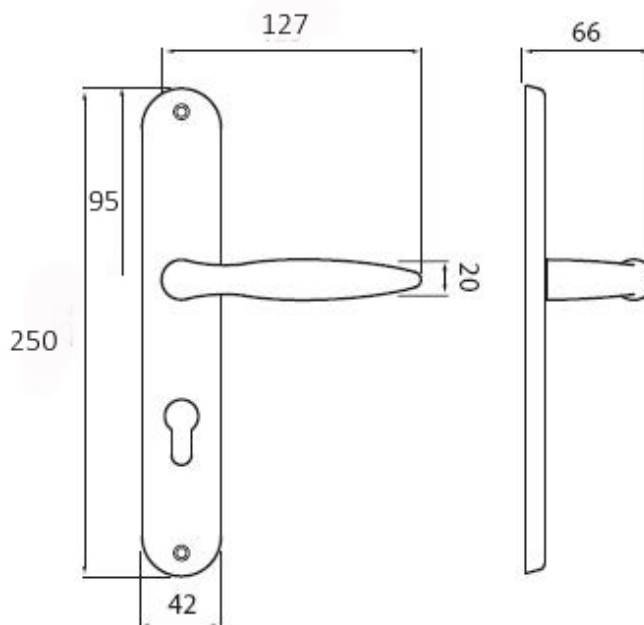

NICOL P400 WC/CH-SAT 72mm

» DVERNÉ KOVANIA » INTERIÉROVÉ » Štítové

Dodávateľské číslo	HS104775
Značka	TWIN
Kód produktu	03800-5940

Povrch:

ABR- mosaz patina (bronz)

CH-SAT - chrom matný

Provedení:

BB - na obyčejný klíč

PZ - na cylindrickou vložku (např. FAB)

WC - s WC kličkou

KPZL - klika - koule, klika směřuje vlevo

KPZR - klika - koule, klika směřuje vpravo

Elegantní kování Nicol také ve štítkové verzi - klasika do každého interiéru.

[prohlášení o shodě](#)

([vysvětlení klasifikační tabulky](#))

Rozměry:

Dostupnosť na hlavnom sklade:

u dodávateľa

Dostupné množstvo u dodávateľa:

1,00 sd

NICOL P400 WC/CH-SAT 72mm

» DVERNÉ KOVANIA » INTERIÉROVÉ » Štítové

Parametry

Značka	TWIN
Farba	Satén chrom, F1 hliník
Rozteč	72
