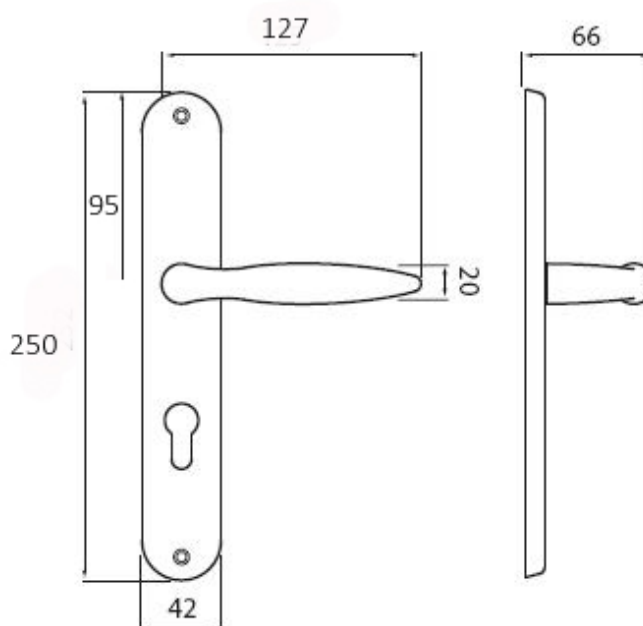

Dodávateľské číslo	HS104775
Značka	TWIN
Kód produktu	03800-5940

Povrch:

ABR- mosaz patina (bronz)

CH-SAT - chrom matný

Provedení:

BB - na obyčejný kľúč

PZ - na cylindrickou vložku (např. FAB)

WC - s WC kľičkou

KPZL - klika - koule, klika směřuje vlevo

KPZR - klika - koule, klika směřuje vpravo

Elegantní kování Nicol také ve štítkové verzi - klasika do každého interiéru.

[prohlášení o shodě](#)

[(vysvětlení klasifikační tabulky)](#)

Rozměry: