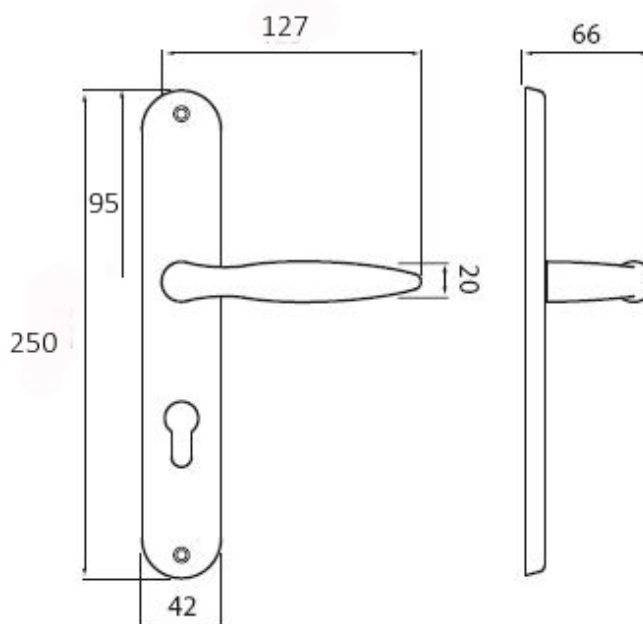

NICOL P400 WC/CH-SAT 90 mm

» DVERNÉ KOVANIA » INTERIÉROVÉ » Štítové

Dodávateľské číslo	HS105191
Značka	TWIN
Kód produktu	03800-5945

Povrch:

ABR- mosaz patina (bronz)

CH-SAT - chrom matný

Provedení:

BB - na obyčejný kľúč

PZ - na cylindrickou vložku (např. FAB)

WC - s WC kľičkou

KPZL - klika - koule, klika směřuje vlevo

KPZR - klika - koule, klika směřuje vpravo

Elegantní kování Nicol také ve štítkové verzi - klasika do každého interiéru.

[prohlášení o shodě](#)

[\(vysvětlení klasifikační tabulky\)](#)

Rozměry:

Dostupnosť na hlavnom sklade:

u dodávateľa

Parametry

Značka	TWIN
Farba	Satén chrom, F1 hliník
Rozteč	90