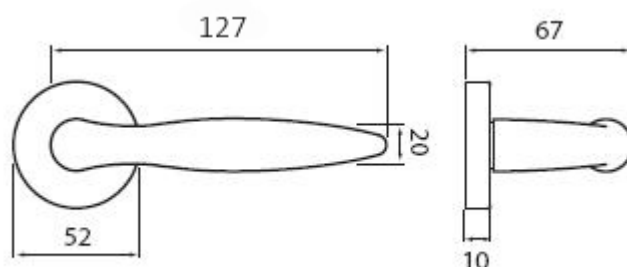

# NICOL P401 BB/ABR

» DVERNÉ KOVANIA » INTERIÉROVÉ » Rozetové okružle

Dodávateľské číslo	HS104798
Značka	TWIN
Kód produktu	03800-6010

Povrch:

ABR- mosaz patina (bronz)

CH-SAT - chrom matný

XR - inoxchrom

Z - zirkonium

Provedení:

BB - na obyčejný klíč

PZ - na cylindrickou vložku (např. FAB)

WC - s WC kličkou

KPZL - klika - koule, klika směřuje vlevo

KPZR - klika - koule, klika směřuje vpravo

**Dokonalý tvar kliky Nicol, který díky svému zesílení v oblasti uchopení perfektně padne do dlaně, a zpříjemní tak každé otevření Vašich dveří.**

[\(vysvětlení klasifikační tabulky\)](#)

**Rozměry:**

Dostupnost na hlavním sklade:

u dodávatele