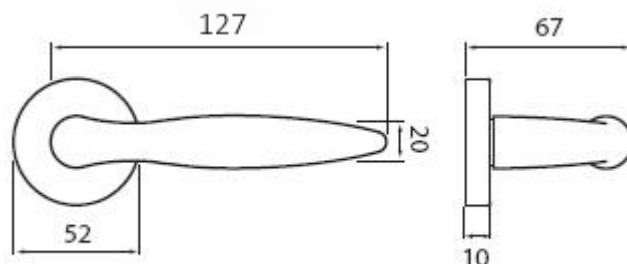

# NICOL P401 BB/ABR

» DVERNÉ KOVANIA » INTERIÉROVÉ » Rozetové okružle

Dodávateľské číslo	HS104798
Značka	TWIN
Kód produktu	03800-6010

Povrch:

ABR- mosaz patina (bronz)

CH-SAT - chrom matný

XR - inoxchrom

Z - zirkonium

Provedení:

BB - na obyčejný klíč

PZ - na cylindrickou vložku (např. FAB)

WC - s WC kličkou

KPZL - klika - koule, klika směřuje vlevo

KPZR - klika - koule, klika směřuje vpravo

**Dokonalý tvar kliky Nicol, který díky svému zesílení v oblasti uchopení perfektně padne do dlaně, a zpříjemní tak každé otevření Vašich dveří.**

[\(vysvětlení klasifikační tabulky\)](#)

**Rozměry:**

Dostupnost na hlavním sklade:

u dodávatele