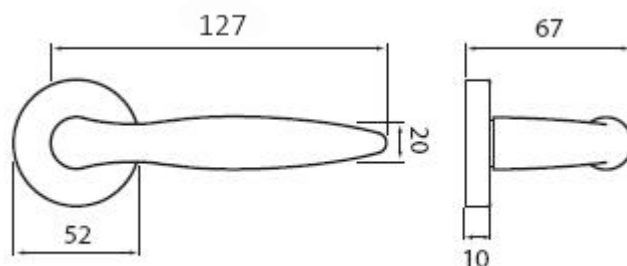

#### Provedení:

BB - na obyčejný klíč

PZ - na cylindrickou vložku (např. FAB)

WC - s WC kličkou

KPZL - klika - koule, klika směřuje vlevo

KPZR - klika - koule, klika směřuje vpravo

**Dokonalý tvar kliky Nicol, který díky svému zesílení v oblasti uchopení perfektně padne do dlaně, a zpříjemní tak každé otevření Vašich dveří.**

#### **Rozměry:**