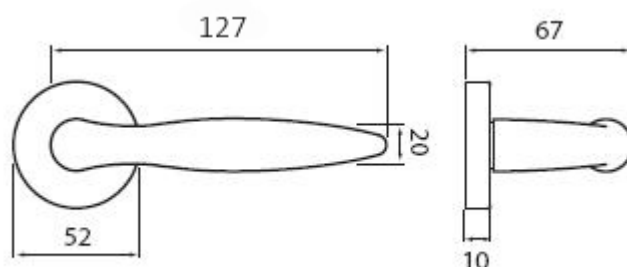

NICOL P401 BB/CH-SAT

» DVERNÉ KOVANIA » INTERIÉROVÉ » Rozetové okružle

Dodávateľské číslo	HS100862
Značka	TWIN
Kód produktu	03800-6015

Povrch:

ABR- mosaz patina (bronz)

CH-SAT - chrom matný

XR - inoxchrom

Z - zirkonium

Provedení:

BB - na obyčejný klíč

PZ - na cylindrickou vložku (např. FAB)

WC - s WC kličkou

KPZL - klika - koule, klika směřuje vlevo

KPZR - klika - koule, klika směřuje vpravo

Dokonalý tvar kliky Nicol, který díky svému zesílení v oblasti uchopení perfektně padne do dlaně, a zpříjemní tak každé otevření Vašich dveří.

[\(vysvětlení klasifikační tabulky\)](#)

Rozměry:

Dostupnost na hlavním sklade:

u dodávatele

Parametry

Značka	TWIN
Farba	Satén chrom, F1 hliník