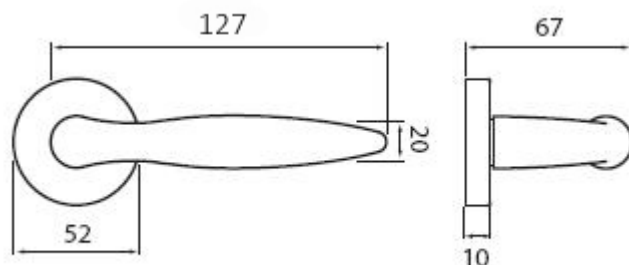

NICOL P401 BB/XR

» DVERNÉ KOVANIA » INTERIÉROVÉ » Rozetové okrúhle

Dodávateľské číslo	HS101672
Značka	TWIN
Kód produktu	03800-6020

Povrch:

ABR- mosaz patina (bronz)

CH-SAT - chrom matný

XR - inoxchrom

Z - zirkonium

Provedení:

BB - na obyčejný klíč

PZ - na cylindrickou vložku (např. FAB)

WC - s WC kličkou

KPZL - klika - koule, klika směřuje vlevo

KPZR - klika - koule, klika směřuje vpravo

Dokonalý tvar kliky Nicol, který díky svému zesílení v oblasti uchopení perfektně padne do dlaně, a zpříjemní tak každé otevření Vašich dveří.

• **Jednoduchou montáž zvládnete díky rozetě EASY FIX snadno i Vy**

• **Vybavte si Váš domov stejnými klikami v okenním a bezpečnostním provedení - Celý dům, jeden design.**

Rozměry:

Dostupnosť na hlavnom sklade:
Dostupné množstvo u dodávateľa:

u dodávateľa
9,00 sd

NICOL P401 BB/XR

» DVERNÉ KOVANIA » INTERIÉROVÉ » Rozetové okrúhle

Parametry

Značka	TWIN
Farba	Nerez mat, F9 imitace nerez
