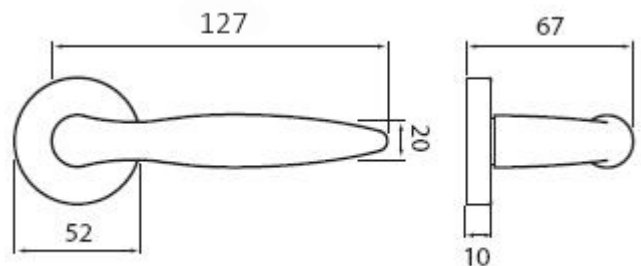

NICOL P401 BB/XR

» DVERNÉ KOVANIA » INTERIÉROVÉ » Rozetové okružle

Dodávateľské číslo	HS101672
Značka	TWIN
Kód produktu	03800-6020

Povrch:

ABR- mosaz patina (bronz)

CH-SAT - chrom matný

XR - inoxchrom

Z - zirkonium

Provedení:

BB - na obyčejný klíč

PZ - na cylindrickou vložku (např. FAB)

WC - s WC kličkou

KPZL - klika - koule, klika směřuje vlevo

KPZR - klika - koule, klika směřuje vpravo

Dokonalý tvar kliky Nicol, který díky svému zesílení v oblasti uchopení perfektně padne do dlaně, a zpříjemní tak každé otevření Vašich dveří.

• Jednoduchou montáž zvládnete díky rozetě EASY FIX snadno i Vy

• Vybavte si Váš domov stejnými klikami v okenním a bezpečnostním provedení - Celý dům, jeden design.

Rozměry:

Dostupnosť na hlavnom sklade: