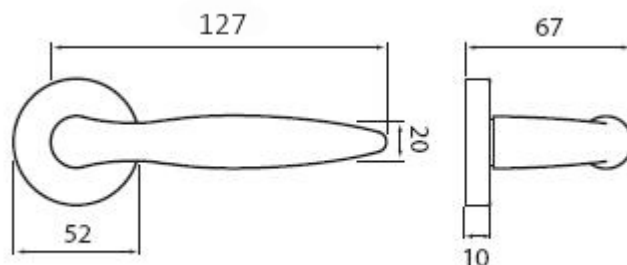

# NICOL P401 BB/XR

» DVERNÉ KOVANIA » INTERIÉROVÉ » Rozetové okrúhle

Dodávateľské číslo	HS101672
Značka	TWIN
Kód produktu	03800-6020

#### Provedení:

BB - na obyčejný klíč

PZ - na cylindrickou vložku (např. FAB)

WC - s WC kličkou

KPZL - klika - koule, klika směřuje vlevo

KPZR - klika - koule, klika směřuje vpravo

**Dokonalý tvar kliky Nicol, který díky svému zesílení v oblasti uchopení perfektně padne do dlaně, a zpříjemní tak každé otevření Vašich dveří.**

#### Rozměry:

Dostupnosť na hlavnom sklade:  
Dostupné množstvo u dodávateľa:

u dodávateľa  
10,00 sd