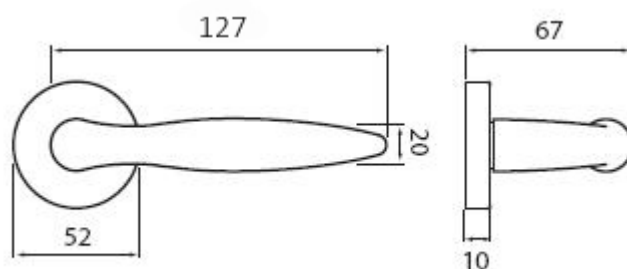

# NICOL P401 klika+koule. pravá ABR

» DVERNÉ KOVANIA » INTERIÉROVÉ » Rozetové okružle

Dodávateľské číslo	HS106679
Značka	TWIN
Kód produktu	03800-6050

Povrch:

ABR- mosaz patina (bronz)

CH-SAT - chrom matný

XR - inoxchrom

Z - zirkonium

Provedení:

BB - na obyčejný klíč

PZ - na cylindrickou vložku (např. FAB)

WC - s WC kličkou

KPZL - klika - koule, klika směřuje vlevo

KPZR - klika - koule, klika směřuje vpravo

**Dokonalý tvar kliky Nicol, který díky svému zesílení v oblasti uchopení perfektně padne do dlaně, a zpříjemní tak každé otevření Vašich dveří.**

[\(vysvětlení klasifikační tabulky\)](#)

**Rozměry:**

Dostupnost na hlavním sklade:

u dodávatele