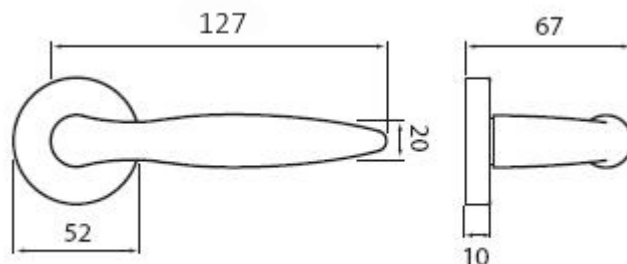

NICOL P401 klika+koule. pravá ABR

» DVERNÉ KOVANIA » INTERIÉROVÉ » Rozetové okružle

Dodávateľské číslo	HS106679
Značka	TWIN
Kód produktu	03800-6050

Povrch:

ABR- mosaz patina (bronz)

CH-SAT - chrom matný

XR - inoxchrom

Z - zirkonium

Provedení:

BB - na obyčejný klíč

PZ - na cylindrickou vložku (např. FAB)

WC - s WC kličkou

KPZL - klika - koule, klika směřuje vlevo

KPZR - klika - koule, klika směřuje vpravo

Dokonalý tvar kliky Nicol, který díky svému zesílení v oblasti uchopení perfektně padne do dlaně, a zpříjemní tak každé otevření Vašich dveří.

([vysvětlení klasifikační tabulky](#))

Rozměry:

NICOL P401 klika+koule. pravá ABR

» DVERNÉ KOVANIA » INTERIÉROVÉ » Rozetové okružle

Dostupnosť na hlavnom sklade:

u dodávateľa

NICOL P401 klika+koule. pravá ABR