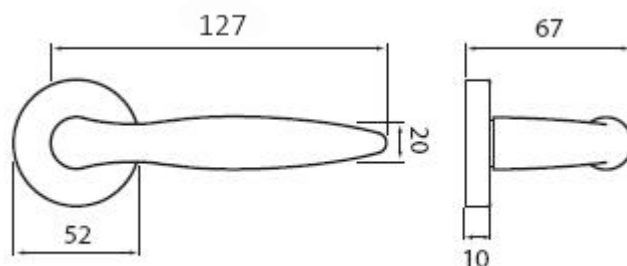

NICOL P401 klika+koule. pravá ABR

» DVERNÉ KOVANIA » INTERIÉROVÉ » Rozetové okružle

Dodávateľské číslo	HS106679
Značka	TWIN
Kód produktu	03800-6050

Povrch:

ABR- mosaz patina (bronz)

CH-SAT - chrom matný

XR - inoxchrom

Z - zirkonium

Provedení:

BB - na obyčejný klíč

PZ - na cylindrickou vložku (např. FAB)

WC - s WC kličkou

KPZL - klika - koule, klika směřuje vlevo

KPZR - klika - koule, klika směřuje vpravo

Dokonalý tvar kliky Nicol, který díky svému zesílení v oblasti uchopení perfektně padne do dlaně, a zpříjemní tak každé otevření Vašich dveří.

([vysvětlení klasifikační tabulky](#))

Rozměry:

NICOL P401 klika+koule. pravá ABR

» DVERNÉ KOVANIA » INTERIÉROVÉ » Rozetové okrúhle

Dostupnosť na hlavnom sklade:

u dodávateľa

NICOL P401 klika+koule. pravá ABR