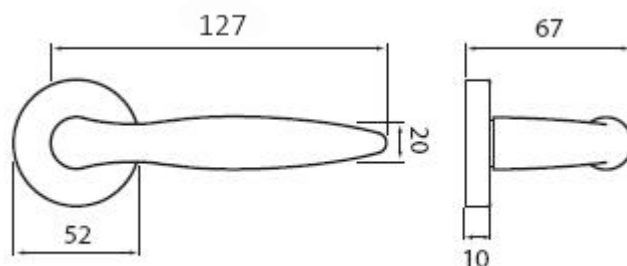

Dodávateľské číslo	HS101701
Značka	TWIN
Kód produktu	03800-6055

Povrch:

ABR- mosaz patina (bronz)

CH-SAT - chrom matný

XR - inoxchrom

Z - zirkonium

Provedení:

BB - na obyčejný klíč

PZ - na cylindrickou vložku (např. FAB)

WC - s WC kličkou

KPZL - klika - koule, klika směřuje vlevo

KPZR - klika - koule, klika směřuje vpravo

Dokonalý tvar kliky Nicol, který díky svému zesílení v oblasti uchopení perfektně padne do dlaně, a zpříjemní tak každé otevření Vašich dveří.

• **Jednoduchou montáž zvládnete díky rozetě EASY FIX snadno i Vy**

• **Vybavte si Váš domov stejnými klikami v okenním a bezpečnostním provedení - Celý dům, jeden design.**

[produktový list](#)

[prohlášení o shodě](#)

([vysvětlení klasifikační tabulky](#))

Rozměry: