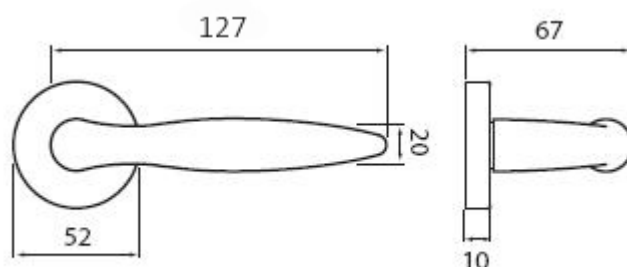

Dodávateľské číslo	HS101701
Značka	TWIN
Kód produktu	03800-6055

Povrch:

ABR- mosaz patina (bronz)

CH-SAT - chrom matný

XR - inoxchrom

Z - zirkonium

Provedení:

BB - na obyčejný klíč

PZ - na cylindrickou vložku (např. FAB)

WC - s WC kličkou

KPZL - klika - koule, klika směřuje vlevo

KPZR - klika - koule, klika směřuje vpravo

Dokonalý tvar kliky Nicol, který díky svému zesílení v oblasti uchopení perfektně padne do dlaně, a zpříjemní tak každé otevření Vašich dveří.

• Jednoduchou montáž zvládnete díky rozetě EASY FIX snadno i Vy

• Vybavte si Váš domov stejnými klikami v okenním a bezpečnostním provedení - Celý dům, jeden design.

[produktový list](#)

[prohlášení o shodě](#)

[(vysvětlení klasifikační tabulky)](#)

Rozměry: