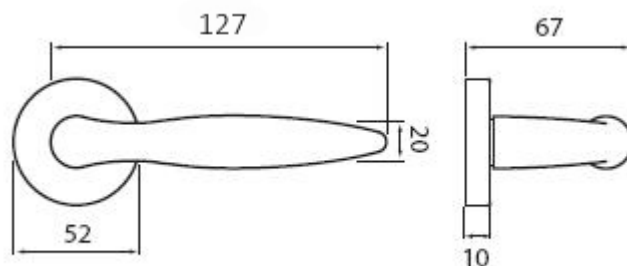

Dodávateľské číslo	HS101701
Značka	TWIN
Kód produktu	03800-6055

Povrch:

ABR- mosaz patina (bronz)

CH-SAT - chrom matný

XR - inoxchrom

Z - zirkonium

Provedení:

BB - na obyčejný klíč

PZ - na cylindrickou vložku (např. FAB)

WC - s WC kličkou

KPZL - klika - koule, klika směřuje vlevo

KPZR - klika - koule, klika směřuje vpravo

Dokonalý tvar kliky Nicol, který díky svému zesílení v oblasti uchopení perfektně padne do dlaně, a zpříjemní tak každé otevření Vašich dveří.

• Jednoduchou montáž zvládnete díky rozetě EASY FIX snadno i Vy

• Vybavte si Váš domov stejnými klikami v okenním a bezpečnostním provedení - Celý dům, jeden design.

[produktový list](#)

[prohlášení o shodě](#)

[(vysvětlení klasifikační tabulky)](#)

Rozměry: