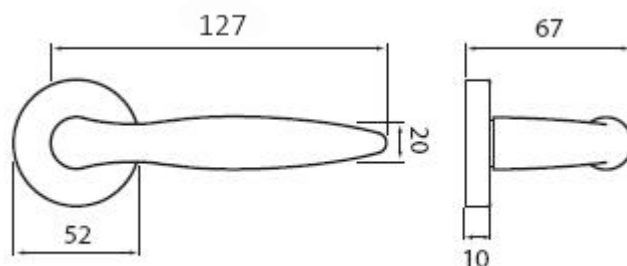

NICOL P401 klika+koule. pravá XR

» DVERNÉ KOVANIA » INTERIÉROVÉ » Rozetové okružle

Dodávateľské číslo	HS113229
Značka	TWIN
Kód produktu	03800-6060

Povrch:

ABR- mosaz patina (bronz)

CH-SAT - chrom matný

XR - inoxchrom

Z - zirkonium

Provedení:

BB - na obyčejný klíč

PZ - na cylindrickou vložku (např. FAB)

WC - s WC kličkou

KPZL - klika - koule, klika směřuje vlevo

KPZR - klika - koule, klika směřuje vpravo

Dokonalý tvar kliky Nicol, který díky svému zesílení v oblasti uchopení perfektně padne do dlaně, a zpríjemní tak každé otevření Vašich dveří.

([vysvětlení klasifikační tabulky](#))

Rozměry:

NICOL P401 klika+koule. pravá XR

» DVERNÉ KOVANIA » INTERIÉROVÉ » Rozetové okružle

Dostupnosť na hlavnom sklade:

u dodávateľa

NICOL P401 klika+koule. pravá XR