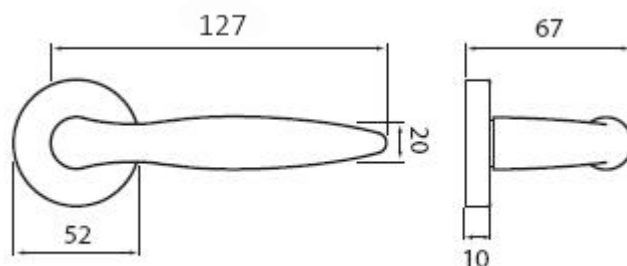

# NICOL P401 klika+koule. pravá XR

» DVERNÉ KOVANIA » INTERIÉROVÉ » Rozetové okružle

Dodávateľské číslo	HS113229
Značka	TWIN
Kód produktu	03800-6060

Povrch:

ABR- mosaz patina (bronz)

CH-SAT - chrom matný

XR - inoxchrom

Z - zirkonium

Provedení:

BB - na obyčejný klíč

PZ - na cylindrickou vložku (např. FAB)

WC - s WC kličkou

KPZL - klika - koule, klika směřuje vlevo

KPZR - klika - koule, klika směřuje vpravo

**Dokonalý tvar kliky Nicol, který díky svému zesílení v oblasti uchopení perfektně padne do dlaně, a zpříjemní tak každé otevření Vašich dveří.**

([vysvětlení klasifikační tabulky](#))

**Rozměry:**