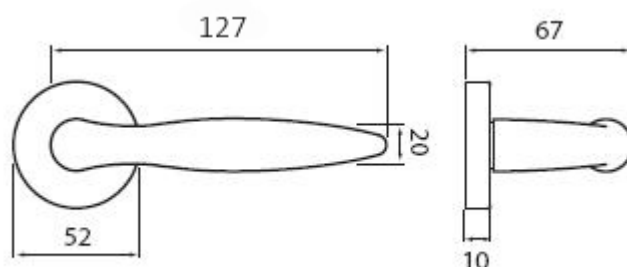

NICOL P401 klika+koule. pravá XR

» DVERNÉ KOVANIA » INTERIÉROVÉ » Rozetové okružle

Dodávateľské číslo	HS113229
Značka	TWIN
Kód produktu	03800-6060

Povrch:

ABR- mosaz patina (bronz)

CH-SAT - chrom matný

XR - inoxchrom

Z - zirkonium

Provedení:

BB - na obyčejný klíč

PZ - na cylindrickou vložku (např. FAB)

WC - s WC kličkou

KPZL - klika - koule, klika směřuje vlevo

KPZR - klika - koule, klika směřuje vpravo

Dokonalý tvar kliky Nicol, který díky svému zesílení v oblasti uchopení perfektně padne do dlaně, a zpříjemní tak každé otevření Vašich dveří.

[\(vysvětlení klasifikační tabulky\)](#)

Rozměry:

Dostupnost na hlavním sklade:

u dodávatele

Parametry

Značka	TWIN
Farba	Nerez mat, F9 imitace nerez