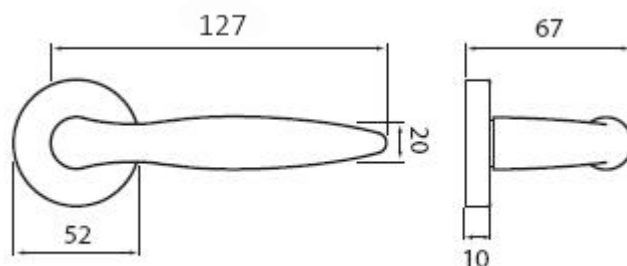

NICOL P401 klika+koule. pravá XR

» DVERNÉ KOVANIA » INTERIÉROVÉ » Rozetové okružle

Dodávateľské číslo	HS113229
Značka	TWIN
Kód produktu	03800-6060

Povrch:

ABR- mosaz patina (bronz)

CH-SAT - chrom matný

XR - inoxchrom

Z - zirkonium

Provedení:

BB - na obyčejný klíč

PZ - na cylindrickou vložku (např. FAB)

WC - s WC kličkou

KPZL - klika - koule, klika směřuje vlevo

KPZR - klika - koule, klika směřuje vpravo

Dokonalý tvar kliky Nicol, který díky svému zesílení v oblasti uchopení perfektně padne do dlaně, a zpříjemní tak každé otevření Vašich dveří.

([vysvětlení klasifikační tabulky](#))

Rozměry:

NICOL P401 klika+koule. pravá XR

» DVERNÉ KOVANIA » INTERIÉROVÉ » Rozetové okružle

Dostupnosť na hlavnom sklade:

u dodávateľa

NICOL P401 klika+koule. pravá XR