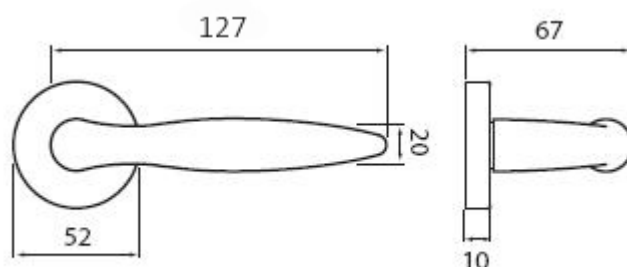

NICOL P401 PZ/ABR

» DVERNÉ KOVANIA » INTERIÉROVÉ » Rozetové okrúhle

Dodávateľské číslo	HS104827
Značka	TWIN
Kód produktu	03800-6070

Povrch:

ABR- mosaz patina (bronz)

CH-SAT - chrom matný

XR - inoxchrom

Z - zirkonium

Provedení:

BB - na obyčejný klíč

PZ - na cylindrickou vložku (např. FAB)

WC - s WC kličkou

KPZL - klika - koule, klika směřuje vlevo

KPZR - klika - koule, klika směřuje vpravo

Dokonalý tvar kliky Nicol, který díky svému zesílení v oblasti uchopení perfektně padne do dlaně, a zpříjemní tak každé otevření Vašich dveří.

[\(vysvětlení klasifikační tabulky\)](#)

Rozměry:

Dostupnosť na hlavnom sklade:

u dodávateľa

Dostupné množstvo u dodávateľa:

2,00 sd

Parametry

Značka	TWIN
Farba	Bronz, F4 bronz elox