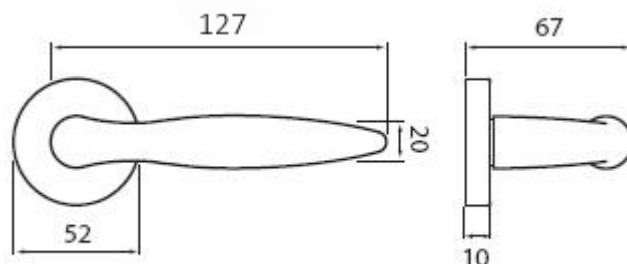

NICOL P401 PZ/ABR

» DVERNÉ KOVANIA » INTERIÉROVÉ » Rozetové okružle

Dodávateľské číslo	HS104827
Značka	TWIN
Kód produktu	03800-6070

Povrch:

ABR- mosaz patina (bronz)

CH-SAT - chrom matný

XR - inoxchrom

Z - zirkonium

Provedení:

BB - na obyčejný klíč

PZ - na cylindrickou vložku (např. FAB)

WC - s WC kličkou

KPZL - klika - koule, klika směřuje vlevo

KPZR - klika - koule, klika směřuje vpravo

Dokonalý tvar kliky Nicol, který díky svému zesílení v oblasti uchopení perfektně padne do dlaně, a zpříjemní tak každé otevření Vašich dveří.

[\(vysvětlení klasifikační tabulky\)](#)

Rozměry:

Dostupnost na hlavnem sklade:

u dodávateľa

Dostupné množstvo u dodávateľa:

2,00 sd

Parametry

Značka	TWIN
Farba	Bronz, F4 bronz elox