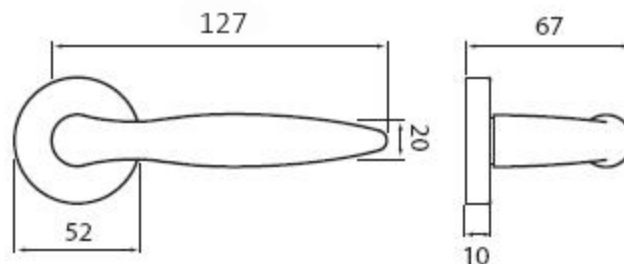

Provedení:

BB - na obyčejný klíč

PZ - na cylindrickou vložku (např. FAB)

WC - s WC kličkou

KPZL - klika - koule, klika směřuje vlevo

KPZR - klika - koule, klika směřuje vpravo

Dokonalý tvar kliky Nicol, který díky svému zesílení v oblasti uchopení perfektně padne do dlaně, a zpříjemní tak každé otevření Vašich dveří.

([vysvětlení klasifikační tabulky](#))

Rozměry:

NICOL P401 PZ/CH-SAT

» DVERNÉ KOVANIA » INTERIÉROVÉ » Rozetové okrúhle

Dostupnosť na hlavnom sklade:
Dostupné množstvo u dodávateľa:

u dodávateľa
2,00 sd

NICOL P401 PZ/CH-SAT

» DVERNÉ KOVANIA » INTERIÉROVÉ » Rozetové okrúhle

Parametry

Značka	TWIN
Farba	Satén chrom, F1 hliník
