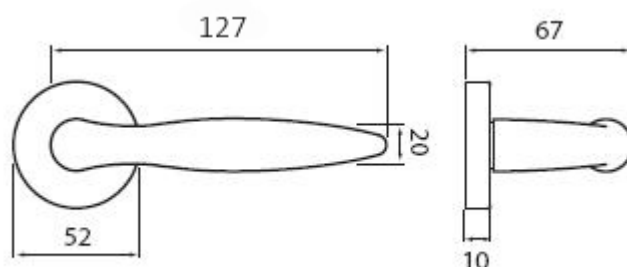

Provedení:

BB - na obyčejný klíč

PZ - na cylindrickou vložku (např. FAB)

WC - s WC kličkou

KPZL - klika - koule, klika směřuje vlevo

KPZR - klika - koule, klika směřuje vpravo

Dokonalý tvar kliky Nicol, který díky svému zesílení v oblasti uchopení perfektně padne do dlaně, a zpříjemní tak každé otevření Vašich dveří.

[\(vysvětlení klasifikační tabulky\)](#)

Rozměry:

Dostupnost na hlavním sklade:

u dodávatele

Parametry

Značka	TWIN
Farba	Satén chrom, F1 hliník