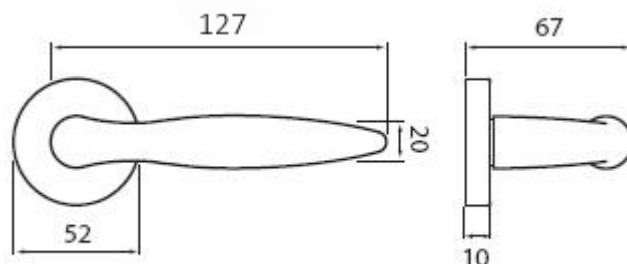

Provedení:

BB - na obyčejný klíč

PZ - na cylindrickou vložku (např. FAB)

WC - s WC kličkou

KPZL - klika - koule, klika směřuje vlevo

KPZR - klika - koule, klika směřuje vpravo

Dokonalý tvar kliky Nicol, který díky svému zesílení v oblasti uchopení perfektně padne do dlaně, a zpříjemní tak každé otevření Vašich dveří.

[\(vysvětlení klasifikační tabulky\)](#)

Rozměry:

Dostupnost na hlavním sklade:

u dodávatele

Parametry

Značka	TWIN
Farba	Satén chrom, F1 hliník