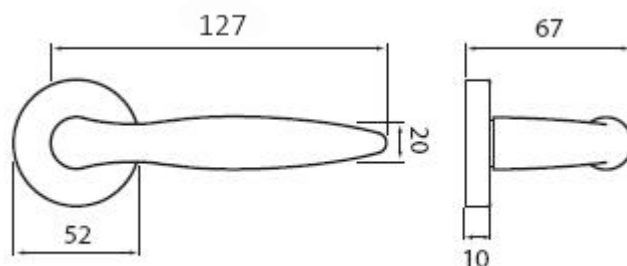

NICOL P401 PZ/XR

» DVERNÉ KOVANIA » INTERIÉROVÉ » Rozetové okružle

Dodávateľské číslo	HS101675
Značka	TWIN
Kód produktu	03800-6080

Povrch:

ABR- mosaz patina (bronz)

CH-SAT - chrom matný

XR - inoxchrom

Z - zirkonium

Provedení:

BB - na obyčejný klíč

PZ - na cylindrickou vložku (např. FAB)

WC - s WC kličkou

KPZL - klika - koule, klika směřuje vlevo

KPZR - klika - koule, klika směřuje vpravo

Dokonalý tvar kliky Nicol, který díky svému zesílení v oblasti uchopení perfektně padne do dlaně, a zpříjemní tak každé otevření Vašich dveří.

([vysvětlení klasifikační tabulky](#))

Rozměry:

NICOL P401 PZ/XR

» DVERNÉ KOVANIA » INTERIÉROVÉ » Rozetové okrúhle

Dostupnosť na hlavnom sklade:

u dodávateľa

NICOL P401 PZ/XR

» DVERNÉ KOVANIA » INTERIÉROVÉ » Rozetové okružle