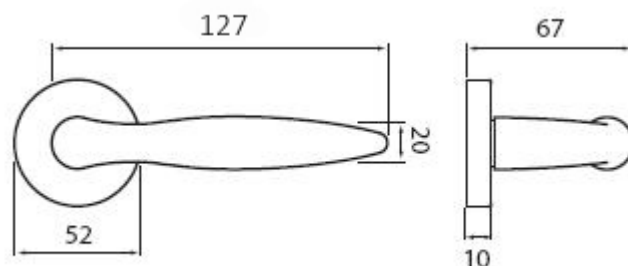

NICOL P401 PZ/XR

» DVERNÉ KOVANIA » INTERIÉROVÉ » Rozetové okružle

Dodávateľské číslo	HS101675
Značka	TWIN
Kód produktu	03800-6080

Povrch:

ABR- mosaz patina (bronz)

CH-SAT - chrom matný

XR - inoxchrom

Z - zirkonium

Provedení:

BB - na obyčejný klíč

PZ - na cylindrickou vložku (např. FAB)

WC - s WC kličkou

KPZL - klika - koule, klika směřuje vlevo

KPZR - klika - koule, klika směřuje vpravo

Dokonalý tvar kliky Nicol, který díky svému zesílení v oblasti uchopení perfektně padne do dlaně, a zpříjemní tak každé otevření Vašich dveří.

([vysvětlení klasifikační tabulky](#))

Rozměry:

NICOL P401 PZ/XR

» DVERNÉ KOVANIA » INTERIÉROVÉ » Rozetové okrúhle

Dostupnosť na hlavnom sklade:

u dodávateľa

NICOL P401 PZ/XR

» DVERNÉ KOVANIA » INTERIÉROVÉ » Rozetové okrúhle