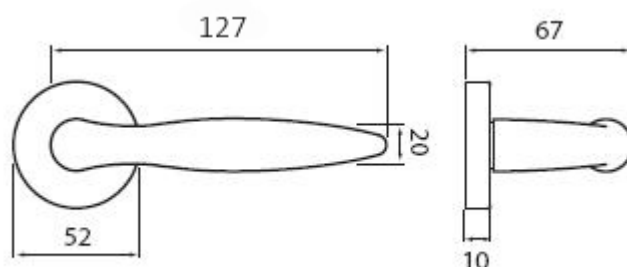

NICOL P401 PZ/XR

» DVERNÉ KOVANIA » INTERIÉROVÉ » Rozetové okružle

Dodávateľské číslo	HS101675
Značka	TWIN
Kód produktu	03800-6080

Povrch:

ABR- mosaz patina (bronz)

CH-SAT - chrom matný

XR - inoxchrom

Z - zirkonium

Provedení:

BB - na obyčejný klíč

PZ - na cylindrickou vložku (např. FAB)

WC - s WC kličkou

KPZL - klika - koule, klika směřuje vlevo

KPZR - klika - koule, klika směřuje vpravo

Dokonalý tvar kliky Nicol, který díky svému zesílení v oblasti uchopení perfektně padne do dlaně, a zpříjemní tak každé otevření Vašich dveří.

[\(vysvětlení klasifikační tabulky\)](#)

Rozměry:

Dostupnost na hlavním sklade:

u dodávatele

Parametry

Značka	TWIN
Farba	Nerez mat, F9 imitace nerez