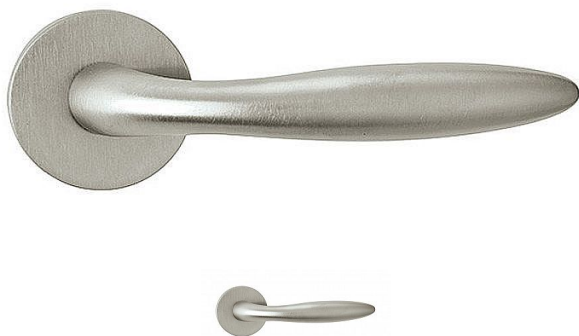

NICOL P401 rozetové kování XR - inox chróm (nerez)

» DVERNÉ KOVANIA » INTERIÉROVÉ » Rozetové okrúhle

Značka	TWIN
Kód produktu	MP03800-6020

Popis

Povrch:

XR - inoxchrom

Provedení:

BB - na obyčejný klíč

PZ - na cylindrickou vložku (např. FAB)

WC - s WC kličkou

KPZL - klika - koule, klika směřuje vlevo

KPZR - klika - koule, klika směřuje vpravo

Dokonalý tvar kliky Nicol, který díky svému zesílení v oblasti uchopení perfektně padne do dlaně, a zpříjemní tak každé otevření Vašich dveří.

Jednoduchou montáž zvládnete díky rozetě EASY FIX snadno i Vy

Vybavte si Váš domov stejnými klikami v okenním a bezpečnostním provedení - Celý dům, jeden design.

Dostupnost na hlavním sklade: u dodávatele
Dostupné množství u dodávatele: 20,00 sd

Parametry

Značka	TWIN
Farba	Nerez mat, F9 imitace nerez