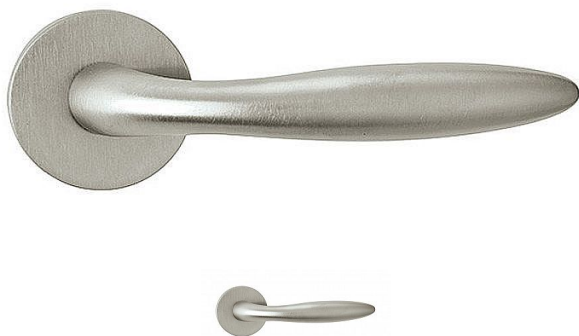

# NICOL P401 rozetové kování XR - inox chróm (nerez)

» DVERNÉ KOVANIA » INTERIÉROVÉ » Rozetové okrúhle

Značka	TWIN
Kód produktu	MP03800-6020

Popis

Povrch:

XR - inoxchrom

Provedení:

BB - na obyčejný klíč

PZ - na cylindrickou vložku (např. FAB)

WC - s WC kličkou

KPZL - klika - koule, klika směřuje vlevo

KPZR - klika - koule, klika směřuje vpravo

Dokonalý tvar kliky Nicol, který díky svému zesílení v oblasti uchopení perfektně padne do dlaně, a zpříjemní tak každé otevření Vašich dveří.

Jednoduchou montáž zvládnete díky rozetě EASY FIX snadno i Vy

Vybavte si Váš domov stejnými klikami v okenním a bezpečnostním provedení - Celý dům, jeden design.

Dostupnost na hlavním sklade: u dodávatele  
Dostupné množství u dodávatele: 21,00 sd

## Parametry

Značka	TWIN
Farba	Nerez mat, F9 imitace nerez