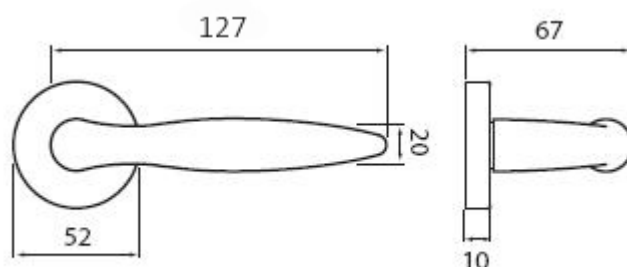

# NICOL P401 WC/ABR

» DVERNÉ KOVANIA » INTERIÉROVÉ » Rozetové okružle

Dodávateľské číslo	HS104810
Značka	TWIN
Kód produktu	03800-6110

Povrch:

ABR- mosaz patina (bronz)

CH-SAT - chrom matný

XR - inoxchrom

Z - zirkonium

Provedení:

BB - na obyčejný klíč

PZ - na cylindrickou vložku (např. FAB)

WC - s WC kličkou

KPZL - klika - koule, klika směřuje vlevo

KPZR - klika - koule, klika směřuje vpravo

**Dokonalý tvar kliky Nicol, který díky svému zesílení v oblasti uchopení perfektně padne do dlaně, a zpříjemní tak každé otevření Vašich dveří.**

[\(vysvětlení klasifikační tabulky\)](#)

**Rozměry:**

Dostupnost na hlavním sklade:

u dodávatele

Dostupné množství u dodávatele:

1,00 sd