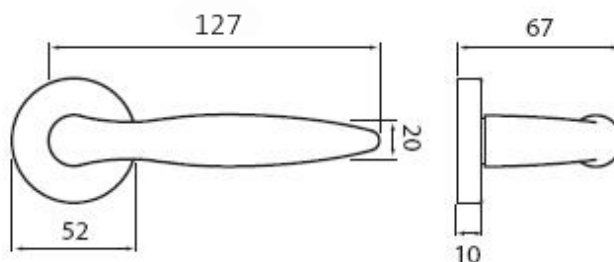

# NICOL P401 WC/ABR

» DVERNÉ KOVANIA » INTERIÉROVÉ » Rozetové okružle

Dodávateľské číslo	HS104810
Značka	TWIN
Kód produktu	03800-6110

#### Provedení:

BB - na obyčejný klíč

PZ - na cylindrickou vložku (např. FAB)

WC - s WC klikkou

KPZL - klika - koule, klika směřuje vlevo

KPZR - klika - koule, klika směřuje vpravo

**Dokonalý tvar kliky Nicol, který díky svému zesílení v oblasti uchopení perfektně padne do dlaně, a zpříjemní tak každé otevření Vašich dveří.**

#### Rozměry: