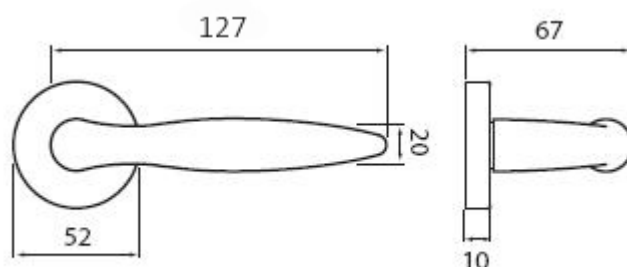

Dodávateľské číslo	HS104810
Značka	TWIN
Kód produktu	03800-6110

Povrch:

ABR- mosaz patina (bronz)

CH-SAT - chrom matný

XR - inoxchrom

Z - zirkonium

Provedení:

BB - na obyčejný klíč

PZ - na cylindrickou vložku (např. FAB)

WC - s WC kličkou

KPZL - klika - koule, klika směřuje vlevo

KPZR - klika - koule, klika směřuje vpravo

Dokonalý tvar kliky Nicol, který díky svému zesílení v oblasti uchopení perfektně padne do dlaně, a zpříjemní tak každé otevření Vašich dveří.

• Jednoduchou montáž zvládnete díky rozetě EASY FIX snadno i Vy

• Vybavte si Váš domov stejnými klikami v okenním a bezpečnostním provedení - Celý dům, jeden design.

[produktový list](#)

[prohlášení o shodě](#)

[(vysvětlení klasifikační tabulky)](#)

Rozměry: