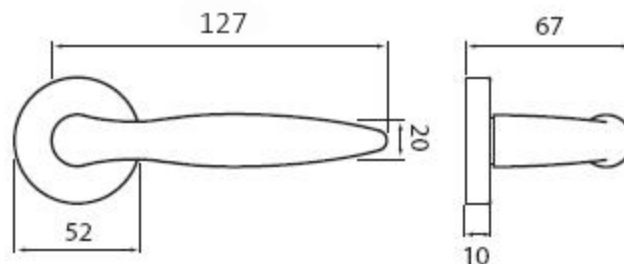

NICOL P401 WC/CH-SAT

» DVERNÉ KOVANIA » INTERIÉROVÉ » Rozetové okružle

Dodávateľské číslo	HS100893
Značka	TWIN
Kód produktu	03800-6115

Povrch:

ABR- mosaz patina (bronz)

CH-SAT - chrom matný

XR - inoxchrom

Z - zirkonium

Provedení:

BB - na obyčejný klíč

PZ - na cylindrickou vložku (např. FAB)

WC - s WC kličkou

KPZL - klika - koule, klika směřuje vlevo

KPZR - klika - koule, klika směřuje vpravo

Dokonalý tvar kliky Nicol, který díky svému zesílení v oblasti uchopení perfektně padne do dlaně, a zpříjemní tak každé otevření Vašich dveří.

([vysvětlení klasifikační tabulky](#))

Rozměry:

NICOL P401 WC/CH-SAT

» DVERNÉ KOVANIA » INTERIÉROVÉ » Rozetové okrúhle

Dostupnosť na hlavnom sklade:
Dostupné množstvo u dodávateľa:

u dodávateľa
15,00 sd

NICOL P401 WC/CH-SAT

» DVERNÉ KOVANIA » INTERIÉROVÉ » Rozetové okrúhle

Parametry

Značka	TWIN
Farba	Satén chrom, F1 hliník
