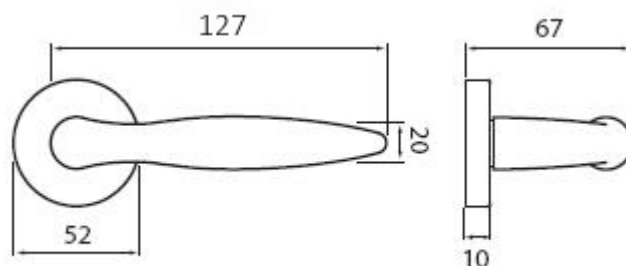

NICOL P401 WC/CH-SAT

» DVERNÉ KOVANIA » INTERIÉROVÉ » Rozetové okružle

Dodávateľské číslo	HS100893
Značka	TWIN
Kód produktu	03800-6115

Povrch:

ABR- mosaz patina (bronz)

CH-SAT - chrom matný

XR - inoxchrom

Z - zirkonium

Provedení:

BB - na obyčejný klíč

PZ - na cylindrickou vložku (např. FAB)

WC - s WC kličkou

KPZL - klika - koule, klika směřuje vlevo

KPZR - klika - koule, klika směřuje vpravo

Dokonalý tvar kliky Nicol, který díky svému zesílení v oblasti uchopení perfektně padne do dlaně, a zpříjemní tak každé otevření Vašich dveří.

([vysvětlení klasifikační tabulky](#))

Rozměry:

NICOL P401 WC/CH-SAT

» DVERNÉ KOVANIA » INTERIÉROVÉ » Rozetové okrúhle

Dostupnosť na hlavnom sklade:

u dodávateľa

NICOL P401 WC/CH-SAT

» DVERNÉ KOVANIA » INTERIÉROVÉ » Rozetové okrúhle