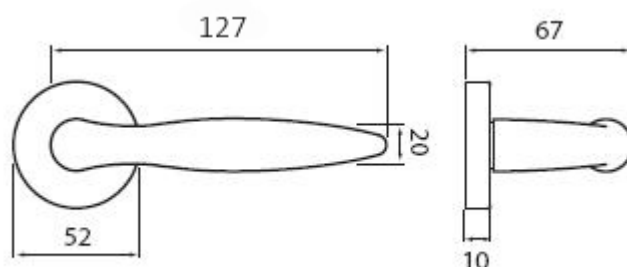

NICOL P401 WC/CH-SAT

» DVERNÉ KOVANIA » INTERIÉROVÉ » Rozetové okružle

Dodávateľské číslo	HS100893
Značka	TWIN
Kód produktu	03800-6115

Povrch:

ABR- mosaz patina (bronz)

CH-SAT - chrom matný

XR - inoxchrom

Z - zirkonium

Provedení:

BB - na obyčejný klíč

PZ - na cylindrickou vložku (např. FAB)

WC - s WC kličkou

KPZL - klika - koule, klika směřuje vlevo

KPZR - klika - koule, klika směřuje vpravo

Dokonalý tvar kliky Nicol, který díky svému zesílení v oblasti uchopení perfektně padne do dlaně, a zpříjemní tak každé otevření Vašich dveří.

[\(vysvětlení klasifikační tabulky\)](#)

Rozměry:

Dostupnost na hlavním sklade:

u dodávatele

Parametry

Značka	TWIN
Farba	Satén chrom, F1 hliník