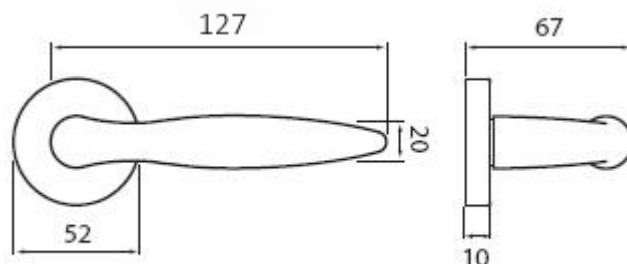

# NICOL P401 WC/XR

» DVERNÉ KOVANIA » INTERIÉROVÉ » Rozetové okružle

Dodávateľské číslo	HS101676
Značka	TWIN
Kód produktu	03800-6120

Povrch:

ABR- mosaz patina (bronz)

CH-SAT - chrom matný

XR - inoxchrom

Z - zirkonium

Provedení:

BB - na obyčejný klíč

PZ - na cylindrickou vložku (např. FAB)

WC - s WC kličkou

KPZL - klika - koule, klika směřuje vlevo

KPZR - klika - koule, klika směřuje vpravo

**Dokonalý tvar kliky Nicol, který díky svému zesílení v oblasti uchopení perfektně padne do dlaně, a zpříjemní tak každé otevření Vašich dveří.**

[\(vysvětlení klasifikační tabulky\)](#)

**Rozměry:**

Dostupnost na hlavnem sklade:

u dodávateľa

Dostupné množstvo u dodávateľa:

10,00 sd