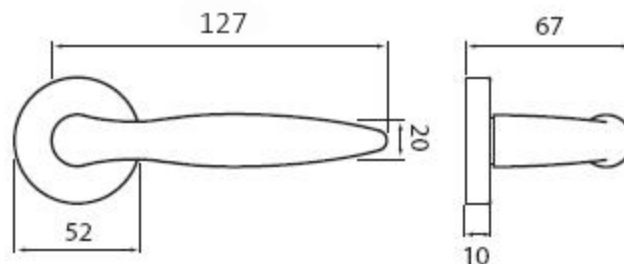

NICOL P401 WC/XR

» DVERNÉ KOVANIA » INTERIÉROVÉ » Rozetové okružle

Dodávateľské číslo	HS101676
Značka	TWIN
Kód produktu	03800-6120

Povrch:

ABR- mosaz patina (bronz)

CH-SAT - chrom matný

XR - inoxchrom

Z - zirkonium

Provedení:

BB - na obyčejný klíč

PZ - na cylindrickou vložku (např. FAB)

WC - s WC kličkou

KPZL - klika - koule, klika směřuje vlevo

KPZR - klika - koule, klika směřuje vpravo

Dokonalý tvar kliky Nicol, který díky svému zesílení v oblasti uchopení perfektně padne do dlaně, a zpříjemní tak každé otevření Vašich dveří.

([vysvětlení klasifikační tabulky](#))

Rozměry:

NICOL P401 WC/XR

» DVERNÉ KOVANIA » INTERIÉROVÉ » Rozetové okrúhle

Dostupnosť na hlavnom sklade:
Dostupné množstvo u dodávateľa:

u dodávateľa
10,00 sd

NICOL P401 WC/XR