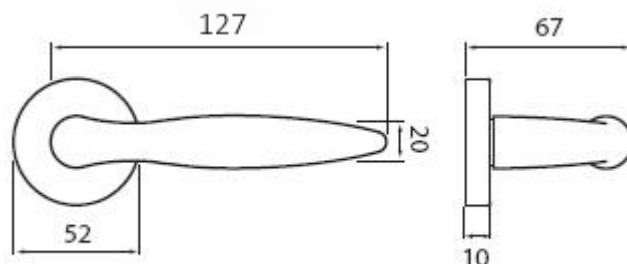

# NICOL P401 WC/XR

» DVERNÉ KOVANIA » INTERIÉROVÉ » Rozetové okružle

Dodávateľské číslo	HS101676
Značka	TWIN
Kód produktu	03800-6120

Povrch:

ABR- mosaz patina (bronz)

CH-SAT - chrom matný

XR - inoxchrom

Z - zirkonium

Provedení:

BB - na obyčejný klíč

PZ - na cylindrickou vložku (např. FAB)

WC - s WC kličkou

KPZL - klika - koule, klika směřuje vlevo

KPZR - klika - koule, klika směřuje vpravo

**Dokonalý tvar kliky Nicol, který díky svému zesílení v oblasti uchopení perfektně padne do dlaně, a zpříjemní tak každé otevření Vašich dveří.**

[\(vysvětlení klasifikační tabulky\)](#)

**Rozměry:**

Dostupnosť na hlavnom sklade:

u dodávateľa

Dostupné množstvo u dodávateľa:

10,00 sd