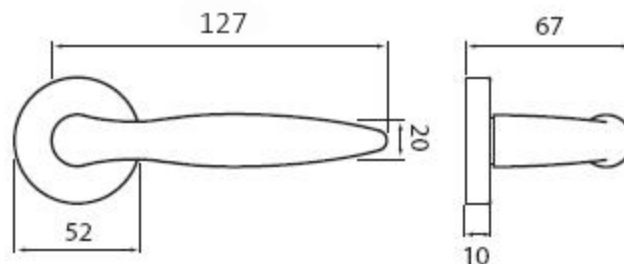

NICOL P401 WC/XR

» DVERNÉ KOVANIA » INTERIÉROVÉ » Rozetové okružhle

Dodávateľské číslo	HS101676
Značka	TWIN
Kód produktu	03800-6120

Povrch:

ABR- mosaz patina (bronz)

CH-SAT - chrom matný

XR - inoxchrom

Z - zirkonium

Provedení:

BB - na obyčejný klíč

PZ - na cylindrickou vložku (např. FAB)

WC - s WC kličkou

KPZL - klika - koule, klika směřuje vlevo

KPZR - klika - koule, klika směřuje vpravo

Dokonalý tvar kliky Nicol, který díky svému zesílení v oblasti uchopení perfektně padne do dlaně, a zpříjemní tak každé otevření Vašich dveří.

([vysvětlení klasifikační tabulky](#))

Rozměry:

NICOL P401 WC/XR

» DVERNÉ KOVANIA » INTERIÉROVÉ » Rozetové okrúhle

Dostupnosť na hlavnom sklade:
Dostupné množstvo u dodávateľa:

u dodávateľa
10,00 sd

NICOL P401 WC/XR