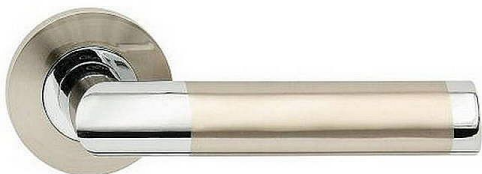

# NICOL-R rozetové kování nikel matný-chróm lesk/OCN

» DVERNÉ KOVANIA » INTERIÉROVÉ » Rozetové okrúhle

Dodávateľské číslo	C04611610
Značka	COBRA
Kód produktu	MP03608-6785

Nechcete se spokojit s obvyklými jednobarevnými modely dvevního kování? Vyžadujete osobité a elegantní řešení vašeho interiéru dotažené do nejmenšího detailu? Moderní kování Nicol-R vás jistě uspokojí. Kombinace lesklého chromu s matnými niklem působí nevídaně elegantně, všimněte si, že se oba materiály kombinují nejen v úchopové části, ale i v obou kulatých rozetách, výsledkem je nadmíru elegantní a přitom moderně jednoduché dvevní kování. Skvěle se vyjímá nejen v elegantních interiérech, velmi oblíbené jsou instalace v moderních kancelářských prostorách.