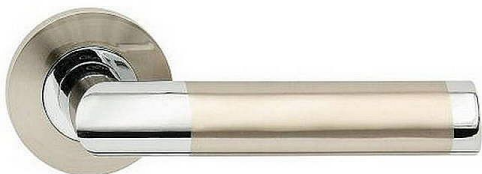

NICOL-R rozetové kování nikel matný-chróm lesk/OCN

» DVERNÉ KOVANIA » INTERIÉROVÉ » Rozetové okrúhle

Dodávateľské číslo C04611610

Značka COBRA

Kód produktu MP03608-6785

Nechcete se spokojit s obvyklými jednobarevnými modely dveřního kování? Vyžadujete osobitě a elegantní řešení vašeho interiéru dotažené do nejmenšího detailu? Moderní kování Nicol-R vás jistě uspokojí. Kombinace lesklého chromu s matnými niklem působí nevídaně elegantně, všimněte si, že se oba materiály kombinují nejen v úchopové části, ale i v obou kulatých rozetách, výsledkem je nadmíru elegantní a přitom moderně jednoduché dveřní kování. Skvěle se vyjímá nejen v elegantních interiérech, velmi oblíbené jsou instalace v moderních kancelářských prostorách.