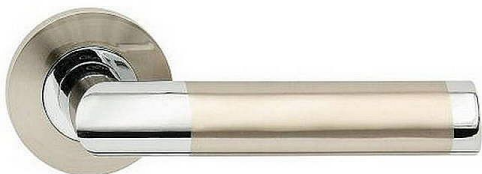

NICOL-R rozetové kování nikel matný-chróm lesk/OCN

» DVERNÉ KOVANIA » INTERIÉROVÉ » Rozetové okrúhle

Dodávateľské číslo C04611610

Značka COBRA

Kód produktu MP03608-6785

Nechcete se spokojit s obvyklými jednobarevnými modely dvevního kování? Vyžadujete osobité a elegantní řešení vašeho interiéru dotažené do nejmenšího detailu? Moderní kování Nicol-R vás jistě uspokojí. Kombinace lesklého chromu s matnými niklem působí nevídaně elegantně, všimněte si, že se oba materiály kombinují nejen v úchopové části, ale i v obou kulatých rozetách, výsledkem je nadmíru elegantní a přitom moderně jednoduché dvevní kování. Skvěle se vyjímá nejen v elegantních interiérech, velmi oblíbené jsou instalace v moderních kancelářských prostorách.