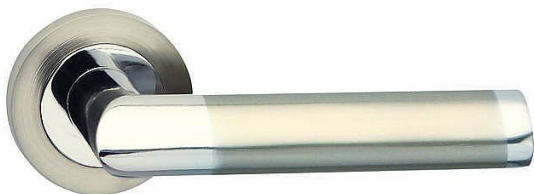

NICOL-R vložka OCN masív

» DVERNÉ KOVANIA » INTERIÉROVÉ » Rozetové okrúhle

Dodávateľské číslo	C04611620
EAN	8590370151164
Značka	COBRA
Kód produktu	03608-6790

Nechcete se spokojit s obvyklými jednobarevnými modely dveřního kování? Vyžadujete osobité a elegantní řešení vašeho interiéru dotažené do nejmenšího detailu? Moderní kování Nicol-R vás jistě uspokojí. Kombinace lesklého chromu s matnými niklem působí nevídaně elegantně, všimněte si, že se oba materiály kombinují nejen v úchopové části, ale i v obou kulatých rozetách, výsledkem je nadmíru elegantní a přitom moderně jednoduché dveřní kování. Skvěle se vyjímá nejen v elegantních interiérech, velmi oblíbené jsou instalace v moderních kancelářských prostorách.

Dostupnosť na hlavnom sklade: u dodávateľa
Dostupné množstvo u dodávateľa: 1,00 sd

Parametry

Značka	COBRA
Farba	Chrom/nikl