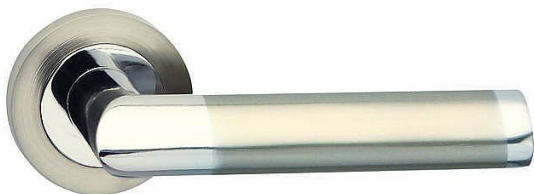

NICOL-R vložka OCN masív

» DVERNÉ KOVANIA » INTERIÉROVÉ » Rozetové okrúhle

Dodávateľské číslo	C04611620
EAN	8590370151164
Značka	COBRA
Kód produktu	03608-6790

Nechcete se spokojit s obvyklými jednobarevnými modely dveřního kování? Vyžadujete osobitě a elegantní řešení vašeho interiéru dotažené do nejmenšího detailu? Moderní kování Nicol-R vás jistě uspokojí. Kombinace lesklého chromu s matnými niklem působí nevídaně elegantně, všimněte si, že se oba materiály kombinují nejen v úchopové části, ale i v obou kulatých rozetách, výsledkem je nadmíru elegantní a přitom moderně jednoduché dveřní kování. Skvěle se vyjímá nejen v elegantních interiérech, velmi oblíbené jsou instalace v moderních kancelářských prostorách.

Dostupnosť na hlavnom sklade: u dodávateľa
Dostupné množstvo u dodávateľa: 1,00 sd

Parametry

Značka	COBRA
Farba	Chrom/nikl