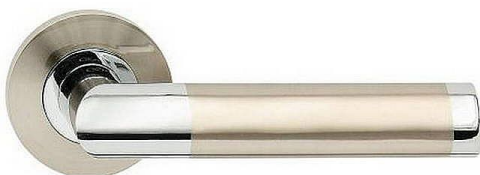

# NICOL-R WC OCN masívne

» DVERNÉ KOVANIA » INTERIÉROVÉ » Rozetové okrúhle

|                    |               |
|--------------------|---------------|
| Dodávateľské číslo | C04611630     |
| EAN                | 8590370151201 |
| Značka             | COBRA         |
| Kód produktu       | 03608-6795    |

Nechcete se spokojit s obvyklými jednobarevnými modely dveřního kování? Vyžadujete osobitě a elegantní řešení vašeho interiéru dotažené do nejmenšího detailu? Moderní kování Nicol-R vás jistě uspokojí. Kombinace lesklého chromu s matnými niklem působí nevídaně elegantně, všimněte si, že se oba materiály kombinují nejen v úchopové části, ale i v obou kulatých rozetách, výsledkem je nadmíru elegantní a přitom moderně jednoduché dveřní kování. Skvěle se vyjímá nejen v elegantních interiérech, velmi oblíbené jsou instalace v moderních kancelářských prostorách.