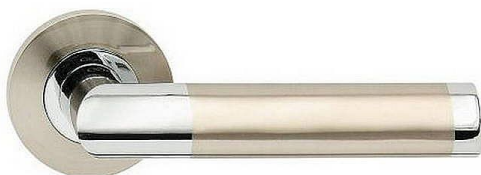

# NICOL-R WC OCN masívne

» DVERNÉ KOVANIA » INTERIÉROVÉ » Rozetové okrúhle

Dodávateľské číslo	C04611630
EAN	8590370151201
Značka	COBRA
Kód produktu	03608-6795

Nechcete se spokojit s obvyklými jednobarevnými modely dveřního kování? Vyžadujete osobité a elegantní řešení vašeho interiéru dotažené do nejmenšího detailu? Moderní kování Nicol-R vás jistě uspokojí. Kombinace lesklého chromu s matnými niklem působí nevídaně elegantně, všimněte si, že se oba materiály kombinují nejen v úchopové části, ale i v obou kulatých rozetách, výsledkem je nadmíru elegantní a přitom moderně jednoduché dveřní kování. Skvěle se vyjímá nejen v elegantních interiérech, velmi oblíbené jsou instalace v moderních kancelářských prostorách.

## Parametry

Značka	COBRA
Farba	Chrom/nikl