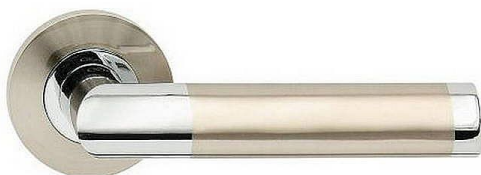

NICOL-R WC OCN masívne

» DVERNÉ KOVANIA » INTERIÉROVÉ » Rozetové okrúhle

Dodávateľské číslo	C04611630
EAN	8590370151201
Značka	COBRA
Kód produktu	03608-6795

Nechcete se spokojit s obvyklými jednobarevnými modely dveřního kování? Vyžadujete osobité a elegantní řešení vašeho interiéru dotažené do nejmenšího detailu? Moderní kování Nicol-R vás jistě uspokojí. Kombinace lesklého chromu s matnými niklem působí nevídaně elegantně, všimněte si, že se oba materiály kombinují nejen v úchopové části, ale i v obou kulatých rozetách, výsledkem je nadmíru elegantní a přitom moderně jednoduché dveřní kování. Skvěle se vyjímá nejen v elegantních interiérech, velmi oblíbené jsou instalace v moderních kancelářských prostorách.

Dostupnosť na hlavnom sklade: u dodávateľa
Dostupné množstvo u dodávateľa: 1,00 sd

Parametry

Značka	COBRA
Farba	Chrom/nikl