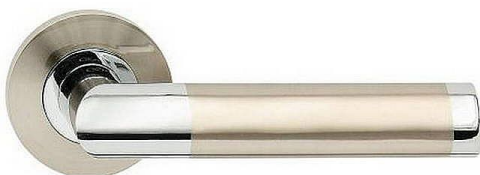

# NICOL-R WC OCN masívne

» DVERNÉ KOVANIA » INTERIÉROVÉ » Rozetové okrúhle

Dodávateľské číslo	C04611630
EAN	8590370151201
Značka	COBRA
Kód produktu	03608-6795

Nechcete se spokojit s obvyklými jednobarevnými modely dveřního kování? Vyžadujete osobité a elegantní řešení vašeho interiéru dotažené do nejmenšího detailu? Moderní kování Nicol-R vás jistě uspokojí. Kombinace lesklého chromu s matnými niklem působí nevídaně elegantně, všimněte si, že se oba materiály kombinují nejen v úchopové části, ale i v obou kulatých rozetách, výsledkem je nadmíru elegantní a přitom moderně jednoduché dveřní kování. Skvěle se vyjímá nejen v elegantních interiérech, velmi oblíbené jsou instalace v moderních kancelářských prostorách.

## Parametry

Značka	COBRA
Farba	Chrom/nikl