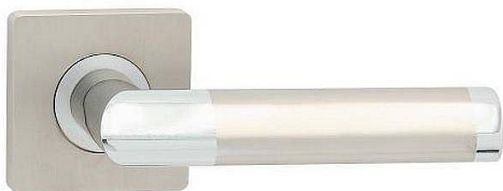

NICOL-S rozetové kování nikel matný-chróm lesk/OCN

» DVERNÉ KOVANIA » INTERIÉROVÉ » Rozetové hranaté

Dodávateľské číslo	C04611H610
Značka	COBRA
Kód produktu	MP03608-6810

Nechcete se spokojit s obvyklými jednobarevnými modely dveřního kování? Vyžadujete osobité a elegantní řešení vašeho interiéru dotažené do nejmenšího detailu? Moderní kování Nicol-S vás jistě uspokojí. Kombinace lesklého chromu s matnými niklem působí nevídaně elegantně, všimněte si, že se oba materiály kombinují nejen v úchopové části, ale i v obou hranatých rozetách, výsledkem je nadmíru elegantní a přitom moderně jednoduché dveřní kování. Skvěle se vyjímá nejen v elegantních interiérech, velmi oblíbené jsou instalace v moderních kancelářských prostorách.