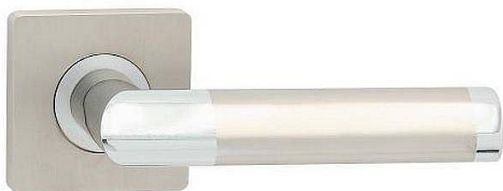

# NICOL-S rozetové kování nikel matný-chróm lesk/OCN

» DVERNÉ KOVANIA » INTERIÉROVÉ » Rozetové hranaté

Dodávateľské číslo	C04611H610
Značka	COBRA
Kód produktu	MP03608-6810

Nechcete se spokojit s obvyklými jednobarevnými modely dveřního kování? Vyžadujete osobité a elegantní řešení vašeho interiéru dotažené do nejmenšího detailu? Moderní kování Nicol-S vás jistě uspokojí. Kombinace lesklého chromu s matnými niklem působí nevídaně elegantně, všimněte si, že se oba materiály kombinují nejen v úchopové části, ale i v obou hranatých rozetách, výsledkem je nadmíru elegantní a přitom moderně jednoduché dveřní kování. Skvěle se vyjímá nejen v elegantních interiérech, velmi oblíbené jsou instalace v moderních kancelářských prostorách.