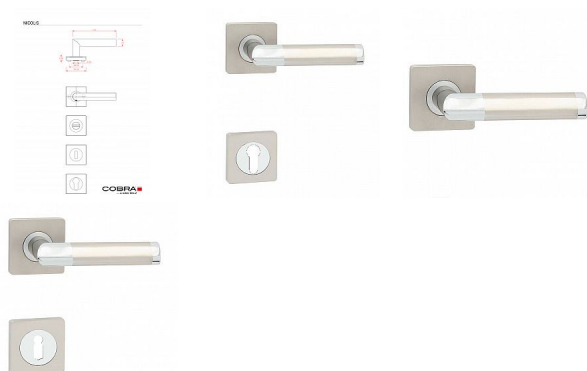

# NICOL-S rozetové kování nikel matný-chróm lesk/OCN

» DVERNÉ KOVANIA » INTERIÉROVÉ » Rozetové hranaté

Dodávateľské číslo	C04611H610
Značka	COBRA
Kód produktu	MP03608-6810

Nechcete se spokojit s obvyklými jednobarevnými modely dveřního kování? Vyžadujete osobité a elegantní řešení vašeho interiéru dotažené do nejmenšího detailu? Moderní kování Nicol-S vás jistě uspokojí. Kombinace lesklého chromu s matnými niklem působí nevídaně elegantně, všimněte si, že se oba materiály kombinují nejen v úchopové části, ale i v obou hranatých rozetách, výsledkem je nadmíru elegantní a přitom moderně jednoduché dveřní kování. Skvěle se vyjímá nejen v elegantních interiérech, velmi oblíbené jsou instalace v moderních kancelářských prostorách.