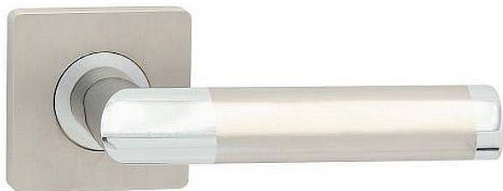

NICOL-S vložka OCN masív 55x55mm

» DVERNÉ KOVANIA » INTERIÉROVÉ » Rozetové hranaté

Dodávateľské číslo	C04611H620
EAN	8590370319649
Značka	COBRA
Kód produktu	03608-6815

Nechcete se spokojit s obvyklými jednobarevnými modely dverného kovania? Vyžadujete osobité a elegantní řešení vašeho interiéru dotažené do najmenšieho detailu? Moderní kování Nicol-S vás jistě uspokojí. Kombinace lesklého chromu s matnými niklem působí nevídaně elegantně, všimněte si, že se oba materiály kombinují nejen v úchopové části, ale i v obou hranatých rozetách, výsledkem je nadmíru elegantní a přitom moderně jednoduché dverní kování. Skvěle se vyjímá nejen v elegantních interiérech, velmi oblíbené jsou instalace v moderních kancelářských prostorách.

Dostupnosť na hlavnom sklade:

u dodávateľa

Parametry

Značka	COBRA
Farba	Chrom/nikl