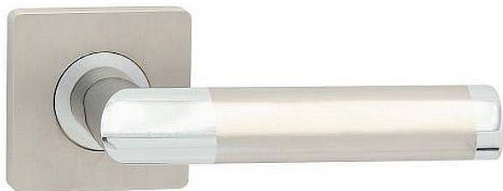

# NICOL-S vložka OCN masív 55x55mm

» DVERNÉ KOVANIA » INTERIÉROVÉ » Rozetové hranaté

Dodávateľské číslo	C04611H620
EAN	8590370319649
Značka	COBRA
Kód produktu	03608-6815

Nechcete se spokojit s obvyklými jednobarevnými modely dveřního kování? Vyžadujete osobité a elegantní řešení vašeho interiéru dotažené do nejmenšího detailu? Moderní kování Nicol-S vás jistě uspokojí. Kombinace lesklého chromu s matnými niklem působí nevídaně elegantně, všimněte si, že se oba materiály kombinují nejen v úchopové části, ale i v obou hranatých rozetách, výsledkem je nadmíru elegantní a přitom moderně jednoduché dveřní kování. Skvěle se vyjímá nejen v elegantních interiérech, velmi oblíbené jsou instalace v moderních kancelářských prostorách.

## Parametry

Značka	COBRA
Farba	Chrom/nikl