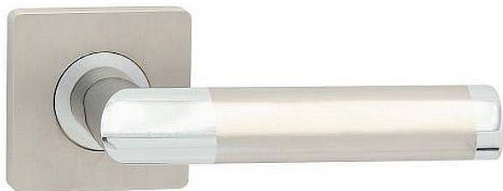

NICOL-S WC OCN masiv 55x55mm

» DVERNÉ KOVANIA » INTERIÉROVÉ » Rozetové hranaté

Dodávateľské číslo	C04611H630
EAN	8590370319656
Značka	COBRA
Kód produktu	03608-6820

Nechcete se spokojit s obvyklými jednobarevnými modely dveřního kování? Vyžadujete osobité a elegantní řešení vašeho interiéru dotažené do nejmenšího detailu? Moderní kování Nicol-S vás jistě uspokojí. Kombinace lesklého chromu s matnými niklem působí nevídaně elegantně, všimněte si, že se oba materiály kombinují nejen v úchopové části, ale i v obou hranatých rozetách, výsledkem je nadmíru elegantní a přitom moderně jednoduché dveřní kování. Skvěle se vyjímá nejen v elegantních interiérech, velmi oblíbené jsou instalace v moderních kancelářských prostorách.

Dostupnosť na hlavnom sklade:

u dodávateľa

Parametry

Značka	COBRA
Farba	Chrom/nikl