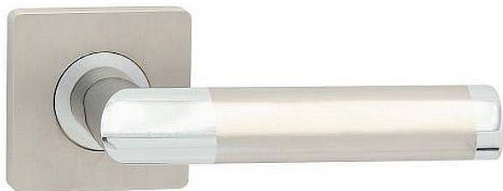

# NICOL-S WC OCN masiv 55x55mm

» DVERNÉ KOVANIA » INTERIÉROVÉ » Rozetové hranaté

Dodávateľské číslo	C04611H630
EAN	8590370319656
Značka	COBRA
Kód produktu	03608-6820

Nechcete se spokojit s obvyklými jednobarevnými modely dveřního kování? Vyžadujete osobité a elegantní řešení vašeho interiéru dotažené do nejmenšího detailu? Moderní kování Nicol-S vás jistě uspokojí. Kombinace lesklého chromu s matnými niklem působí nevídaně elegantně, všimněte si, že se oba materiály kombinují nejen v úchopové části, ale i v obou hranatých rozetách, výsledkem je nadmíru elegantní a přitom moderně jednoduché dveřní kování. Skvěle se vyjímá nejen v elegantních interiérech, velmi oblíbené jsou instalace v moderních kancelářských prostorách.

## Parametry

Značka	COBRA
Farba	Chrom/nikl