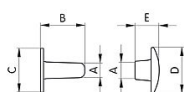

Niť sedlársky dvojdielny otvorený 20Z

» DOM, STAVBA, ZÁHRADA » DROBNÉ ŽELEZÁRSTVO

Kód produktu

MP08000-3740

různé varianty

Dostupnosť na hlavnom sklade:

viac ako 500 ks

Dostupné množstvo u dodávateľa:

sklad dodávateľa

Niť dvojdielné sedlárske otvorené 1