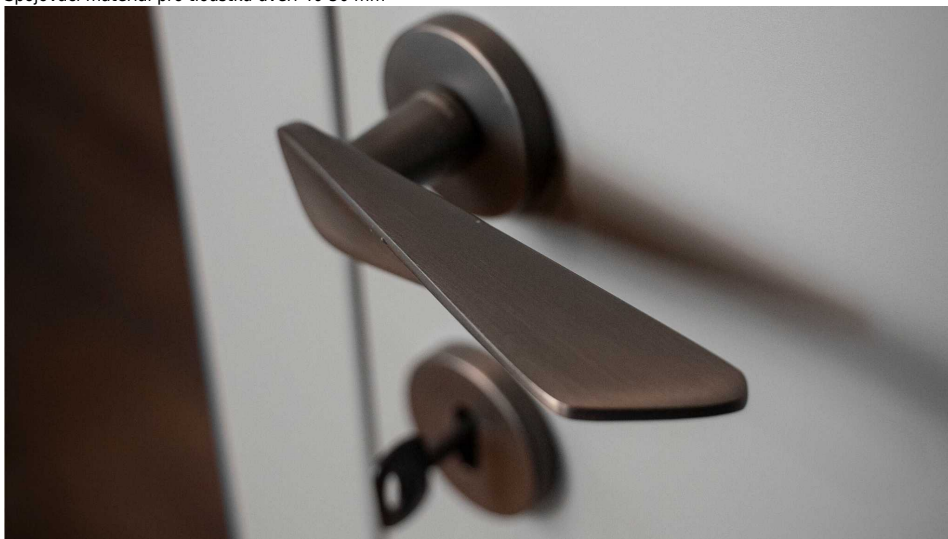

NOEMI-R biela BB

» DVERNÉ KOVANIA » INTERIÉROVÉ » Rozetové okrúhle

Dodávateľské číslo	MANOEWH10
EAN	8590370423186
Značka	COBRA
Kód produktu	03608-8915

Noemi je pozoruhodná díky unikátnímu designu pracujícímu s výraznou úchopovou plochou a oblíbeným rotačním tvarem. Jaký je výsledek? Dveřní kování úchvatné na pohled a velmi příjemné na dotek.

Certifikace: UNI ES ISO 9001:2015

EN1906:2012 37-0050B

Vlastnosti produktu:

Premiové designové kování

kolekce: UNICO

Materiál: zamak

Výstupky pro uchycení: ANO

Rozměry rozet: 50 mm

Délka rukojeti: 130 mm

Tloušťka rozet: 10 mm

Vratná pružina: ANO

Spojovací materiál pro tloušťku dveří 40-50 mm

Dostupnosť na hlavnom sklade:
Dostupné množstvo u dodávateľa:

u dodávateľa
1,00 sd

Parametry

Značka	COBRA
Farba	Bílá