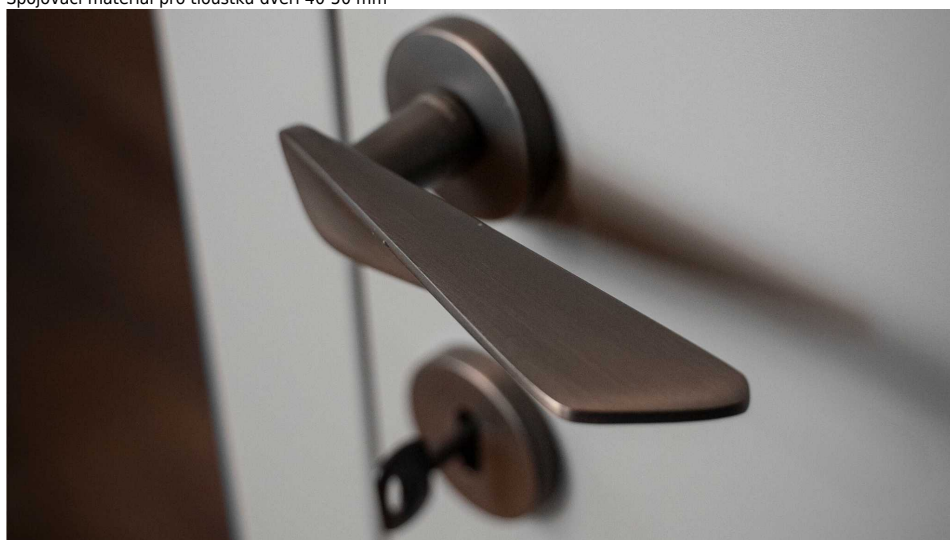

# NOEMI-R biela BB

» DVERNÉ KOVANIA » INTERIÉROVÉ » Rozetové okrúhle

Dodávateľské číslo	MANOEWH10
EAN	8590370423186
Značka	COBRA
Kód produktu	03608-8915

Noemi je pozoruhodná díky unikátnímu designu pracujícímu s výraznou úchopovou plochou a oblíbeným rotačním tvarem. Jaký je výsledek? Dveřní kování úchvatné na pohled a velmi příjemné na dotek.

Certifikace: UNI ES ISO 9001:2015

EN1906:2012 37-0050B

Vlastnosti produktu:

Premiové designové kování

**kolekce: UNICO**

Materiál: zamak

Výstupky pro uchycení: ANO

Rozměry rozet: 50 mm

Délka rukojeti: 130 mm

Tloušťka rozet: 10 mm

Vratná pružina: ANO

Spojovací materiál pro tloušťku dveří 40-50 mm

Dostupnosť na hlavnom sklade:  
Dostupné množstvo u dodávateľa:

u dodávateľa  
1,00 sd

## Parametry

Značka	COBRA
Farba	Bílá