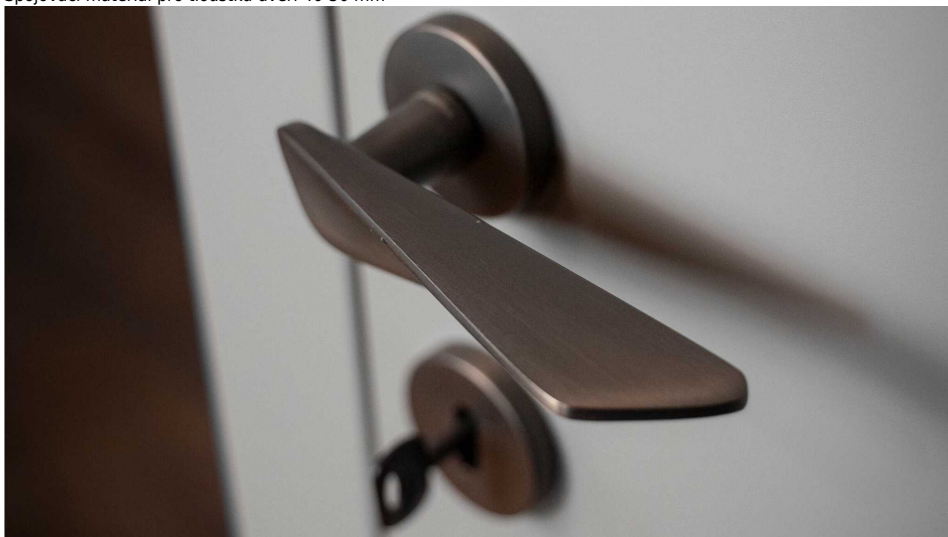

NOEMI-R biela BB

» DVERNÉ KOVANIA » INTERIÉROVÉ » Rozetové okrúhle

Dodávateľské číslo	MANOEWH10
EAN	8590370423186
Značka	COBRA
Kód produktu	03608-8915

Noemi je pozoruhodná díky unikátnímu designu pracujícímu s výraznou úchopovou plochou a oblíbeným rotačním tvarem. Jaký je výsledek? Dveřní kování úchvatné na pohled a velmi příjemné na dotek.

Certifikace: UNI ES ISO 9001:2015

EN1906:2012 37-0050B

Vlastnosti produktu:

Premiové designové kování

kolekce: UNICO

Materiál: zamak

Výstupky pro uchycení: ANO

Rozměry rozet: 50 mm

Délka rukojeti: 130 mm

Tloušťka rozet: 10 mm

Vratná pružina: ANO

Spojovací materiál pro tloušťku dveří 40-50 mm

Dostupnosť na hlavnom sklade:
Dostupné množstvo u dodávateľa:

u dodávateľa
1,00 sd

Parametry

Značka	COBRA
Farba	Bílá