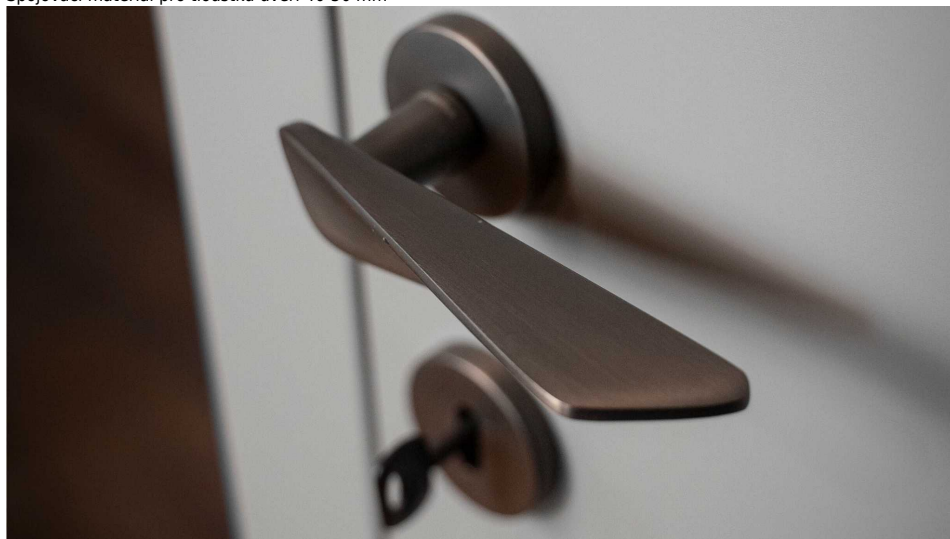

NOEMI-R biela BB

» DVERNÉ KOVANIA » INTERIÉROVÉ » Rozetové okrúhle

Dodávateľské číslo	MANOEWH10
EAN	8590370423186
Značka	COBRA
Kód produktu	03608-8915

Noemi je pozoruhodná díky unikátnímu designu pracujícím s výraznou úchopovou plochou a oblíbeným rotačním tvarem. Jaký je výsledek? Dveřní kování úchvatné na pohled a velmi příjemné na dotek.

Certifikace: UNI ES ISO 9001:2015

EN1906:2012 37-0050B

Vlastnosti produktu:

Premiové designové kování

kolekce: UNICO

Materiál: zamak

Výstupky pro uchycení: ANO

Rozměry rozet: 50 mm

Délka rukojeti: 130 mm

Tloušťka rozet: 10 mm

Vratná pružina: ANO

Spojovací materiál pro tloušťku dveří 40-50 mm

Dostupnosť na hlavnom sklade:
Dostupné množstvo u dodávateľa:

u dodávateľa
1,00 sd

Parametry

Značka	COBRA
Farba	Bílá