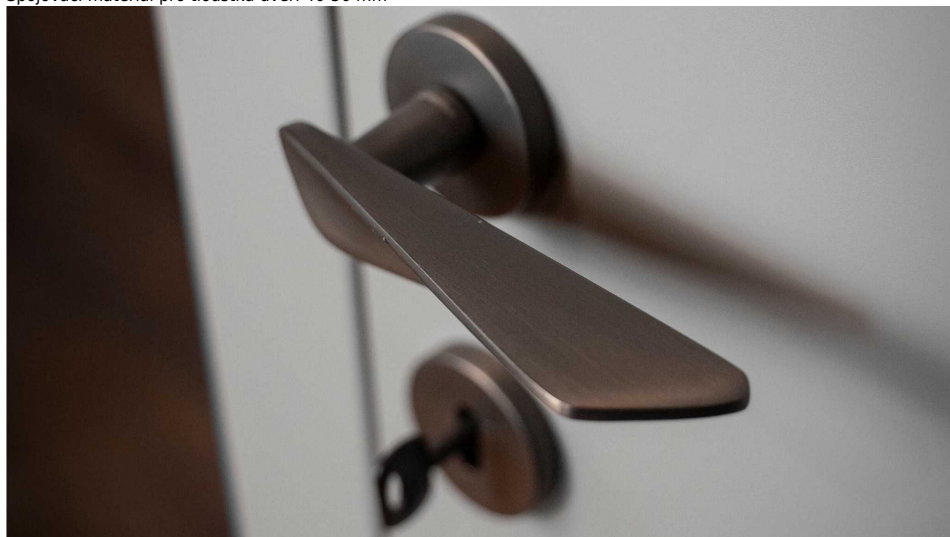

NOEMI-R biela bez spodných rozet

» DVERNÉ KOVANIA » INTERIÉROVÉ » Rozetové okrúhle

Dodávateľské číslo	MANOEWH00
EAN	8590370423179
Značka	COBRA
Kód produktu	03608-8910

Noemi je pozoruhodná díky unikátnímu designu pracujícímu s výraznou úchopovou plochou a oblíbeným rotačním tvarem. Jaký je výsledek? Dveřní kování úchvatné na pohled a velmi příjemné na dotek.

Certifikace: UNI ES ISO 9001:2015

EN1906:2012 37-0050B

Vlastnosti produktu:

Premiové designové kování

kolekce: UNICO

Materiál: zamak

Výstupky pro uchycení: ANO

Rozměry rozet: 50 mm

Délka rukojeti: 130 mm

Tloušťka rozet: 10 mm

Vratná pružina: ANO

Spojovací materiál pro tloušťku dveří 40-50 mm

Dostupnosť na hlavnom sklade:
Dostupné množstvo u dodávateľa:

u dodávateľa
1,00 sd

Parametry

Značka	COBRA
Farba	Bílá