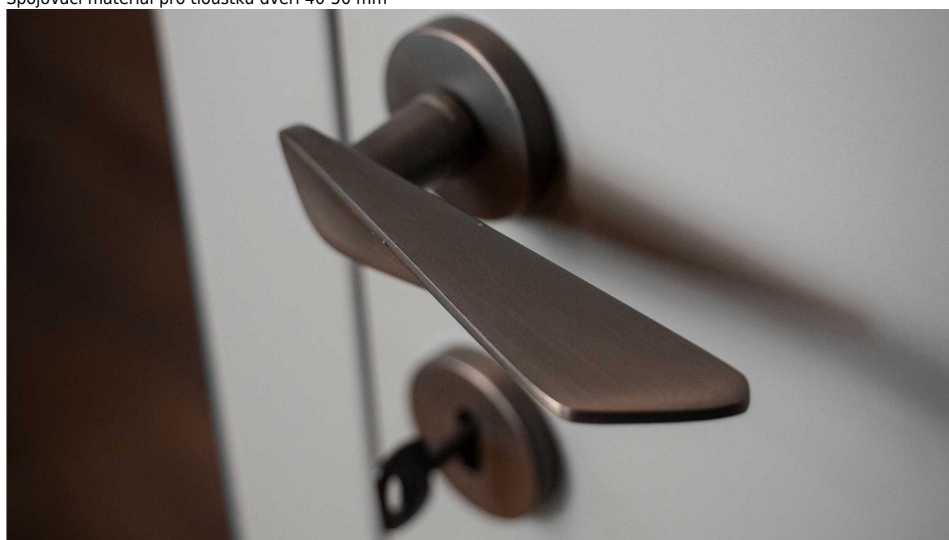

NOEMI-R biela bez spodných rozet

» DVERNÉ KOVANIA » INTERIÉROVÉ » Rozetové okrúhle

Dodávateľské číslo	MANOEWH00
EAN	8590370423179
Značka	COBRA
Kód produktu	03608-8910

Noemi je pozoruhodná díky unikátnímu designu pracujícímu s výraznou úchopovou plochou a oblíbeným rotačním tvarem. Jaký je výsledek? Dveřní kování úchvatné na pohled a velmi příjemné na dotek.

Certifikace: UNI ES ISO 9001:2015

EN1906:2012 37-0050B

Vlastnosti produktu:

Premiové designové kování

kolekce: UNICO

Materiál: zamak

Výstupky pro uchycení: ANO

Rozměry rozet: 50 mm

Délka rukojeti: 130 mm

Tloušťka rozet: 10 mm

Vratná pružina: ANO

Spojovací materiál pro tloušťku dveří 40-50 mm

Dostupnosť na hlavnom sklade:
Dostupné množstvo u dodávateľa:

u dodávateľa
1,00 sd

Parametry

Značka	COBRA
Farba	Bílá