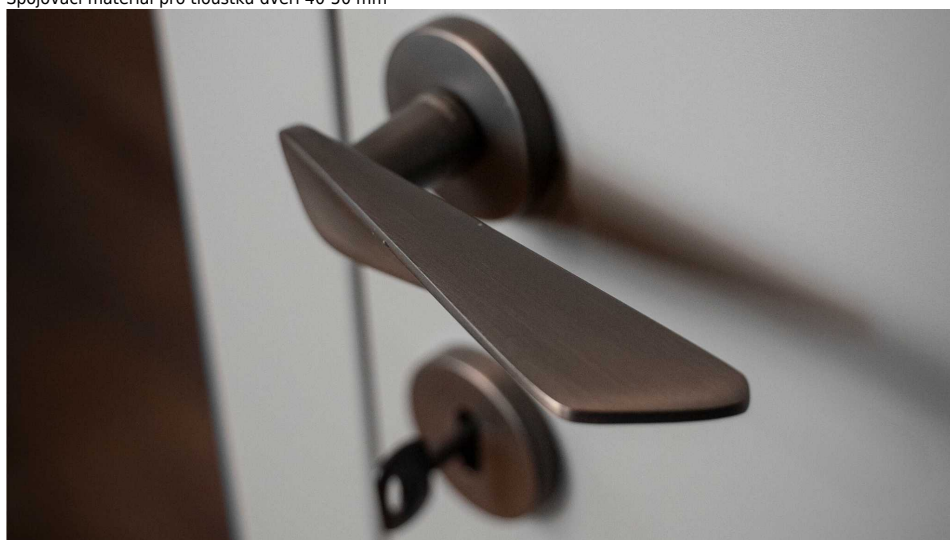

NOEMI-R biela bez spodných rozet

» DVERNÉ KOVANIA » INTERIÉROVÉ » Rozetové okrúhle

Dodávateľské číslo	MANOEWH00
EAN	8590370423179
Značka	COBRA
Kód produktu	03608-8910

Noemi je pozoruhodná díky unikátnímu designu pracujícímu s výraznou úchopovou plochou a oblíbeným rotačním tvarem. Jaký je výsledek? Dveřní kování úchvatné na pohled a velmi příjemné na dotek.

Certifikace: UNI ES ISO 9001:2015

EN1906:2012 37-0050B

Vlastnosti produktu:

Premiové designové kování

kolekce: UNICO

Materiál: zamak

Výstupky pro uchycení: ANO

Rozměry rozet: 50 mm

Délka rukojeti: 130 mm

Tloušťka rozet: 10 mm

Vratná pružina: ANO

Spojovací materiál pro tloušťku dveří 40-50 mm

Dostupnosť na hlavnom sklade:
Dostupné množstvo u dodávateľa:

u dodávateľa
1,00 sd

Parametry

Značka	COBRA
Farba	Bílá