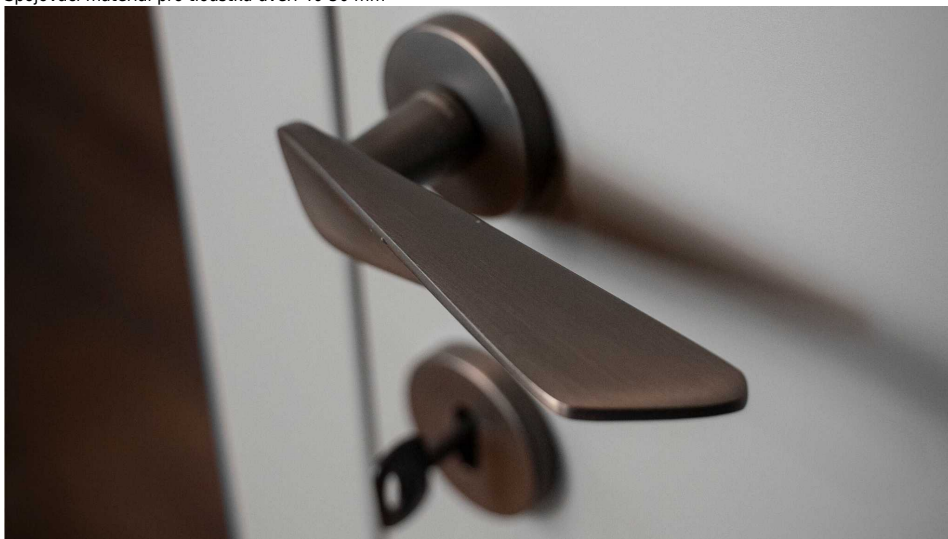

# NOEMI-R biela PZ

» DVERNÉ KOVANIA » INTERIÉROVÉ » Rozetové okrúhle

Dodávateľské číslo	MANOEWH20
EAN	8590370423193
Značka	COBRA
Kód produktu	03608-8920

Noemi je pozoruhodná díky unikátnímu designu pracujícím s výraznou úchopovou plochou a oblíbeným rotačním tvarem. Jaký je výsledek? Dveřní kování úchvatné na pohled a velmi příjemné na dotek.

Certifikace: UNI ES ISO 9001:2015

EN1906:2012 37-0050B

Vlastnosti produktu:

Premiové designové kování

**kolekce: UNICO**

Materiál: zamak

Výstupky pro uchycení: ANO

Rozměry rozet: 50 mm

Délka rukojeti: 130 mm

Tloušťka rozet: 10 mm

Vratná pružina: ANO

Spojovací materiál pro tloušťku dveří 40-50 mm

Dostupnosť na hlavnom sklade:  
Dostupné množstvo u dodávateľa:

u dodávateľa  
1,00 sd

## Parametry

Značka	COBRA
Farba	Bílá