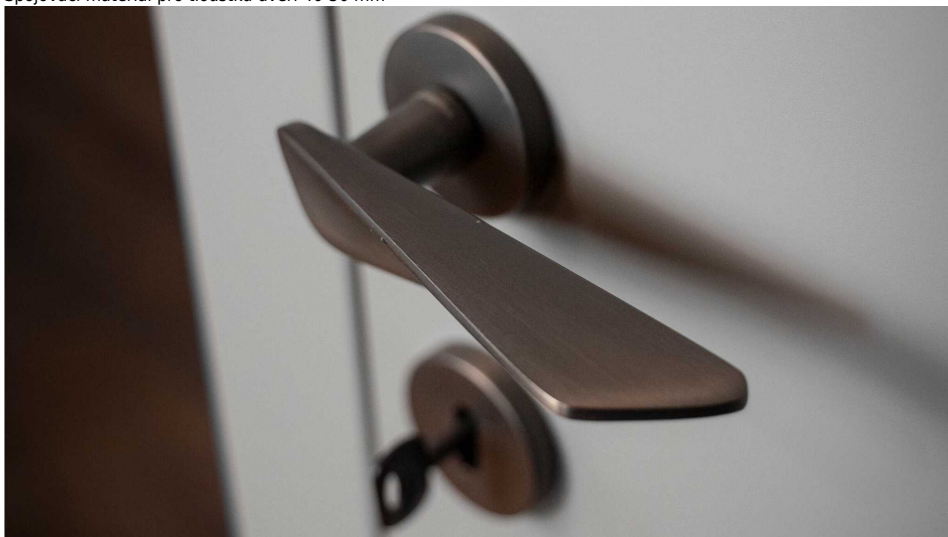

NOEMI-R biela PZ

» DVERNÉ KOVANIA » INTERIÉROVÉ » Rozetové okrúhle

Dodávateľské číslo	MANOEWH20
EAN	8590370423193
Značka	COBRA
Kód produktu	03608-8920

Noemi je pozoruhodná díky unikátnímu designu pracujícímu s výraznou úchopovou plochou a oblíbeným rotačním tvarem. Jaký je výsledek? Dveřní kování úchvatné na pohled a velmi příjemné na dotek.

Certifikace: UNI ES ISO 9001:2015

EN1906:2012 37-0050B

Vlastnosti produktu:

Premiové designové kování

kolekce: UNICO

Materiál: zamak

Výstupky pro uchycení: ANO

Rozměry rozet: 50 mm

Délka rukojeti: 130 mm

Tloušťka rozet: 10 mm

Vratná pružina: ANO

Spojovací materiál pro tloušťku dveří 40-50 mm

Dostupnosť na hlavnom sklade:
Dostupné množstvo u dodávateľa:

u dodávateľa
1,00 sd

Parametry

Značka	COBRA
Farba	Bílá