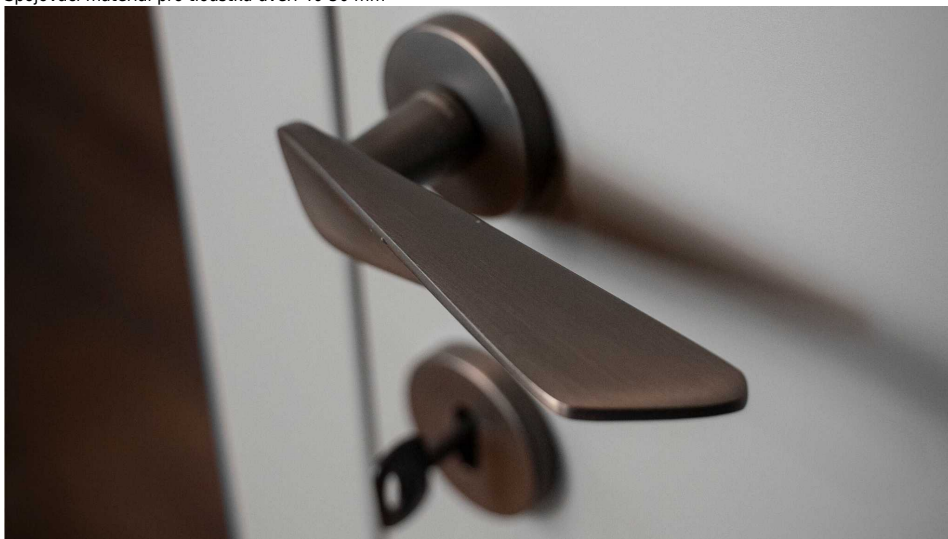

Noemi je pozoruhodná díky unikátnímu designu pracujícímu s výraznou úchopovou plochou a oblíbeným rotačním tvarem. Jaký je výsledek? Dveřní kování úchvatné na pohled a velmi příjemné na dotek.

Certifikace: UNI ES ISO 9001:2015

EN1906:2012 37-0050B

Vlastnosti produktu:

Premiové designové kování

kolekce: UNICO

Materiál: zamak

Výstupky pro uchycení: ANO

Rozměry rozet: 50 mm

Délka rukojeti: 130 mm