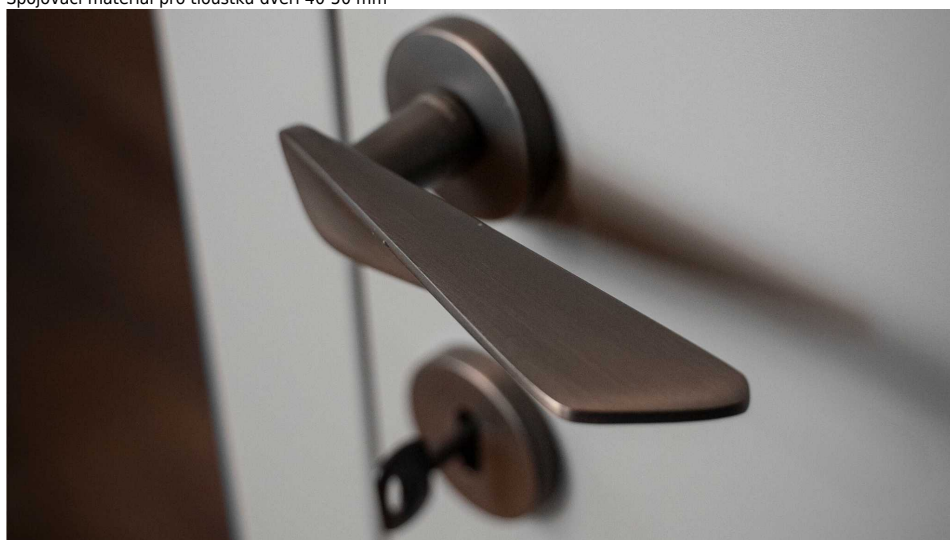

# NOEMI-R biela PZ

» DVERNÉ KOVANIA » INTERIÉROVÉ » Rozetové okrúhle

Dodávateľské číslo	MANOEWH20
EAN	8590370423193
Značka	COBRA
Kód produktu	03608-8920

Noemi je pozoruhodná díky unikátnímu designu pracujícímu s výraznou úchopovou plochou a oblíbeným rotačním tvarem. Jaký je výsledek? Dveřní kování úchvatné na pohled a velmi příjemné na dotek.

Certifikace: UNI ES ISO 9001:2015

EN1906:2012 37-0050B

Vlastnosti produktu:

Premiové designové kování

**kolekce: UNICO**

Materiál: zamak

Výstupky pro uchycení: ANO

Rozměry rozet: 50 mm

Délka rukojeti: 130 mm

Tloušťka rozet: 10 mm

Vratná pružina: ANO

Spojovací materiál pro tloušťku dveří 40-50 mm

Dostupnosť na hlavnom sklade:  
Dostupné množstvo u dodávateľa:

u dodávateľa  
1,00 sd

## Parametry

Značka	COBRA
Farba	Bílá