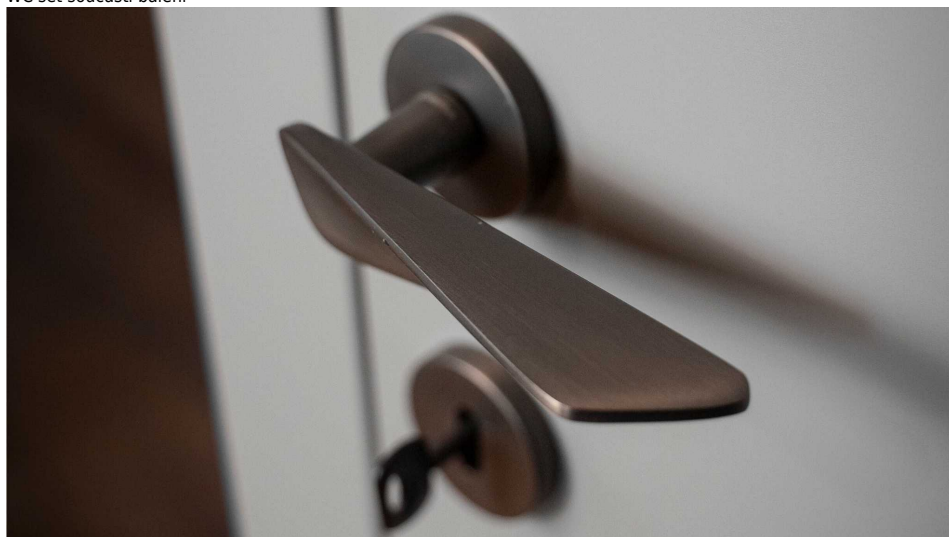

NOEMI-R biela WC SET

» DVERNÉ KOVANIA » INTERIÉROVÉ » Rozetové okrúhle

Dodávateľské číslo	MANOEWH30
EAN	8590370423209
Značka	COBRA
Kód produktu	03608-8925

Noemi je pozoruhodná díky unikátnímu designu pracujícimu s výraznou úchopovou plochou a oblíbeným rotačním tvarem. Jaký je výsledek? Dveřní kování úchvatné na pohled a velmi příjemné na dotek.

Certifikace: UNI ES ISO 9001:2015

EN1906:2012 37-0050B

Vlastnosti produktu:

Premiové designové kování

kolekce: UNICO

Materiál: zamak

Výstupky pro uchycení: ANO

Rozměry rozet: 50 mm

Délka rukojeti: 130 mm

Tloušťka rozet: 10 mm

Vratná pružina: ANO

Spojovací materiál pro tloušťku dveří 40-50 mm

WC set součástí balení

Dostupnosť na hlavnom sklade:
Dostupné množstvo u dodávateľa:

u dodávateľa
1,00 sd

Parametry

Značka	COBRA
Farba	Bílá