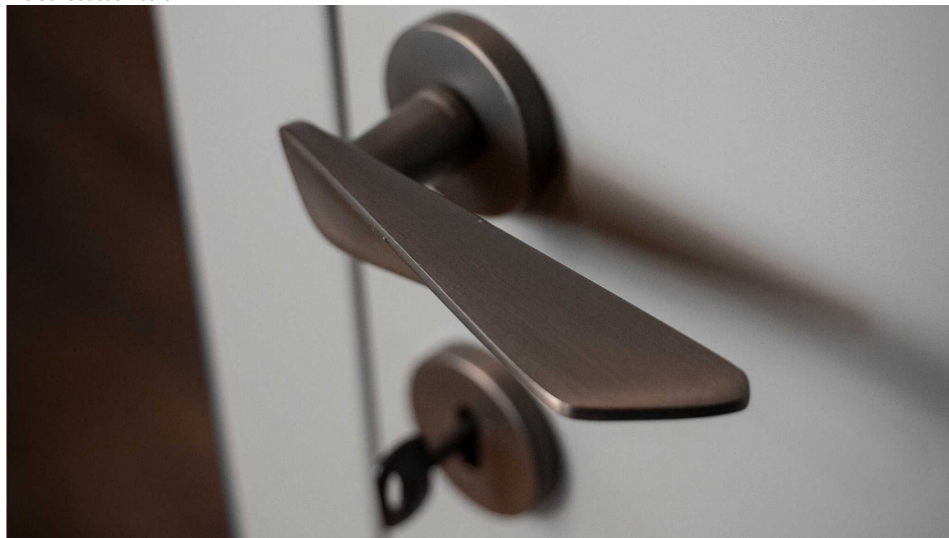

NOEMI-R biela WC SET

» DVERNÉ KOVANIA » INTERIÉROVÉ » Rozetové okrúhle

Dodávateľské číslo	MANOEWH30
EAN	8590370423209
Značka	COBRA
Kód produktu	03608-8925

Noemi je pozoruhodná díky unikátnímu designu pracujícímu s výraznou úchopovou plochou a oblíbeným rotačním tvarem. Jaký je výsledek? Dveřní kování úchvatné na pohled a velmi příjemné na dotek.

Certifikace: UNI ES ISO 9001:2015

EN1906:2012 37-0050B

Vlastnosti produktu:

Premiové designové kování

kolekce: UNICO

Materiál: zamak

Výstupky pro uchycení: ANO

Rozměry rozet: 50 mm

Délka rukojeti: 130 mm

Tloušťka rozet: 10 mm

Vratná pružina: ANO

Spojovací materiál pro tloušťku dveří 40-50 mm

WC set součástí balení

Dostupnosť na hlavnom sklade:
Dostupné množstvo u dodávateľa:

u dodávateľa
1,00 sd

Parametry

Značka	COBRA
Farba	Bílá