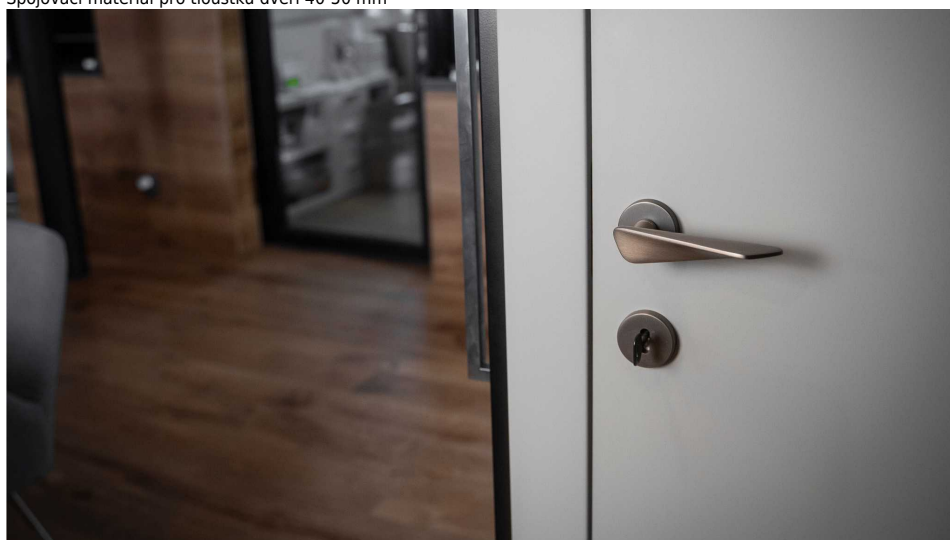

NOEMI-R bronzová BB

» DVERNÉ KOVANIA » INTERIÉROVÉ » Rozetové okrúhle

Dodávateľské číslo	MANOE8H10
EAN	8590370423223
Značka	COBRA
Kód produktu	03608-8855

Noemi je pozoruhodná díky unikátnímu designu pracujícimu s výraznou úchopovou plochou a oblíbeným rotačním tvarem. Jaký je výsledek? Dveřní kování úchvatné na pohled a velmi příjemné na dotek.

Certifikace: UNI ES ISO 9001:2015

EN1906:2012 37-0050B

Vlastnosti produktu:

Premiové designové kování

kolekce: UNICO

Materiál: zamak

Výstupky pro uchycení: ANO

Rozměry rozet: 50 mm

Délka rukojeti: 130 mm

Tloušťka rozet: 10 mm

Vratná pružina: ANO

Spojovací materiál pro tloušťku dveří 40-50 mm

Dostupnosť na hlavnom sklade:
Dostupné množstvo u dodávateľa:

u dodávateľa
1,00 sd

Parametry

Značka	COBRA
Farba	Bronz, F4 bronz elox