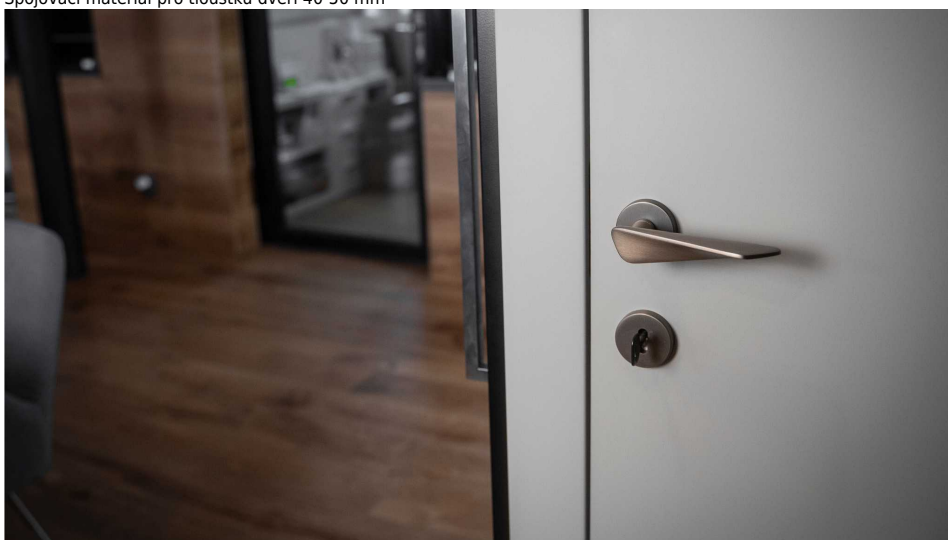

NOEMI-R bronzová BB

» DVERNÉ KOVANIA » INTERIÉROVÉ » Rozetové okrúhle

Dodávateľské číslo	MANOE8H10
EAN	8590370423223
Značka	COBRA
Kód produktu	03608-8855

Noemi je pozoruhodná díky unikátnímu designu pracujícímu s výraznou úchopovou plochou a oblíbeným rotačním tvarem. Jaký je výsledek? Dveřní kování úchvatné na pohled a velmi příjemné na dotek.

Certifikace: UNI ES ISO 9001:2015

EN1906:2012 37-0050B

Vlastnosti produktu:

Premiové designové kování

kolekce: UNICO

Materiál: zamak

Výstupky pro uchycení: ANO

Rozměry rozet: 50 mm

Délka rukojeti: 130 mm

Tloušťka rozet: 10 mm

Vratná pružina: ANO

Spojovací materiál pro tloušťku dveří 40-50 mm

Dostupnosť na hlavnom sklade:
Dostupné množstvo u dodávateľa:

u dodávateľa
1,00 sd

Parametry

Značka	COBRA
Farba	Bronz, F4 bronz elox