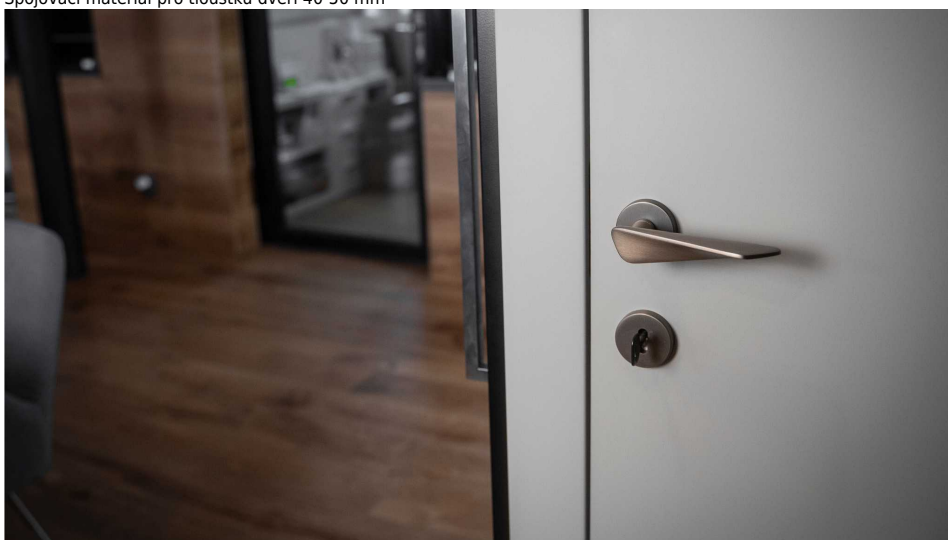

NOEMI-R bronzová bez spodných rozet

» DVERNÉ KOVANIA » INTERIÉROVÉ » Rozetové okrúhle

Dodávateľské číslo	MANOE8H00
EAN	8590370423216
Značka	COBRA
Kód produktu	03608-8850

Noemi je pozoruhodná díky unikátnímu designu pracujícím s výraznou úchopovou plochou a oblíbeným rotačním tvarem. Jaký je výsledek? Dveřní kování úchvatné na pohled a velmi příjemné na dotek.

Certifikace: UNI ES ISO 9001:2015

EN1906:2012 37-0050B

Vlastnosti produktu:

Premiové designové kování

kolekce: UNICO

Materiál: zamak

Výstupky pro uchycení: ANO

Rozměry rozet: 50 mm

Délka rukojeti: 130 mm

Tloušťka rozet: 10 mm

Vratná pružina: ANO

Spojovací materiál pro tloušťku dveří 40-50 mm

Dostupnosť na hlavnom sklade:
Dostupné množstvo u dodávateľa:

u dodávateľa
1,00 sd

Parametry

Značka	COBRA
Farba	Bronz, F4 bronz elox