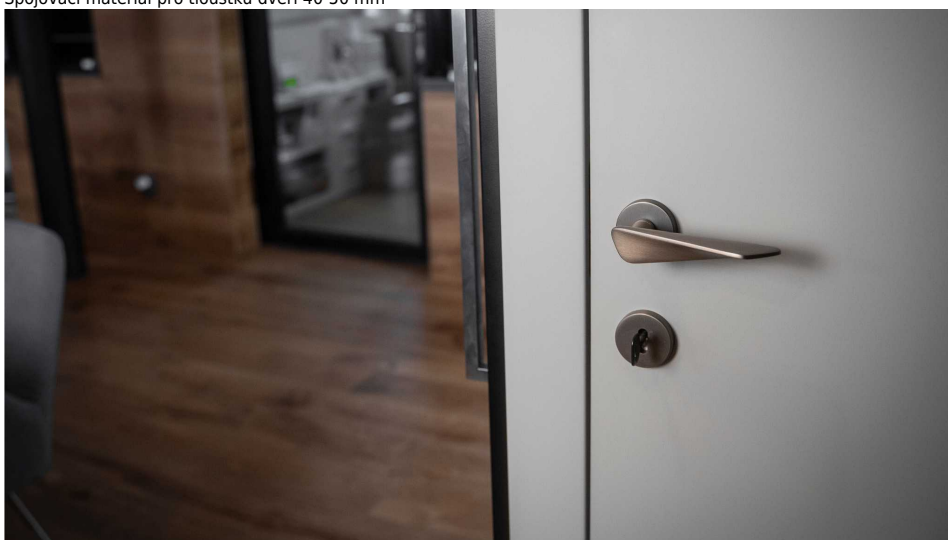

Certifikace: UNI ES ISO 9001:2015

EN1906:2012 37-0050B

Vlastnosti produktu:

Premiové designové kování

kolekce: UNICO

Materiál: zamak

Výstupky pro uchycení: ANO

Rozměry rozet: 50 mm

Délka rukojeti: 130 mm

Tloušťka rozet: 10 mm

Vratná pružina: ANO

Spojovací materiál pro tloušťku dveří 40-50 mm

Dostupnosť na hlavnom sklade:
Dostupné množstvo u dodávateľa:

u dodávateľa
1,00 sd

Parametry

Značka	COBRA
Farba	Bronz, F4 bronz elox