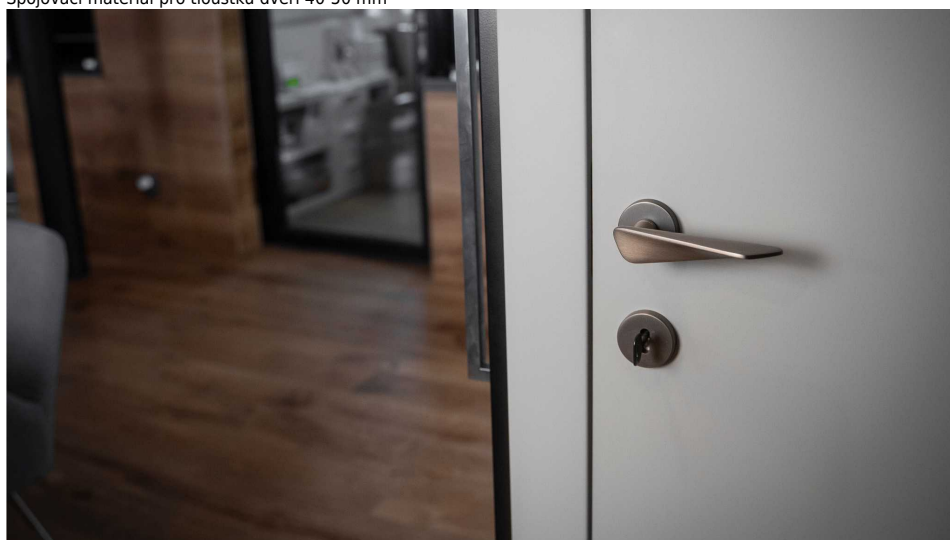

Certifikace: UNI ES ISO 9001:2015

EN1906:2012 37-0050B

Vlastnosti produktu:

Premiové designové kování

kolekce: UNICO

Materiál: zamak

Výstupky pro uchycení: ANO

Rozměry rozet: 50 mm

Délka rukojeti: 130 mm

Tloušťka rozet: 10 mm

Vratná pružina: ANO

Spojovací materiál pro tloušťku dveří 40-50 mm

Dostupnosť na hlavnom sklade:
Dostupné množstvo u dodávateľa:

u dodávateľa
1,00 sd

Parametry

Značka	COBRA
Farba	Bronz, F4 bronz elox