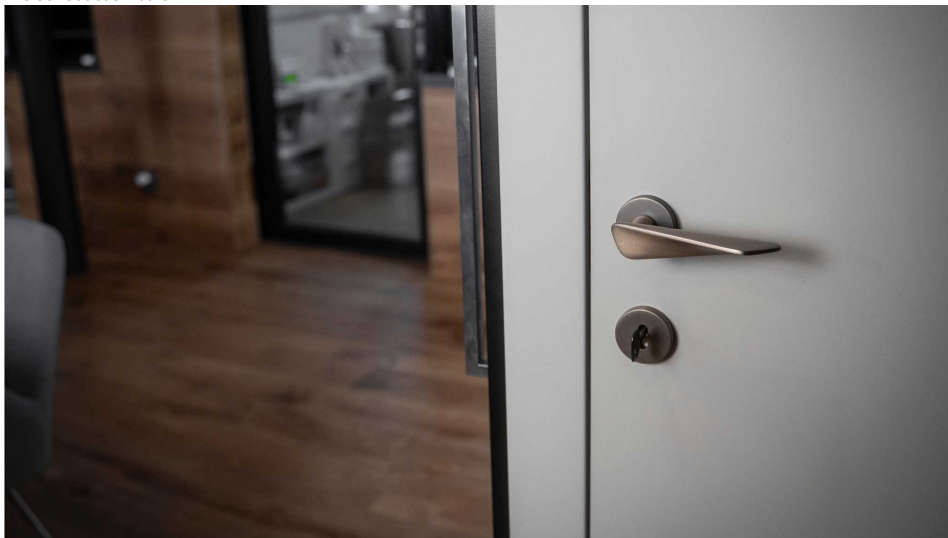

Certifikace: UNI ES ISO 9001:2015

EN1906:2012 37-0050B

Vlastnosti produktu:

Premiové designové kování

**kolekce: UNICO**

Materiál: zamak

Výstupky pro uchycení: ANO

Rozměry rozet: 50 mm

Délka rukojeti: 130 mm

Tloušťka rozet: 10 mm

Vratná pružina: ANO

Spojovací materiál pro tloušťku dveří 40-50 mm

WC set součástí balení

Dostupnosť na hlavnom sklade:  
Dostupné množstvo u dodávateľa:

u dodávateľa  
1,00 sd