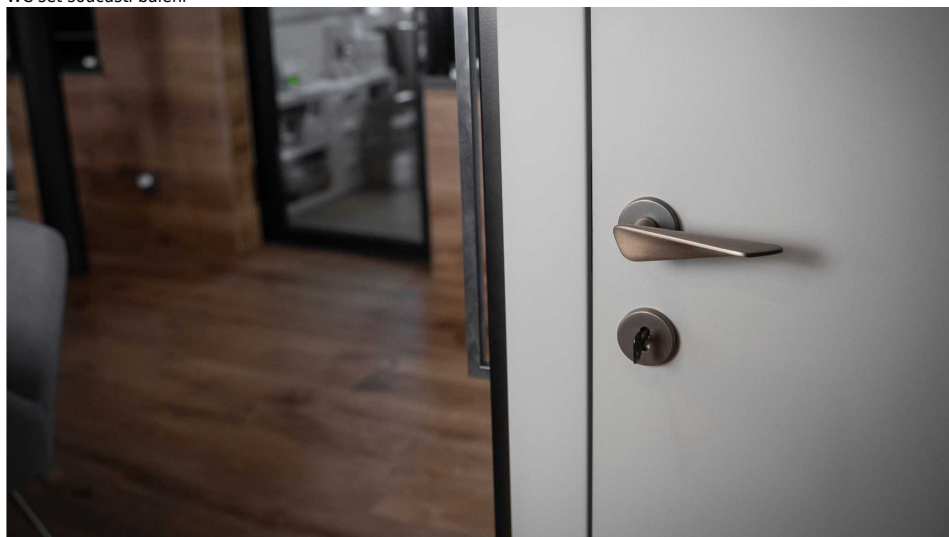

Certifikace: UNI ES ISO 9001:2015

EN1906:2012 37-0050B

Vlastnosti produktu:

Premiové designové kování

**kolekce: UNICO**

Materiál: zamak

Výstupky pro uchycení: ANO

Rozměry rozet: 50 mm

Délka rukojeti: 130 mm

Tloušťka rozet: 10 mm

Vratná pružina: ANO

Spojovací materiál pro tloušťku dveří 40-50 mm

WC set součástí balení

Dostupnosť na hlavnom sklade:  
Dostupné množstvo u dodávateľa:

u dodávateľa  
1,00 sd