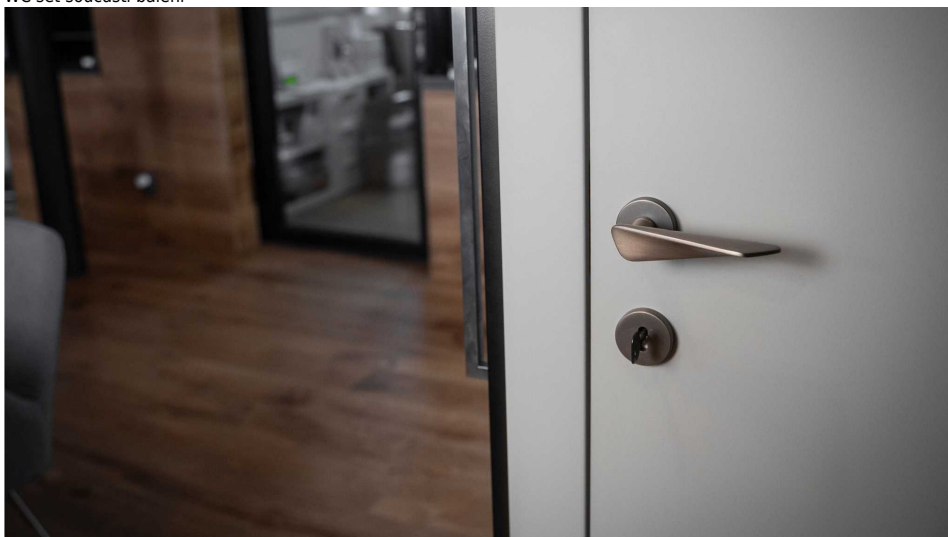

Certifikace: UNI ES ISO 9001:2015

EN1906:2012 37-0050B

Vlastnosti produktu:

Premiové designové kování

**kolekce: UNICO**

Materiál: zamak

Výstupky pro uchycení: ANO

Rozměry rozet: 50 mm

Délka rukojeti: 130 mm

Tloušťka rozet: 10 mm

Vratná pružina: ANO

Spojovací materiál pro tloušťku dveří 40-50 mm

WC set součástí balení

Dostupnosť na hlavnom sklade:  
Dostupné množstvo u dodávateľa:

u dodávateľa  
1,00 sd