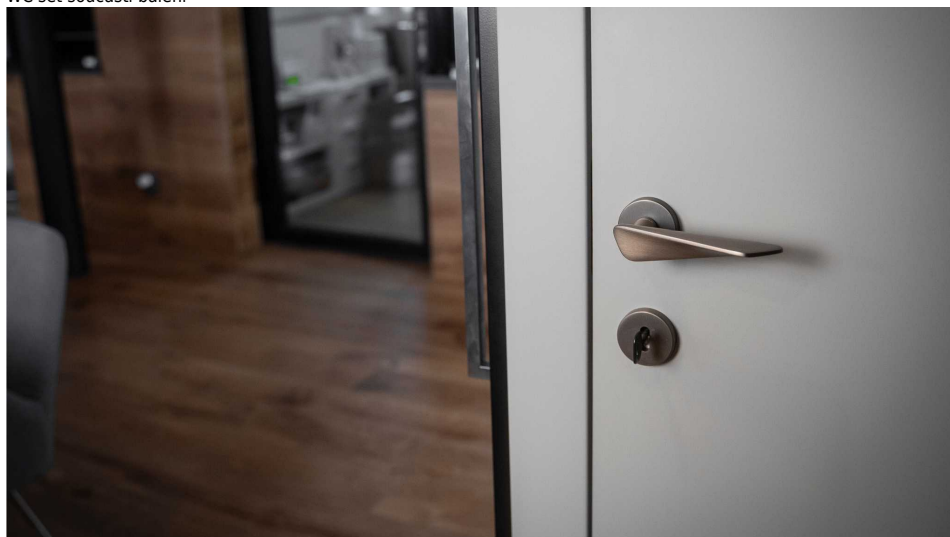

Certifikace: UNI ES ISO 9001:2015

EN1906:2012 37-0050B

Vlastnosti produktu:

Premiové designové kování

kolekce: UNICO

Materiál: zamak

Výstupky pro uchycení: ANO

Rozměry rozet: 50 mm

Délka rukojeti: 130 mm

Tloušťka rozet: 10 mm

Vratná pružina: ANO

Spojovací materiál pro tloušťku dveří 40-50 mm

WC set součástí balení

Dostupnosť na hlavnom sklade:
Dostupné množstvo u dodávateľa:

u dodávateľa
1,00 sd