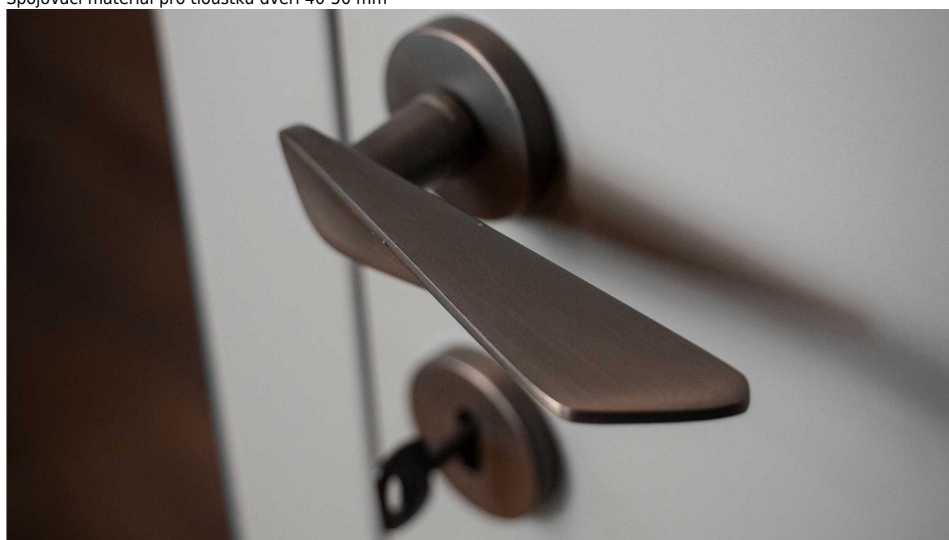

# NOEMI-R čierna BB

» DVERNÉ KOVANIA » INTERIÉROVÉ » Rozetové okrúhle

Dodávateľské číslo	MANOEBH10
EAN	8590370423148
Značka	COBRA
Kód produktu	03608-8875

Noemi je pozoruhodná díky unikátnímu designu pracujícimu s výraznou úchopovou plochou a oblíbeným rotačným tvarem. Jaký je výsledek? Dveřní kování úchvatné na pohled a velmi příjemné na dotek.

Certifikace: UNI ES ISO 9001:2015

EN1906:2012 37-0050B

Vlastnosti produktu:

Premiové designové kování

**kolekce: UNICO**

Materiál: zamak

Výstupky pro uchycení: ANO

Rozměry rozet: 50 mm

Délka rukojeti: 130 mm

Tloušťka rozet: 10 mm

Vratná pružina: ANO

Spojovací materiál pro tloušťku dveří 40-50 mm

Dostupnosť na hlavnom sklade:  
Dostupné množstvo u dodávateľa:

u dodávateľa  
1,00 sd