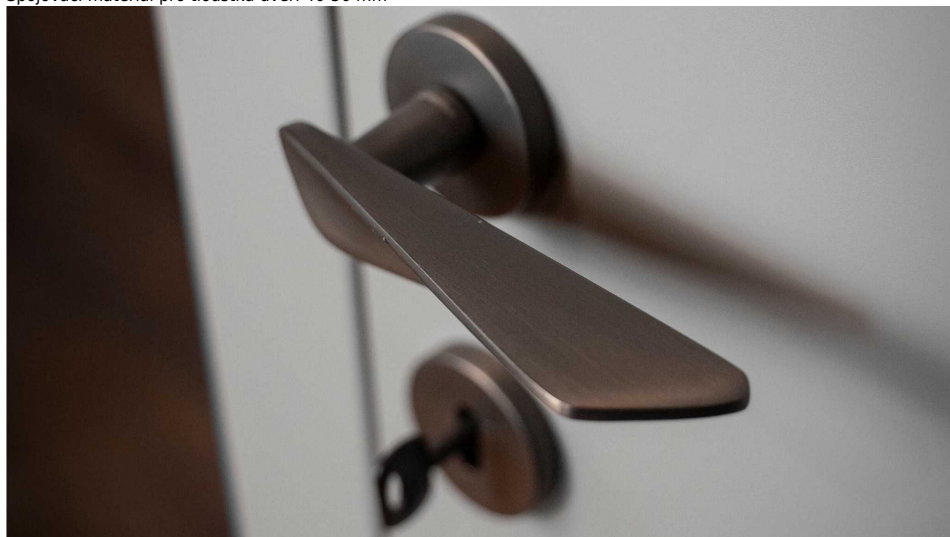

NOEMI-R čierna BB

» DVERNÉ KOVANIA » INTERIÉROVÉ » Rozetové okrúhle

Dodávateľské číslo	MANOEBH10
EAN	8590370423148
Značka	COBRA
Kód produktu	03608-8875

Noemi je pozoruhodná díky unikátnímu designu pracujícimu s výraznou úchopovou plochou a oblíbeným rotačným tvarem. Jaký je výsledek? Dveřní kování úchvatné na pohled a velmi příjemné na dotek.

Certifikace: UNI ES ISO 9001:2015

EN1906:2012 37-0050B

Vlastnosti produktu:

Premiové designové kování

kolekce: UNICO

Materiál: zamak

Výstupky pro uchycení: ANO

Rozměry rozet: 50 mm

Délka rukojeti: 130 mm

Tloušťka rozet: 10 mm

Vratná pružina: ANO

Spojovací materiál pro tloušťku dveří 40-50 mm

Dostupnosť na hlavnom sklade:

u dodávateľa

Parametry

Značka	COBRA
Farba	Černá