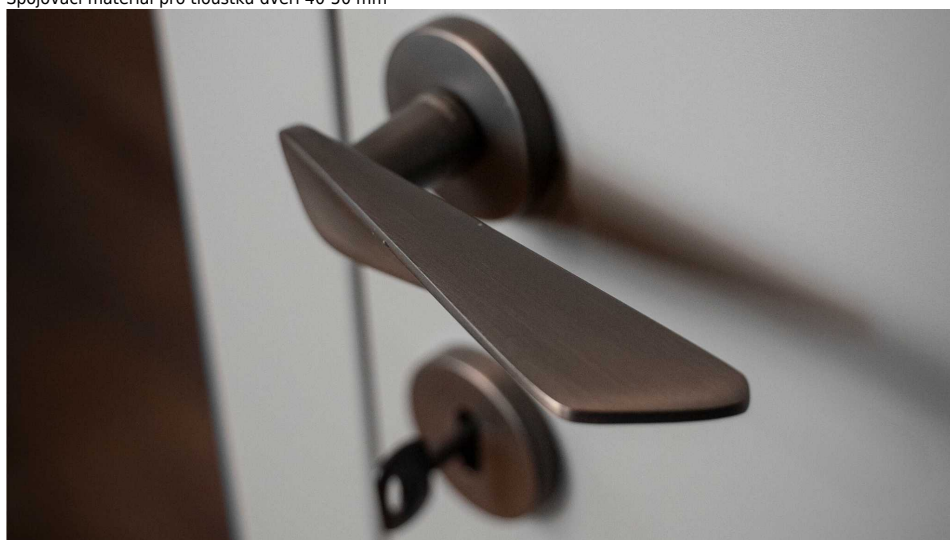

NOEMI-R čierna BB

» DVERNÉ KOVANIA » INTERIÉROVÉ » Rozetové okrúhle

Dodávateľské číslo	MANOEBH10
EAN	8590370423148
Značka	COBRA
Kód produktu	03608-8875

Noemi je pozoruhodná díky unikátnímu designu pracujícím s výraznou úchopovou plochou a oblíbeným rotačním tvarem. Jaký je výsledek? Dveřní kování úchvatné na pohled a velmi příjemné na dotek.

Certifikace: UNI ES ISO 9001:2015

EN1906:2012 37-0050B

Vlastnosti produktu:

Premiové designové kování

kolekce: UNICO

Materiál: zamak

Výstupky pro uchycení: ANO

Rozměry rozet: 50 mm

Délka rukojeti: 130 mm

Tloušťka rozet: 10 mm

Vratná pružina: ANO

Spojovací materiál pro tloušťku dveří 40-50 mm

Dostupnosť na hlavnom sklade:
Dostupné množstvo u dodávateľa:

u dodávateľa
1,00 sd

Parametry

Značka	COBRA
Farba	Černá