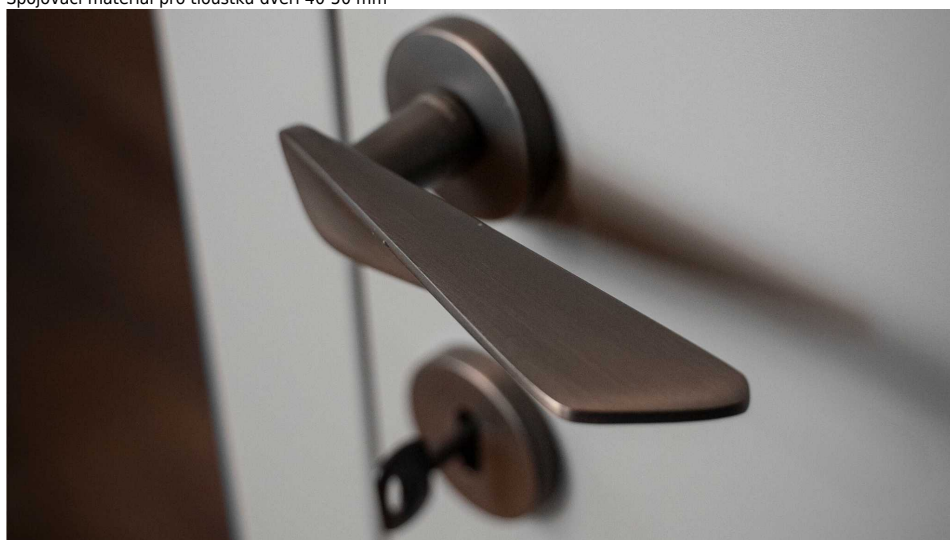

NOEMI-R čierna bez spodných rozet

» DVERNÉ KOVANIA » INTERIÉROVÉ » Rozetové okrúhle

Dodávateľské číslo	MANOEBH00
EAN	8590370423131
Značka	COBRA
Kód produktu	03608-8870

Noemi je pozoruhodná díky unikátnímu designu pracujícimu s výraznou úchopovou plochou a oblíbeným rotačním tvarem. Jaký je výsledek? Dveřní kování úchvatné na pohled a velmi příjemné na dotek.

Certifikace: UNI ES ISO 9001:2015

EN1906:2012 37-0050B

Vlastnosti produktu:

Premiové designové kování

kolekce: UNICO

Materiál: zamak

Výstupky pro uchycení: ANO

Rozměry rozet: 50 mm

Délka rukojeti: 130 mm

Tloušťka rozet: 10 mm

Vratná pružina: ANO

Spojovací materiál pro tloušťku dveří 40-50 mm

Dostupnosť na hlavnom sklade:

u dodávateľa

Parametry

Značka	COBRA
Farba	Černá