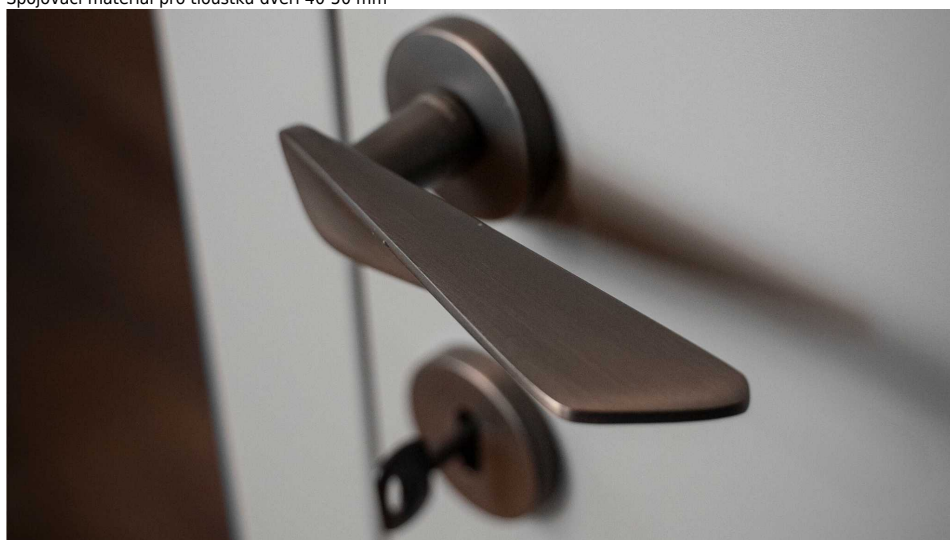

NOEMI-R čierna PZ

» DVERNÉ KOVANIA » INTERIÉROVÉ » Rozetové okrúhle

Dodávateľské číslo	MANOEBH20
EAN	8590370423155
Značka	COBRA
Kód produktu	03608-8880

Noemi je pozoruhodná díky unikátnímu designu pracujícím s výraznou úchopovou plochou a oblíbeným rotačním tvarem. Jaký je výsledek? Dveřní kování úchvatné na pohled a velmi příjemné na dotek.

Certifikace: UNI ES ISO 9001:2015

EN1906:2012 37-0050B

Vlastnosti produktu:

Premiové designové kování

kolekce: UNICO

Materiál: zamak

Výstupky pro uchycení: ANO

Rozměry rozet: 50 mm

Délka rukojeti: 130 mm

Tloušťka rozet: 10 mm

Vratná pružina: ANO

Spojovací materiál pro tloušťku dveří 40-50 mm

Dostupnosť na hlavnom sklade:

u dodávateľa

Parametry

Značka	COBRA
Farba	Černá