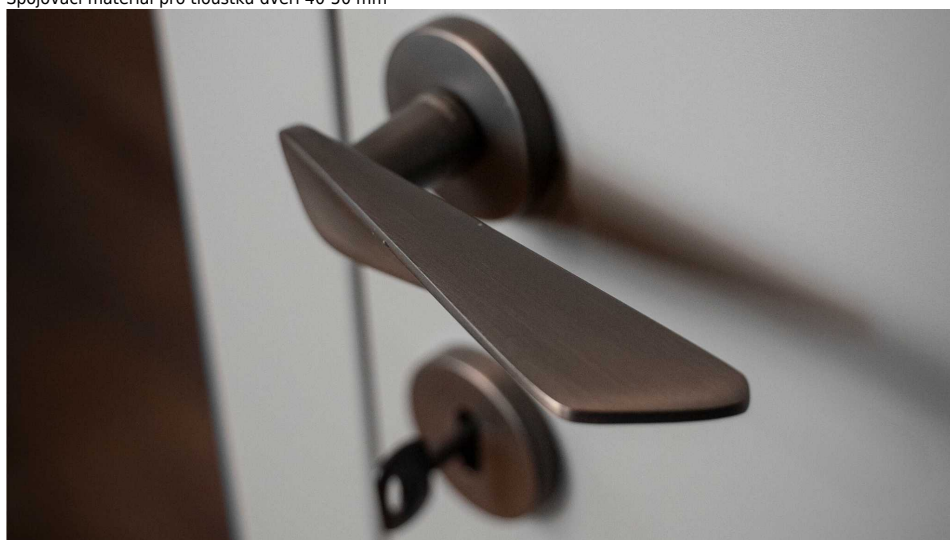

# NOEMI-R čierna PZ

» DVERNÉ KOVANIA » INTERIÉROVÉ » Rozetové okrúhle

Dodávateľské číslo	MANOEBH20
EAN	8590370423155
Značka	COBRA
Kód produktu	03608-8880

Noemi je pozoruhodná díky unikátnímu designu pracujícimu s výraznou úchopovou plochou a oblíbeným rotačným tvarem. Jaký je výsledek? Dveřní kování úchvatné na pohled a velmi příjemné na dotek.

Certifikace: UNI ES ISO 9001:2015

EN1906:2012 37-0050B

Vlastnosti produktu:

Premiové designové kování

**kolekce: UNICO**

Materiál: zamak

Výstupky pro uchycení: ANO

Rozměry rozet: 50 mm

Délka rukojeti: 130 mm

Tloušťka rozet: 10 mm

Vratná pružina: ANO

Spojovací materiál pro tloušťku dveří 40-50 mm

Dostupnosť na hlavnom sklade:  
Dostupné množstvo u dodávateľa:

u dodávateľa  
1,00 sd