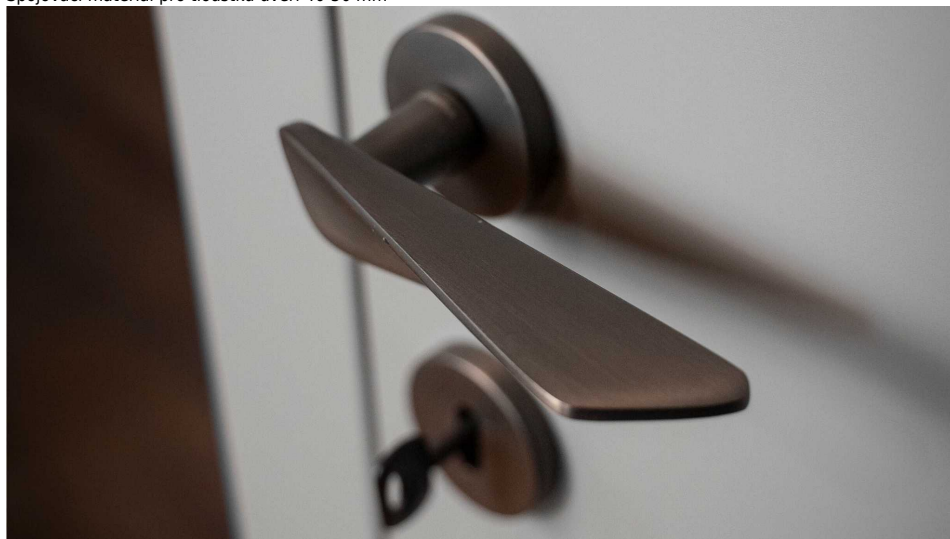

NOEMI-R čierna PZ

» DVERNÉ KOVANIA » INTERIÉROVÉ » Rozetové okrúhle

Dodávateľské číslo	MANOEBH20
EAN	8590370423155
Značka	COBRA
Kód produktu	03608-8880

Noemi je pozoruhodná díky unikátnímu designu pracujícimu s výraznou úchopovou plochou a oblíbeným rotačným tvarem. Jaký je výsledek? Dveřní kování úchvatné na pohled a velmi příjemné na dotek.

Certifikace: UNI ES ISO 9001:2015

EN1906:2012 37-0050B

Vlastnosti produktu:

Premiové designové kování

kolekce: UNICO

Materiál: zamak

Výstupky pro uchycení: ANO

Rozměry rozet: 50 mm

Délka rukojeti: 130 mm

Tloušťka rozet: 10 mm

Vratná pružina: ANO

Spojovací materiál pro tloušťku dveří 40-50 mm

Dostupnosť na hlavnom sklade:

u dodávateľa

Parametry

Značka	COBRA
Farba	Černá