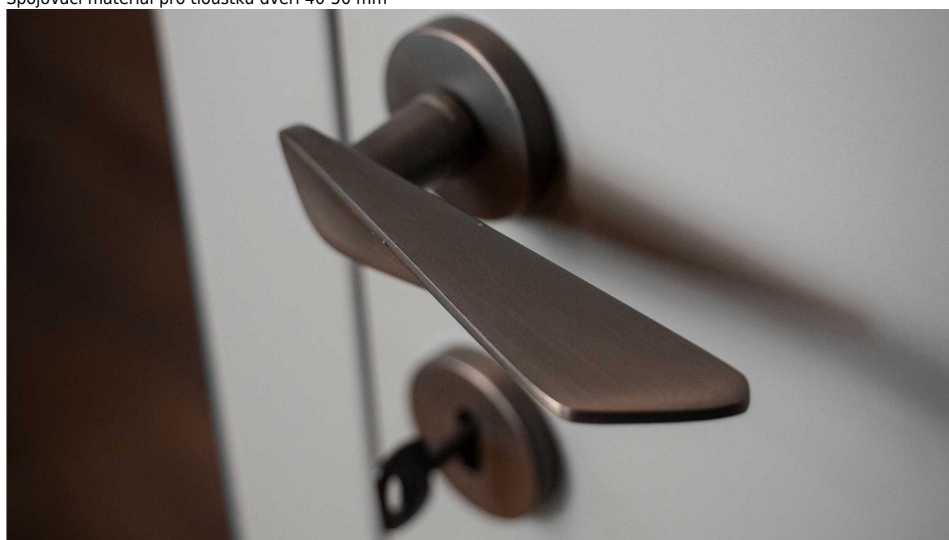

NOEMI-R čierna PZ

» DVERNÉ KOVANIA » INTERIÉROVÉ » Rozetové okrúhle

Dodávateľské číslo	MANOEBH20
EAN	8590370423155
Značka	COBRA
Kód produktu	03608-8880

Noemi je pozoruhodná díky unikátnímu designu pracujícím s výraznou úchopovou plochou a oblíbeným rotačním tvarem. Jaký je výsledek? Dveřní kování úchvatné na pohled a velmi příjemné na dotek.

Certifikace: UNI ES ISO 9001:2015

EN1906:2012 37-0050B

Vlastnosti produktu:

Premiové designové kování

kolekce: UNICO

Materiál: zamak

Výstupky pro uchycení: ANO

Rozměry rozet: 50 mm

Délka rukojeti: 130 mm

Tloušťka rozet: 10 mm

Vratná pružina: ANO

Spojovací materiál pro tloušťku dveří 40-50 mm

Dostupnosť na hlavnom sklade:
Dostupné množstvo u dodávateľa:

u dodávateľa
1,00 sd

Parametry

Značka	COBRA
Farba	Černá