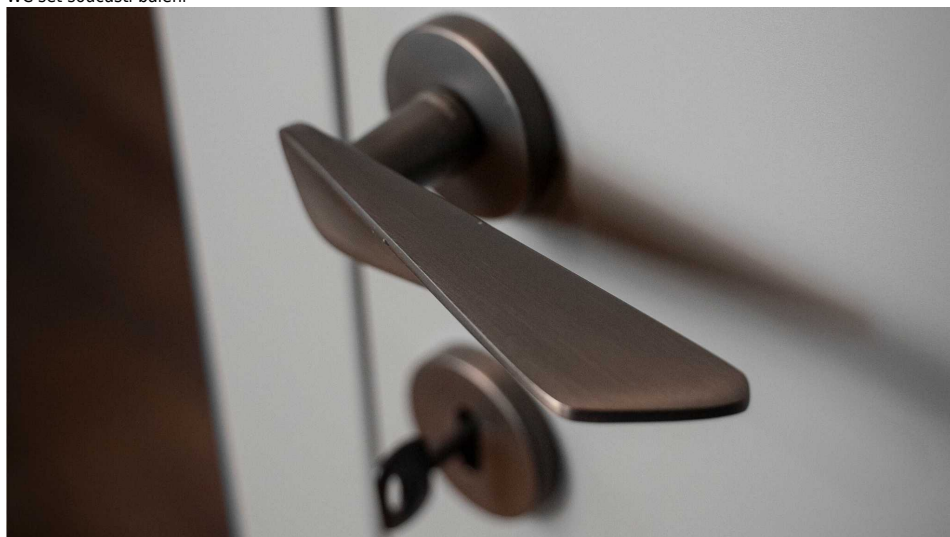

NOEMI-R čierna WC SET

» DVERNÉ KOVANIA » INTERIÉROVÉ » Rozetové okrúhle

Dodávateľské číslo	MANOEBH30
EAN	8590370423162
Značka	COBRA
Kód produktu	03608-8885

Noemi je pozoruhodná díky unikátnímu designu pracujícimu s výraznou úchopovou plochou a oblíbeným rotačním tvarem. Jaký je výsledek? Dveřní kování úchvatné na pohled a velmi příjemné na dotek.

Certifikace: UNI ES ISO 9001:2015

EN1906:2012 37-0050B

Vlastnosti produktu:

Premiové designové kování

kolekce: UNICO

Materiál: zamak

Výstupky pro uchycení: ANO

Rozměry rozet: 50 mm

Délka rukojeti: 130 mm

Tloušťka rozet: 10 mm

Vratná pružina: ANO

Spojovací materiál pro tloušťku dveří 40-50 mm

WC set součástí balení

Dostupnosť na hlavnom sklade:
Dostupné množstvo u dodávateľa:

u dodávateľa
1,00 sd