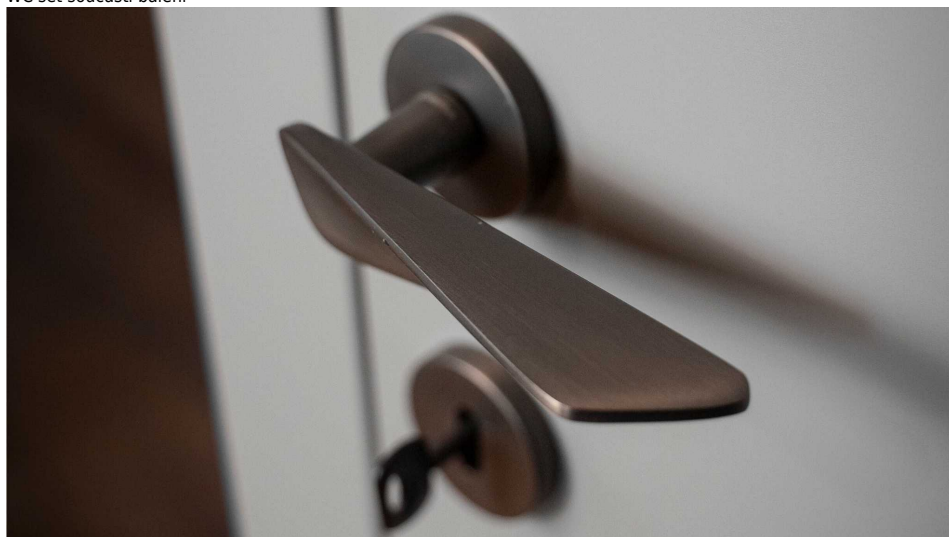

NOEMI-R čierna WC SET

» DVERNÉ KOVANIA » INTERIÉROVÉ » Rozetové okrúhle

Dodávateľské číslo	MANOEBH30
EAN	8590370423162
Značka	COBRA
Kód produktu	03608-8885

Noemi je pozoruhodná díky unikátnímu designu pracujícímu s výraznou úchopovou plochou a oblíbeným rotačním tvarem. Jaký je výsledek? Dveřní kování úchvatné na pohled a velmi příjemné na dotek.

Certifikace: UNI ES ISO 9001:2015

EN1906:2012 37-0050B

Vlastnosti produktu:

Premiové designové kování

kolekce: UNICO

Materiál: zamak

Výstupky pro uchycení: ANO

Rozměry rozet: 50 mm

Délka rukojeti: 130 mm

Tloušťka rozet: 10 mm

Vratná pružina: ANO

Spojovací materiál pro tloušťku dveří 40-50 mm

WC set součástí balení

Dostupnosť na hlavnom sklade:
Dostupné množstvo u dodávateľa:

u dodávateľa
1,00 sd