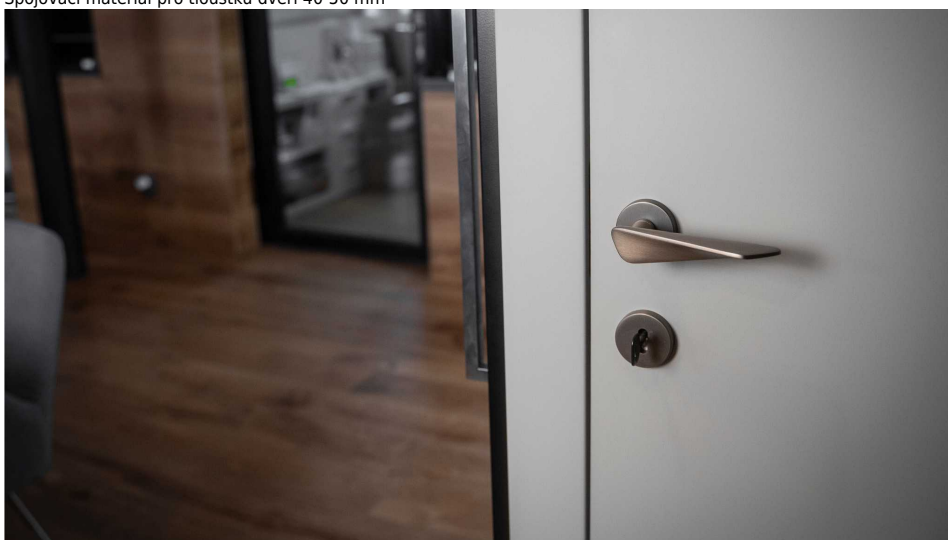

NOEMI-R ONS BB

» DVERNÉ KOVANIA » INTERIÉROVÉ » Rozetové okrúhle

Dodávateľské číslo	MANOE6H10
EAN	8590370423308
Značka	COBRA
Kód produktu	03608-8835

Noemi je pozoruhodná díky unikátnímu designu pracujícím s výraznou úchopovou plochou a oblíbeným rotačním tvarem. Jaký je výsledek? Dveřní kování úchvatné na pohled a velmi příjemné na dotek.

Certifikace: UNI ES ISO 9001:2015

EN1906:2012 37-0050B

Vlastnosti produktu:

Premiové designové kování

kolekce: UNICO

Materiál: zamak

Výstupky pro uchycení: ANO

Rozměry rozet: 50 mm

Délka rukojeti: 130 mm

Tloušťka rozet: 10 mm

Vratná pružina: ANO

Spojovací materiál pro tloušťku dveří 40-50 mm

Dostupnosť na hlavnom sklade:
Dostupné množstvo u dodávateľa:

u dodávateľa
1,00 sd

Parametry

Značka	COBRA
Farba	Satén nikel, stříbrná