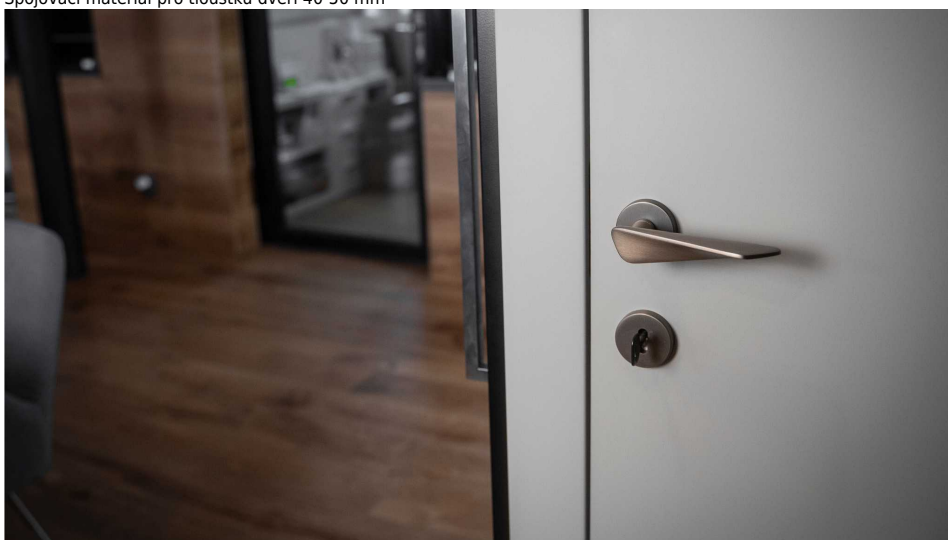

Certifikace: UNI ES ISO 9001:2015

EN1906:2012 37-0050B

Vlastnosti produktu:

Premiové designové kování

kolekce: UNICO

Materiál: zamak

Výstupky pro uchycení: ANO

Rozměry rozet: 50 mm

Délka rukojeti: 130 mm

Tloušťka rozet: 10 mm

Vratná pružina: ANO

Spojovací materiál pro tloušťku dveří 40-50 mm

Dostupnosť na hlavnom sklade:
Dostupné množstvo u dodávateľa:

u dodávateľa
1,00 sd

Parametry

Značka	COBRA
Farba	Satén nikel, stříbrná