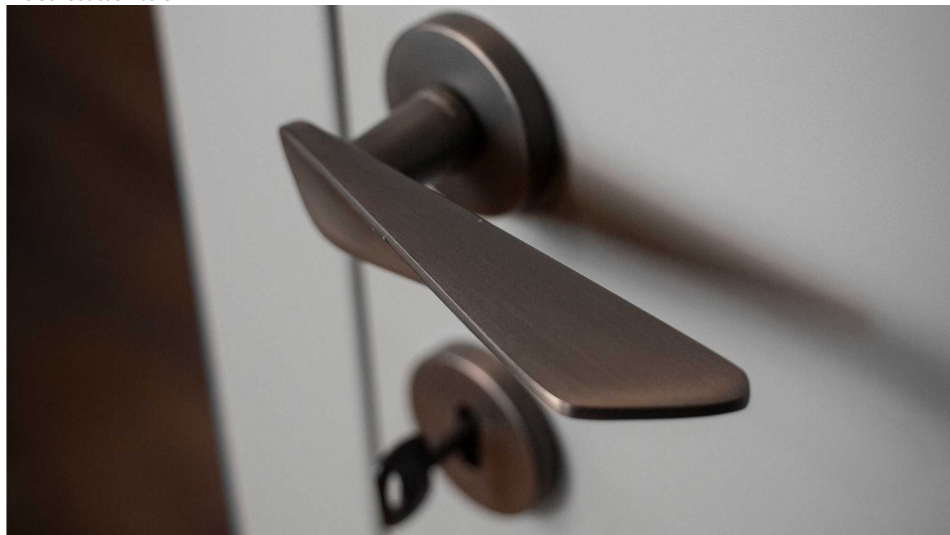

NOEMI-R rozetové kovanie biele

» DVERNÉ KOVANIA » INTERIÉROVÉ » Rozetové okrúhle

Dodávateľské číslo	MANOEWH10
Značka	COBRA
Kód produktu	MP03608-8910

Noemi je pozoruhodná díky unikátnímu designu pracujícímu s výraznou úchopovou plochou a oblíbeným rotačním tvarem. Jaký je výsledek? Dveřní kování úchvatné na pohled a velmi příjemné na dotek.

Certifikace: UNI ES ISO 9001:2015

EN1906:2012 37-0050B

Vlastnosti produktu:

Premiové designové kování

kolekce: UNICO

Materiál: zamak

Výstupky pro uchycení: ANO

Rozměry rozet: 50 mm

Délka rukojeti: 130 mm

Tloušťka rozet: 10 mm

Vratná pružina: ANO

Spojovací materiál pro tloušťku dveří 40-50 mm

WC set součástí balení

Dostupnosť na hlavnom sklade:
Dostupné množstvo u dodávateľa:

u dodávateľa
4,00