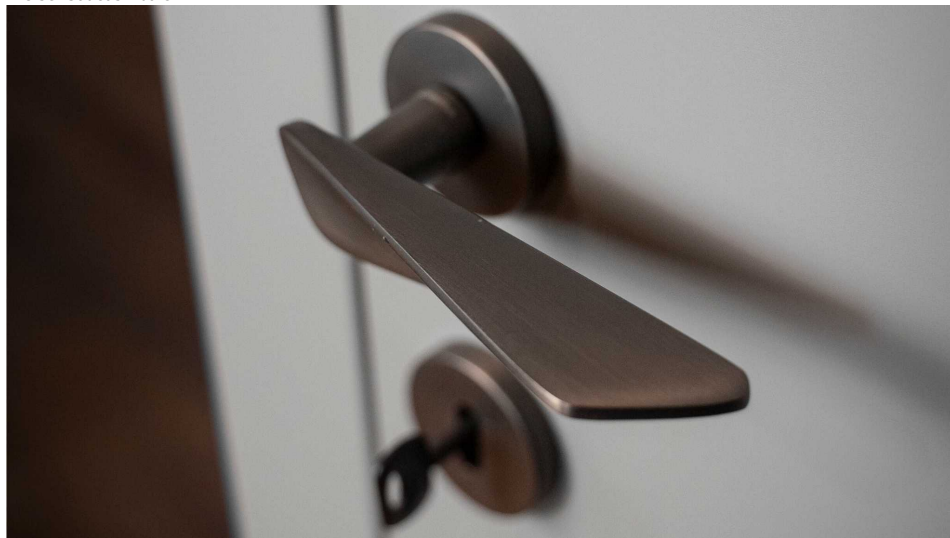

NOEMI-R rozetové kovanie biele

» DVERNÉ KOVANIA » INTERIÉROVÉ » Rozetové okrúhle

Dodávateľské číslo	MANOEWH10
Značka	COBRA
Kód produktu	MP03608-8910

Noemi je pozoruhodná díky unikátnímu designu pracujícímu s výraznou úchopovou plochou a oblíbeným rotačním tvarem. Jaký je výsledek? Dveřní kování úchvatné na pohled a velmi příjemné na dotek.

Certifikace: UNI ES ISO 9001:2015

EN1906:2012 37-0050B

Vlastnosti produktu:

Premiové designové kování

kolekce: UNICO

Materiál: zamak

Výstupky pro uchycení: ANO

Rozměry rozet: 50 mm

Délka rukojeti: 130 mm

Tloušťka rozet: 10 mm

Vratná pružina: ANO

Spojovací materiál pro tloušťku dveří 40-50 mm

WC set součástí balení

Dostupnosť na hlavnom sklade:
Dostupné množstvo u dodávateľa:

u dodávateľa
4,00