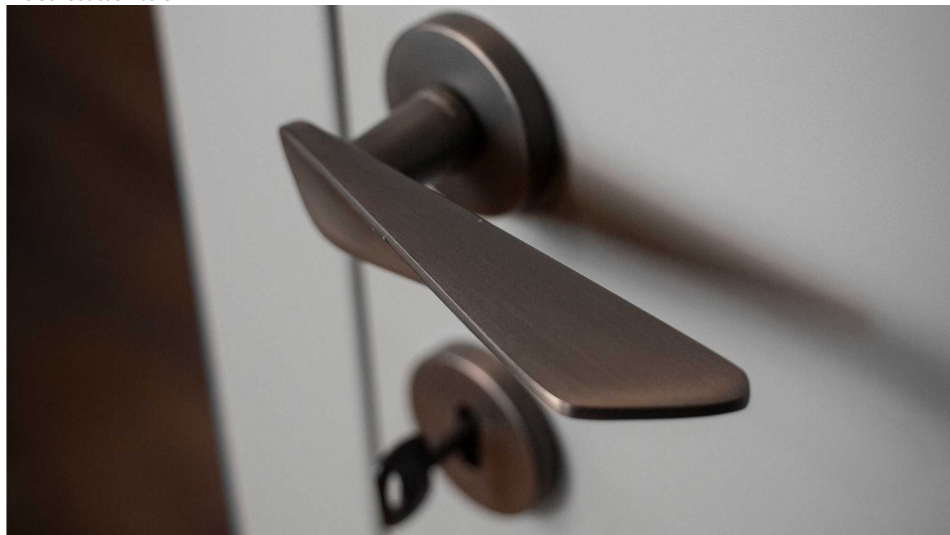

# NOEMI-R rozetové kovanie biele

» DVERNÉ KOVANIA » INTERIÉROVÉ » Rozetové okrúhle

Dodávateľské číslo	MANOEWH10
Značka	COBRA
Kód produktu	MP03608-8910

Noemi je pozoruhodná díky unikátnímu designu pracujícímu s výraznou úchopovou plochou a oblíbeným rotačním tvarem. Jaký je výsledek? Dveřní kování úchvatné na pohled a velmi příjemné na dotek.

Certifikace: UNI ES ISO 9001:2015

EN1906:2012 37-0050B

Vlastnosti produktu:

Premiové designové kování

**kolekce: UNICO**

Materiál: zamak

Výstupky pro uchycení: ANO

Rozměry rozet: 50 mm

Délka rukojeti: 130 mm

Tloušťka rozet: 10 mm

Vratná pružina: ANO

Spojovací materiál pro tloušťku dveří 40-50 mm

WC set součástí balení

Dostupnosť na hlavnom sklade:  
Dostupné množstvo u dodávateľa:

u dodávateľa  
4,00