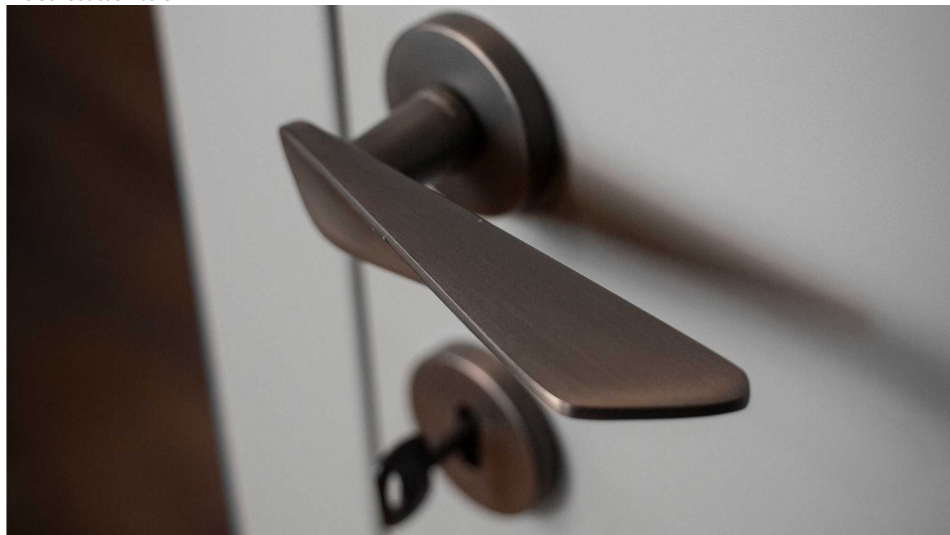

# NOEMI-R rozetové kování čierne

» DVERNÉ KOVANIA » INTERIÉROVÉ » Rozetové okrúhle

Dodávateľské číslo	MANOEBH10
Značka	COBRA
Kód produktu	MP03608-8870

Noemi je pozoruhodná díky unikátnímu designu pracujícimu s výraznou úchopovou plochou a oblíbeným rotačným tvarem. Jaký je výsledek? Dveřní kování úchvatné na pohled a velmi příjemné na dotek.

Certifikace: UNI ES ISO 9001:2015

EN1906:2012 37-0050B

Vlastnosti produktu:

Premiové designové kování

**kolekce: UNICO**

Materiál: zamak

Výstupky pro uchycení: ANO

Rozměry rozet: 50 mm

Délka rukojeti: 130 mm

Tloušťka rozet: 10 mm

Vratná pružina: ANO

Spojovací materiál pro tloušťku dveří 40-50 mm

WC set součástí balení

Dostupnosť na hlavnom sklade:  
Dostupné množstvo u dodávateľa:

u dodávateľa  
3,00