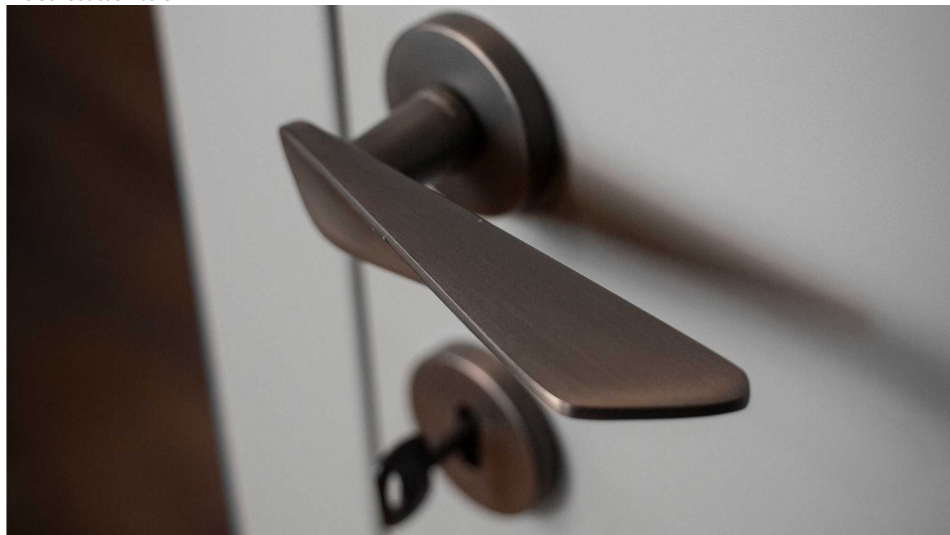

NOEMI-R rozetové kování čierne

» DVERNÉ KOVANIA » INTERIÉROVÉ » Rozetové okrúhle

Dodávateľské číslo	MANOEBH10
Značka	COBRA
Kód produktu	MP03608-8870

Noemi je pozoruhodná díky unikátnímu designu pracujícimu s výraznou úchopovou plochou a oblíbeným rotačním tvarem. Jaký je výsledek? Dveřní kování úchvatné na pohled a velmi příjemné na dotek.

Certifikace: UNI ES ISO 9001:2015

EN1906:2012 37-0050B

Vlastnosti produktu:

Premiové designové kování

kolekce: UNICO

Materiál: zamak

Výstupky pro uchycení: ANO

Rozměry rozet: 50 mm

Délka rukojeti: 130 mm

Tloušťka rozet: 10 mm

Vratná pružina: ANO

Spojovací materiál pro tloušťku dveří 40-50 mm

WC set součástí balení

Dostupnosť na hlavnom sklade:
Dostupné množstvo u dodávateľa:

u dodávateľa
3,00