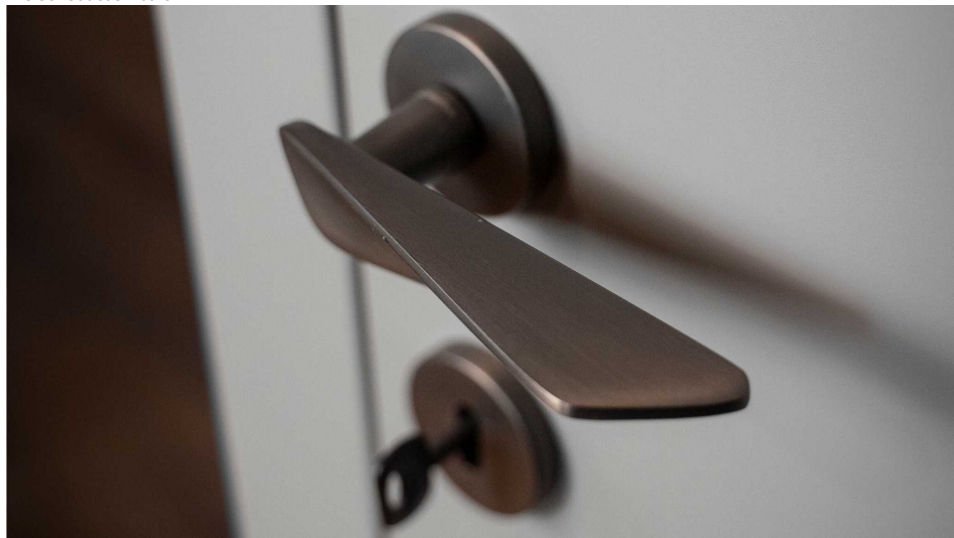

NOEMI-R rozetové kování čierne

» DVERNÉ KOVANIA » INTERIÉROVÉ » Rozetové okrúhle

Dodávateľské číslo	MANOEBH10
Značka	COBRA
Kód produktu	MP03608-8870

Noemi je pozoruhodná díky unikátnímu designu pracujícimu s výraznou úchopovou plochou a oblíbeným rotačným tvarem. Jaký je výsledek? Dveřní kování úchvatné na pohled a velmi příjemné na dotek.

Certifikace: UNI ES ISO 9001:2015

EN1906:2012 37-0050B

Vlastnosti produktu:

Premiové designové kování

kolekce: UNICO

Materiál: zamak

Výstupky pro uchycení: ANO

Rozměry rozet: 50 mm

Délka rukojeti: 130 mm

Tloušťka rozet: 10 mm

Vratná pružina: ANO

Spojovací materiál pro tloušťku dveří 40-50 mm

WC set součástí balení

Dostupnosť na hlavnom sklade:
Dostupné množstvo u dodávateľa:

u dodávateľa
1,00