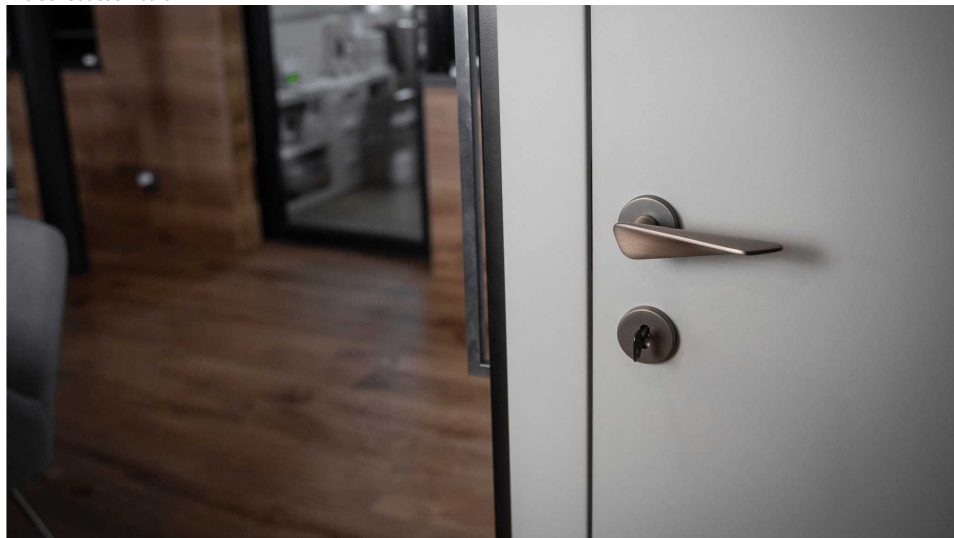

NOEMI-R rozetové kování matný bronz MB

» DVERNÉ KOVANIA » INTERIÉROVÉ » Rozetové okrúhle

Dodávateľské číslo	MANOE8H10
Značka	COBRA
Kód produktu	MP03608-8850

Noemi je pozoruhodná díky unikátnímu designu pracujícím s výraznou úchopovou plochou a oblíbeným rotačním tvarem. Jaký je výsledek? Dveřní kování úchvatné na pohled a velmi příjemné na dotek.

Certifikace: UNI ES ISO 9001:2015

EN1906:2012 37-0050B

Vlastnosti produktu:

Premiové designové kování

kolekce: UNICO

Materiál: zamak

Výstupky pro uchycení: ANO

Rozměry rozet: 50 mm

Délka rukojeti: 130 mm

Tloušťka rozet: 10 mm

Vratná pružina: ANO

Spojovací materiál pro tloušťku dveří 40-50 mm

WC set součástí balení

Dostupnosť na hlavnom sklade:
Dostupné množstvo u dodávateľa:

u dodávateľa
4,00