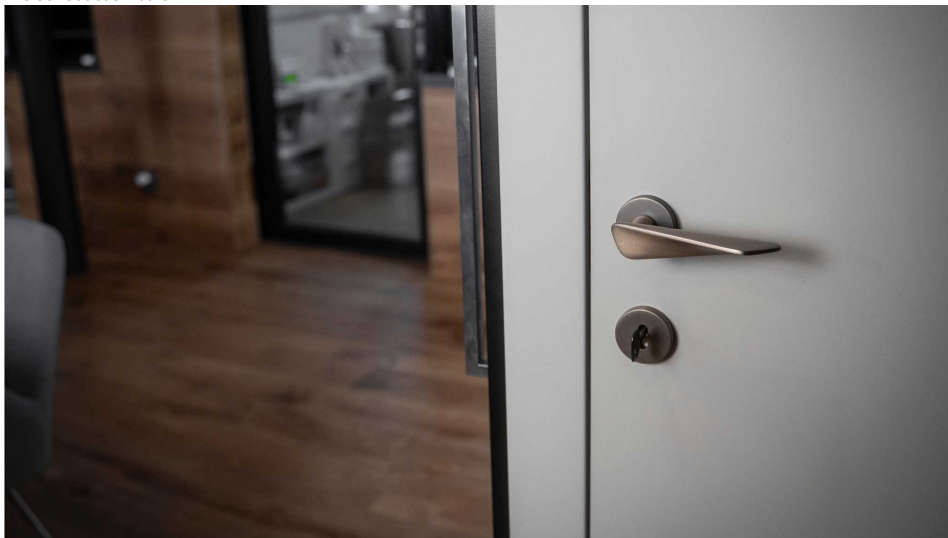

NOEMI-R rozetové kování matný bronz MB

» DVERNÉ KOVANIA » INTERIÉROVÉ » Rozetové okrúhle

Dodávateľské číslo	MANOE8H10
Značka	COBRA
Kód produktu	MP03608-8850

Noemi je pozoruhodná díky unikátnímu designu pracujícím s výraznou úchopovou plochou a oblíbeným rotačním tvarem. Jaký je výsledek? Dveřní kování úchvatné na pohled a velmi příjemné na dotek.

Certifikace: UNI ES ISO 9001:2015

EN1906:2012 37-0050B

Vlastnosti produktu:

Premiové designové kování

kolekce: UNICO

Materiál: zamak

Výstupky pro uchycení: ANO

Rozměry rozet: 50 mm

Délka rukojeti: 130 mm

Tloušťka rozet: 10 mm

Vratná pružina: ANO

Spojovací materiál pro tloušťku dveří 40-50 mm

WC set součástí balení

Dostupnosť na hlavnom sklade:
Dostupné množstvo u dodávateľa:

u dodávateľa
4,00