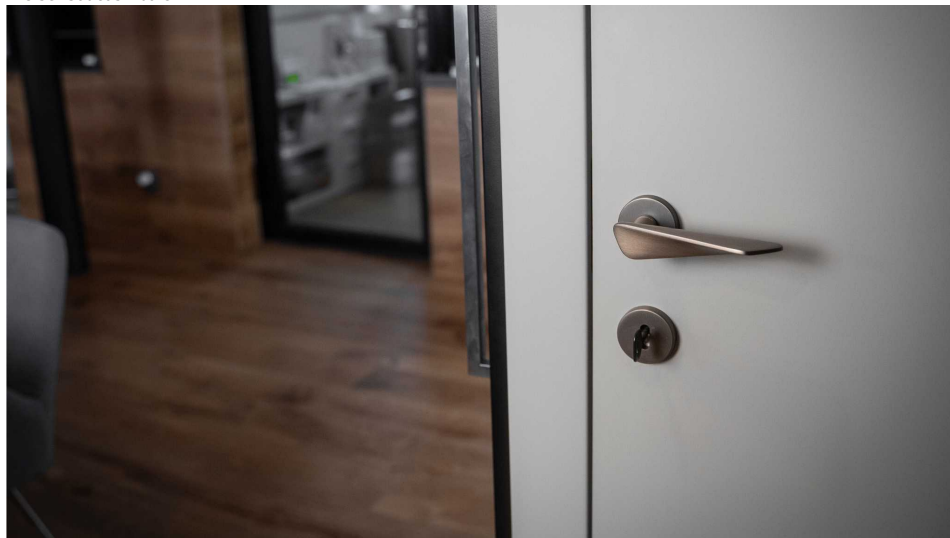

Certifikace: UNI ES ISO 9001:2015

EN1906:2012 37-0050B

Vlastnosti produktu:

Premiové designové kování

**kolekce: UNICO**

Materiál: zamak

Výstupky pro uchycení: ANO

Rozměry rozet: 50 mm

Délka rukojeti: 130 mm

Tloušťka rozet: 10 mm

Vratná pružina: ANO

Spojovací materiál pro tloušťku dveří 40-50 mm

WC set součástí balení

Dostupnosť na hlavnom sklade:  
Dostupné množstvo u dodávateľa:

u dodávateľa  
4,00