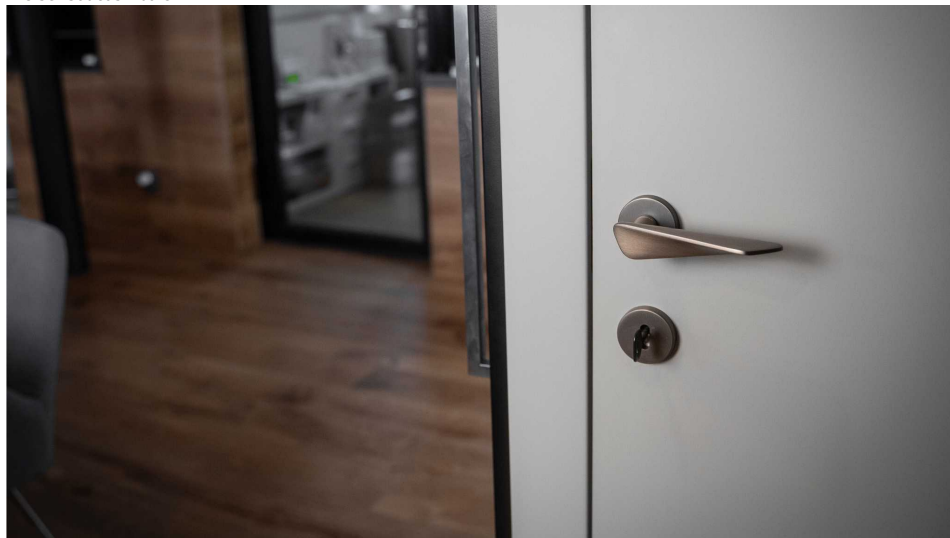

NOEMI-R rozetové kování matný bronz MB

» DVERNÉ KOVANIA » INTERIÉROVÉ » Rozetové okrúhle

Dodávateľské číslo	MANOE8H10
Značka	COBRA
Kód produktu	MP03608-8850

Noemi je pozoruhodná díky unikátnímu designu pracujícimu s výraznou úchopovou plochou a oblíbeným rotačním tvarem. Jaký je výsledek? Dveřní kování úchvatné na pohled a velmi příjemné na dotek.

Certifikace: UNI ES ISO 9001:2015

EN1906:2012 37-0050B

Vlastnosti produktu:

Premiové designové kování

kolekce: UNICO

Materiál: zamak

Výstupky pro uchycení: ANO

Rozměry rozet: 50 mm

Délka rukojeti: 130 mm

Tloušťka rozet: 10 mm

Vratná pružina: ANO

Spojovací materiál pro tloušťku dveří 40-50 mm

WC set součástí balení

Dostupnosť na hlavnom sklade:
Dostupné množstvo u dodávateľa:

u dodávateľa
4,00