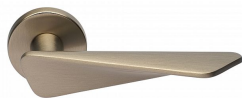

NOEMI-R rozetové kování nikel matný ONS

» DVERNÉ KOVANIA » INTERIÉROVÉ » Rozetové okrúhle

Dodávateľské číslo	MANOE6H10
Značka	COBRA
Kód produktu	MP03608-8830

Noemi je pozoruhodná díky unikátnímu designu pracujícimu s výraznou úchopovou plochou a oblíbeným rotačním tvarem. Jaký je výsledek? Dveřní kování úchvatné na pohled a velmi příjemné na dotek.

Certifikace: UNI ES ISO 9001:2015

EN1906:2012 37-0050B

Vlastnosti produktu:

Premiové designové kování

kolekce: UNICO

Materiál: zamak

Výstupky pro uchycení: ANO

Rozměry rozet: 50 mm

Délka rukojeti: 130 mm

Tloušťka rozet: 10 mm

Vratná pružina: ANO

Spojovací materiál pro tloušťku dveří 40-50 mm

WC set součástí balení

Dostupnosť na hlavnom sklade:
Dostupné množstvo u dodávateľa:

u dodávateľa
4,00