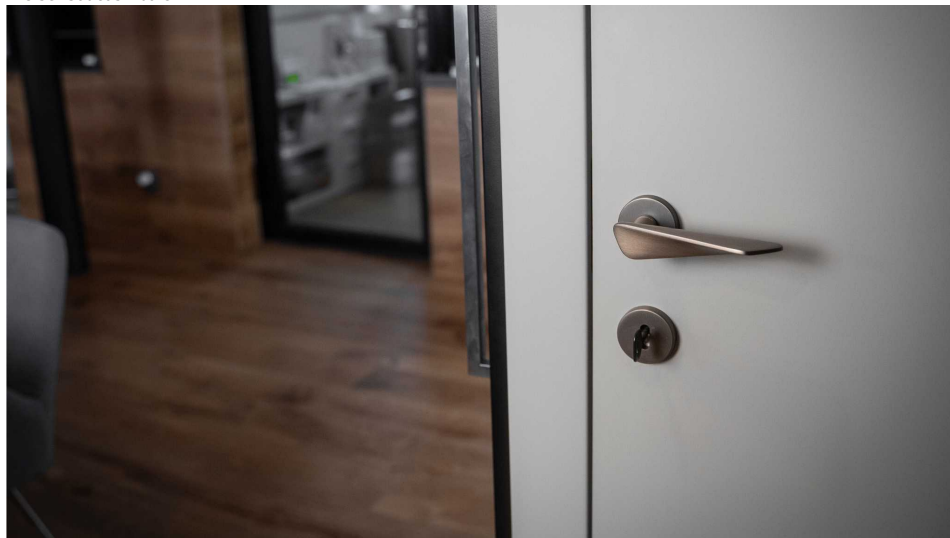

NOEMI-R rozetové kování nikel matný ONS

» DVERNÉ KOVANIA » INTERIÉROVÉ » Rozetové okrúhle

Dodávateľské číslo	MANOE6H10
Značka	COBRA
Kód produktu	MP03608-8830

Noemi je pozoruhodná díky unikátnímu designu pracujícím s výraznou úchopovou plochou a oblíbeným rotačním tvarem. Jaký je výsledek? Dveřní kování úchvatné na pohled a velmi příjemné na dotek.

Certifikace: UNI ES ISO 9001:2015

EN1906:2012 37-0050B

Vlastnosti produktu:

Premiové designové kování

kolekce: UNICO

Materiál: zamak

Výstupky pro uchycení: ANO

Rozměry rozet: 50 mm

Délka rukojeti: 130 mm

Tloušťka rozet: 10 mm

Vratná pružina: ANO

Spojovací materiál pro tloušťku dveří 40-50 mm

WC set součástí balení

Dostupnosť na hlavnom sklade:
Dostupné množstvo u dodávateľa:

u dodávateľa
4,00