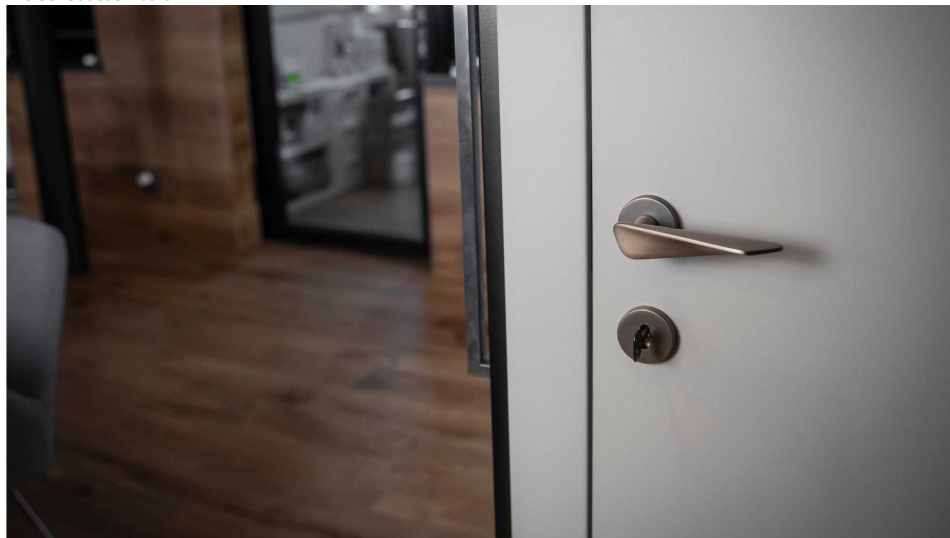

NOEMI-R rozetové kování nikel matný ONS

» DVERNÉ KOVANIA » INTERIÉROVÉ » Rozetové okrúhle

Dodávateľské číslo	MANOE6H10
Značka	COBRA
Kód produktu	MP03608-8830

Noemi je pozoruhodná díky unikátnímu designu pracujícimu s výraznou úchopovou plochou a oblíbeným rotačním tvarem. Jaký je výsledek? Dveřní kování úchvatné na pohled a velmi příjemné na dotek.

Certifikace: UNI ES ISO 9001:2015

EN1906:2012 37-0050B

Vlastnosti produktu:

Premiové designové kování

kolekce: UNICO

Materiál: zamak

Výstupky pro uchycení: ANO

Rozměry rozet: 50 mm

Délka rukojeti: 130 mm

Tloušťka rozet: 10 mm

Vratná pružina: ANO

Spojovací materiál pro tloušťku dveří 40-50 mm

WC set součástí balení

Dostupnosť na hlavnom sklade:
Dostupné množstvo u dodávateľa:

u dodávateľa
4,00