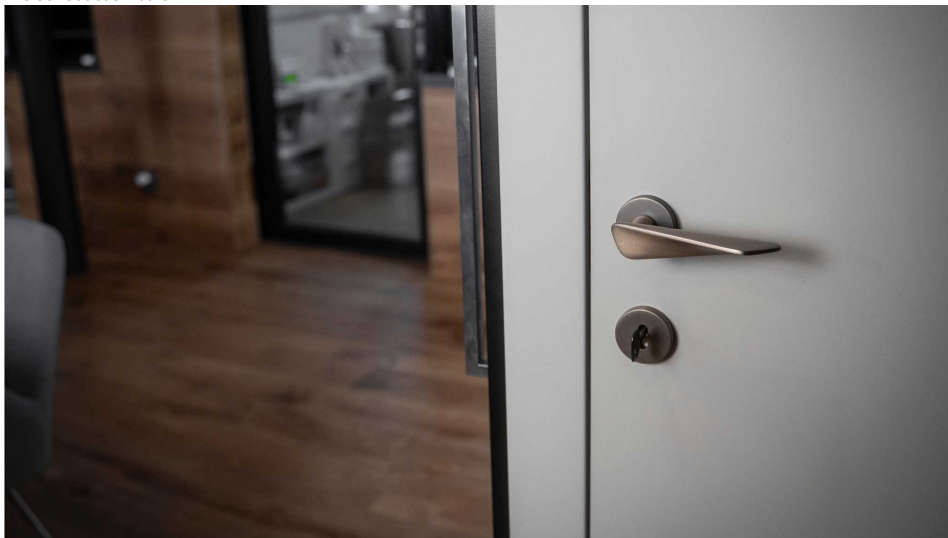

# NOEMI-R rozetové kování nikel matný ONS

» DVERNÉ KOVANIA » INTERIÉROVÉ » Rozetové okrúhle

Dodávateľské číslo	MANOE6H10
Značka	COBRA
Kód produktu	MP03608-8830

Noemi je pozoruhodná díky unikátnímu designu pracujícimu s výraznou úchopovou plochou a oblíbeným rotačním tvarem. Jaký je výsledek? Dveřní kování úchvatné na pohled a velmi příjemné na dotek.

Certifikace: UNI ES ISO 9001:2015

EN1906:2012 37-0050B

Vlastnosti produktu:

Premiové designové kování

**kolekce: UNICO**

Materiál: zamak

Výstupky pro uchycení: ANO

Rozměry rozet: 50 mm

Délka rukojeti: 130 mm

Tloušťka rozet: 10 mm

Vratná pružina: ANO

Spojovací materiál pro tloušťku dveří 40-50 mm

WC set součástí balení

Dostupnosť na hlavnom sklade:  
Dostupné množstvo u dodávateľa:

u dodávateľa  
4,00