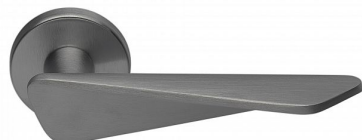

# NOEMI-R rozetové kovanie TITAN

» DVERNÉ KOVANIA » INTERIÉROVÉ » Rozetové okrúhle

|                    |              |
|--------------------|--------------|
| Dodávateľské číslo | MANOETH10    |
| Značka             | COBRA        |
| Kód produktu       | MP03608-8890 |

Noemi je pozoruhodná díky unikátnímu designu pracujícím s výraznou úchopovou plochou a oblíbeným rotačním tvarem. Jaký je výsledek? Dveřní kování úchvatné na pohled a velmi příjemné na dotek.

Certifikace: UNI ES ISO 9001:2015

EN1906:2012 37-0050B

Vlastnosti produktu:

Premiové designové kování

**kolekce: UNICO**

Materiál: zamak

Výstupky pro uchycení: ANO

Rozměry rozet: 50 mm

Délka rukojeti: 130 mm