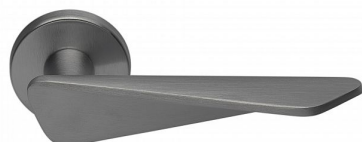

NOEMI-R rozetové kovanie TITAN

» DVERNÉ KOVANIA » INTERIÉROVÉ » Rozetové okrúhle

Dodávateľské číslo	MANOETH10
Značka	COBRA
Kód produktu	MP03608-8890

Noemi je pozoruhodná díky unikátnímu designu pracujícímu s výraznou úchopovou plochou a oblíbeným rotačním tvarem. Jaký je výsledek? Dveřní kování úchvatné na pohled a velmi příjemné na dotek.

Certifikace: UNI ES ISO 9001:2015

EN1906:2012 37-0050B

Vlastnosti produktu:

Premiové designové kování

kolekce: UNICO

Materiál: zamak

Výstupky pro uchycení: ANO

Rozměry rozet: 50 mm

Délka rukojeti: 130 mm

Tloušťka rozet: 10 mm

Vratná pružina: ANO

Spojovací materiál pro tloušťku dveří 40-50 mm

WC set součástí balení

Dostupnost na hlavním sklade:	u dodávatele
Dostupné množství u dodávatele:	3,00