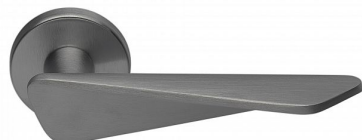

NOEMI-R rozetové kovanie TITAN

» DVERNÉ KOVANIA » INTERIÉROVÉ » Rozetové okrúhle

Dodávateľské číslo	MANOETH10
Značka	COBRA
Kód produktu	MP03608-8890

Noemi je pozoruhodná díky unikátnímu designu pracujícímu s výraznou úchopovou plochou a oblíbeným rotačním tvarem. Jaký je výsledek? Dveřní kování úchvatné na pohled a velmi příjemné na dotek.

Certifikace: UNI ES ISO 9001:2015

EN1906:2012 37-0050B

Vlastnosti produktu:

Premiové designové kování

kolekce: UNICO

Materiál: zamak

Výstupky pro uchycení: ANO

Rozměry rozet: 50 mm

Délka rukojeti: 130 mm

Tloušťka rozet: 10 mm

Vratná pružina: ANO

Spojovací materiál pro tloušťku dveří 40-50 mm

WC set součástí balení

Dostupnosť na hlavnom sklade:	u dodávateľa
Dostupné množstvo u dodávateľa:	1,00