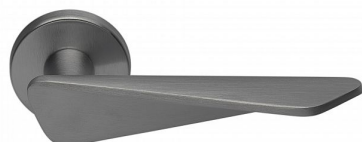

NOEMI-R rozetové kování TITAN

» DVERNÉ KOVANIA » INTERIÉROVÉ » Rozetové okrúhle

Dodávateľské číslo	MANOETH10
Značka	COBRA
Kód produktu	MP03608-8890

Noemi je pozoruhodná díky unikátnímu designu pracujícímu s výraznou úchopovou plochou a oblíbeným rotačním tvarem. Jaký je výsledek? Dveřní kování úchvatné na pohled a velmi příjemné na dotek.

Certifikace: UNI ES ISO 9001:2015

EN1906:2012 37-0050B

Vlastnosti produktu:

Premiové designové kování

kolekce: UNICO

Materiál: zamak

Výstupky pro uchycení: ANO

Rozměry rozet: 50 mm

Délka rukojeti: 130 mm

Tloušťka rozet: 10 mm

Vratná pružina: ANO

Spojovací materiál pro tloušťku dveří 40-50 mm

WC set součástí balení

Dostupnost na hlavním sklade:

u dodávatele

Parametry