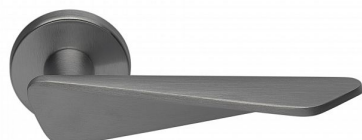

NOEMI-R TITAN BB

» DVERNÉ KOVANIA » INTERIÉROVÉ » Rozetové okrúhle

| | |
|--------------------|---------------|
| Dodávateľské číslo | MANOETH10 |
| EAN | 8590370423261 |
| Značka | COBRA |
| Kód produktu | 03608-8895 |

Noemi je pozoruhodná díky unikátnímu designu pracujícimu s výraznou úchopovou plochou a oblíbeným rotačným tvarem. Jaký je výsledek? Dveřní kování úchvatné na pohled a velmi příjemné na dotek.

Certifikace: UNI ES ISO 9001:2015

EN1906:2012 37-0050B

Vlastnosti produktu:

Premiové designové kování

kolekce: UNICO

Materiál: zamak

Výstupky pro uchycení: ANO

Rozměry rozet: 50 mm

Délka rukojeti: 130 mm