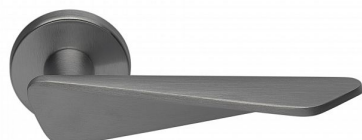

NOEMI-R TITAN BB

» DVERNÉ KOVANIA » INTERIÉROVÉ » Rozetové okrúhle

Dodávateľské číslo	MANOETH10
EAN	8590370423261
Značka	COBRA
Kód produktu	03608-8895

Noemi je pozoruhodná díky unikátnímu designu pracujícím s výraznou úchopovou plochou a oblíbeným rotačním tvarem. Jaký je výsledek? Dveřní kování úchvatné na pohled a velmi příjemné na dotek.

Certifikace: UNI ES ISO 9001:2015

EN1906:2012 37-0050B

Vlastnosti produktu:

Premiové designové kování

kolekce: UNICO

Materiál: zamak

Výstupky pro uchycení: ANO

Rozměry rozet: 50 mm

Délka rukojeti: 130 mm

Tloušťka rozet: 10 mm

Vratná pružina: ANO

Spojovací materiál pro tloušťku dveří 40-50 mm

Dostupnost na hlavním sklade:

u dodávatele

Parametry

Značka	COBRA
Farba	Antracit