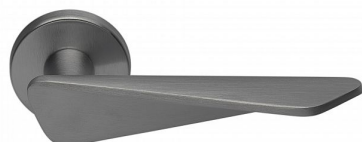

NOEMI-R TITAN bez spodných rozet

» DVERNÉ KOVANIA » INTERIÉROVÉ » Rozetové okrúhle

Dodávateľské číslo	MANOETH00
EAN	8590370423254
Značka	COBRA
Kód produktu	03608-8890

Noemi je pozoruhodná díky unikátnímu designu pracujícím s výraznou úchopovou plochou a oblíbeným rotačním tvarem. Jaký je výsledek? Dveřní kování úchvatné na pohled a velmi příjemné na dotek.

Certifikace: UNI ES ISO 9001:2015

EN1906:2012 37-0050B

Vlastnosti produktu:

Premiové designové kování

kolekce: UNICO

Materiál: zamak

Výstupky pro uchycení: ANO

Rozměry rozet: 50 mm

Délka rukojeti: 130 mm

Tloušťka rozet: 10 mm

Vratná pružina: ANO

Spojovací materiál pro tloušťku dveří 40-50 mm

Dostupnost na hlavním sklade: u dodávatele

Parametry

Značka	COBRA
Farba	Antracit