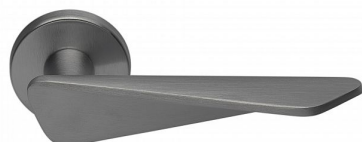

# NOEMI-R TITAN bez spodných rozet

» DVERNÉ KOVANIA » INTERIÉROVÉ » Rozetové okrúhle

Dodávateľské číslo	MANOETH00
EAN	8590370423254
Značka	COBRA
Kód produktu	03608-8890

Noemi je pozoruhodná díky unikátnímu designu pracujícím s výraznou úchopovou plochou a oblíbeným rotačním tvarem. Jaký je výsledek? Dveřní kování úchvatné na pohled a velmi příjemné na dotek.

Certifikace: UNI ES ISO 9001:2015

EN1906:2012 37-0050B

Vlastnosti produktu:

Premiové designové kování

**kolekce: UNICO**

Materiál: zamak

Výstupky pro uchycení: ANO

Rozměry rozet: 50 mm

Délka rukojeti: 130 mm

Tloušťka rozet: 10 mm

Vratná pružina: ANO

Spojovací materiál pro tloušťku dveří 40-50 mm

Dostupnost na hlavním sklade:

u dodávatele