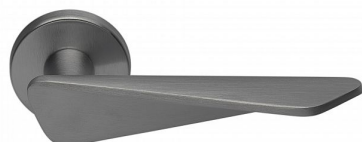

NOEMI-R TITAN bez spodných rozet

» DVERNÉ KOVANIA » INTERIÉROVÉ » Rozetové okrúhle

Dodávateľské číslo	MANOETH00
EAN	8590370423254
Značka	COBRA
Kód produktu	03608-8890

Noemi je pozoruhodná díky unikátnímu designu pracujícím s výraznou úchopovou plochou a oblíbeným rotačním tvarem. Jaký je výsledek? Dveřní kování úchvatné na pohled a velmi příjemné na dotek.

Certifikace: UNI ES ISO 9001:2015

EN1906:2012 37-0050B

Vlastnosti produktu:

Premiové designové kování

kolekce: UNICO

Materiál: zamak

Výstupky pro uchycení: ANO

Rozměry rozet: 50 mm

Délka rukojeti: 130 mm

Tloušťka rozet: 10 mm

Vratná pružina: ANO

Spojovací materiál pro tloušťku dveří 40-50 mm

Dostupnost na hlavním sklade:

u dodávatele

Parametry

Značka	COBRA
Farba	Antracit