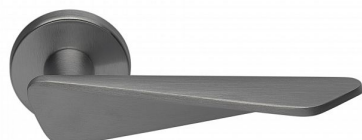

NOEMI-R TITAN bez spodných rozet

» DVERNÉ KOVANIA » INTERIÉROVÉ » Rozetové okrúhle

Dodávateľské číslo	MANOETH00
EAN	8590370423254
Značka	COBRA
Kód produktu	03608-8890

Noemi je pozoruhodná díky unikátnímu designu pracujícím s výraznou úchopovou plochou a oblíbeným rotačním tvarem. Jaký je výsledek? Dveřní kování úchvatné na pohled a velmi příjemné na dotek.

Certifikace: UNI ES ISO 9001:2015

EN1906:2012 37-0050B

Vlastnosti produktu:

Premiové designové kování

kolekce: UNICO

Materiál: zamak

Výstupky pro uchycení: ANO

Rozměry rozet: 50 mm

Délka rukojeti: 130 mm

Tloušťka rozet: 10 mm

Vratná pružina: ANO

Spojovací materiál pro tloušťku dveří 40-50 mm

Dostupnost na hlavním sklade: u dodávatele

Parametry

Značka	COBRA
Farba	Antracit