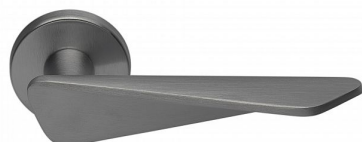

# NOEMI-R TITAN bez spodných rozet

» DVERNÉ KOVANIA » INTERIÉROVÉ » Rozetové okrúhle

Dodávateľské číslo	MANOETH00
EAN	8590370423254
Značka	COBRA
Kód produktu	03608-8890

Noemi je pozoruhodná díky unikátnímu designu pracujícím s výraznou úchopovou plochou a oblíbeným rotačním tvarem. Jaký je výsledek? Dveřní kování úchvatné na pohled a velmi příjemné na dotek.

Certifikace: UNI ES ISO 9001:2015

EN1906:2012 37-0050B

Vlastnosti produktu:

Premiové designové kování

**kolekce: UNICO**

Materiál: zamak

Výstupky pro uchycení: ANO

Rozměry rozet: 50 mm

Délka rukojeti: 130 mm

Tloušťka rozet: 10 mm

Vratná pružina: ANO

Spojovací materiál pro tloušťku dveří 40-50 mm

Dostupnost na hlavním sklade: u dodávatele