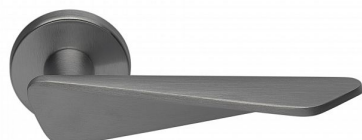

# NOEMI-R TITAN PZ

» DVERNÉ KOVANIA » INTERIÉROVÉ » Rozetové okrúhle

Dodávateľské číslo	MANOETH20
EAN	8590370423278
Značka	COBRA
Kód produktu	03608-8900

Noemi je pozoruhodná díky unikátnímu designu pracujícimu s výraznou úchopovou plochou a oblíbeným rotačným tvarem. Jaký je výsledek? Dveřní kování úchvatné na pohled a velmi příjemné na dotek.

Certifikace: UNI ES ISO 9001:2015

EN1906:2012 37-0050B

Vlastnosti produktu:

Premiové designové kování

**kolekce: UNICO**

Materiál: zamak

Výstupky pro uchycení: ANO

Rozměry rozet: 50 mm

Délka rukojeti: 130 mm

Tloušťka rozet: 10 mm

Vratná pružina: ANO

Spojovací materiál pro tloušťku dveří 40-50 mm

Dostupnosť na hlavnom sklade: u dodávateľa