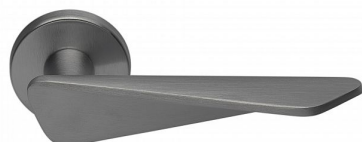

# NOEMI-R TITAN PZ

» DVERNÉ KOVANIA » INTERIÉROVÉ » Rozetové okrúhle

Dodávateľské číslo	MANOETH20
EAN	8590370423278
Značka	COBRA
Kód produktu	03608-8900

Noemi je pozoruhodná díky unikátnímu designu pracujícím s výraznou úchopovou plochou a oblíbeným rotačním tvarem. Jaký je výsledek? Dveřní kování úchvatné na pohled a velmi příjemné na dotek.

Certifikace: UNI ES ISO 9001:2015

EN1906:2012 37-0050B

Vlastnosti produktu:

Premiové designové kování

**kolekce: UNICO**

Materiál: zamak

Výstupky pro uchycení: ANO

Rozměry rozet: 50 mm

Délka rukojeti: 130 mm

Tloušťka rozet: 10 mm

Vratná pružina: ANO

Spojovací materiál pro tloušťku dveří 40-50 mm

Dostupnost na hlavním sklade: u dodávatele

Dostupné množství u dodávatele: 1,00 sd