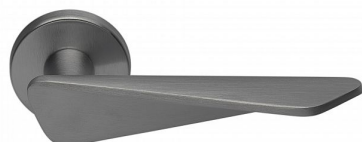

# NOEMI-R TITAN PZ

» DVERNÉ KOVANIA » INTERIÉROVÉ » Rozetové okrúhle

Dodávateľské číslo	MANOETH20
EAN	8590370423278
Značka	COBRA
Kód produktu	03608-8900

Noemi je pozoruhodná díky unikátnímu designu pracujícimu s výraznou úchopovou plochou a oblíbeným rotačným tvarem. Jaký je výsledek? Dveřní kování úchvatné na pohled a velmi příjemné na dotek.

Certifikace: UNI ES ISO 9001:2015

EN1906:2012 37-0050B

Vlastnosti produktu:

Premiové designové kování

**kolekce: UNICO**

Materiál: zamak

Výstupky pro uchycení: ANO

Rozměry rozet: 50 mm

Délka rukojeti: 130 mm

Tloušťka rozet: 10 mm

Vratná pružina: ANO

Spojovací materiál pro tloušťku dveří 40-50 mm

Dostupnosť na hlavnom sklade: u dodávateľa