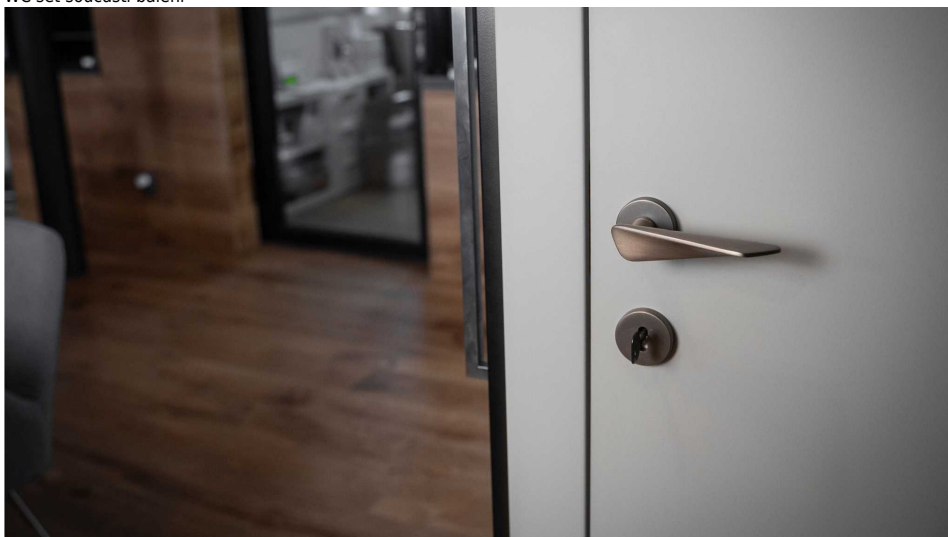

Certifikace: UNI ES ISO 9001:2015

EN1906:2012 37-0050B

Vlastnosti produktu:

Premiové designové kování

kolekce: UNICO

Materiál: zamak

Výstupky pro uchycení: ANO

Rozměry rozet: 50 mm

Délka rukojeti: 130 mm

Tloušťka rozet: 10 mm

Vratná pružina: ANO

Spojovací materiál pro tloušťku dveří 40-50 mm

WC set součástí balení

Dostupnosť na hlavnom sklade:
Dostupné množstvo u dodávateľa:

u dodávateľa
1,00 sd