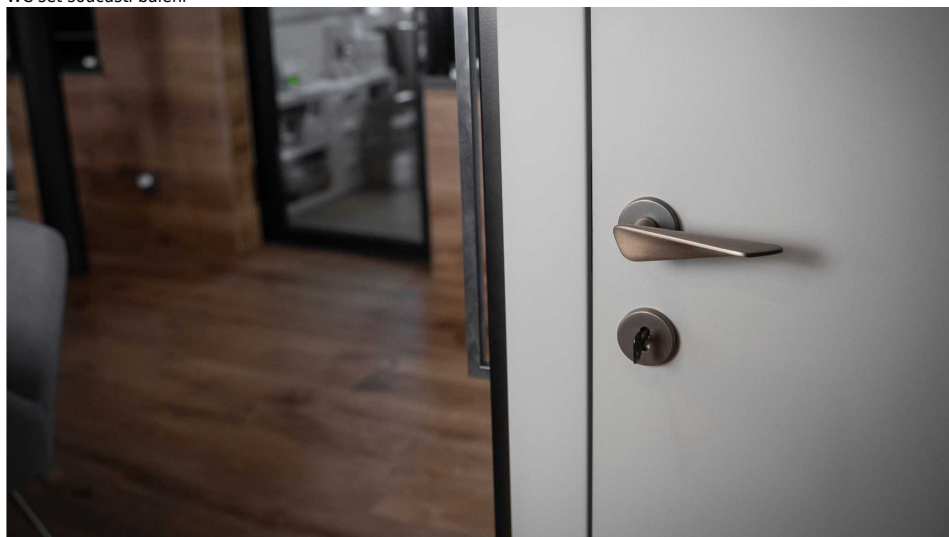

Certifikace: UNI ES ISO 9001:2015

EN1906:2012 37-0050B

Vlastnosti produktu:

Premiové designové kování

kolekce: UNICO

Materiál: zamak

Výstupky pro uchycení: ANO

Rozměry rozet: 50 mm

Délka rukojeti: 130 mm

Tloušťka rozet: 10 mm

Vratná pružina: ANO

Spojovací materiál pro tloušťku dveří 40-50 mm

WC set součástí balení

Dostupnosť na hlavnom sklade:
Dostupné množstvo u dodávateľa:

u dodávateľa
1,00 sd