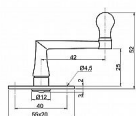

Obtlík 20 mm POMOSADZ s GULIČKOU ZLIATINA DOVOZ 42944

» KLÚČKY NA OKNÁ » PRÍSLUŠENSTVO

Dodávateľské číslo	042945
EAN	8590531429453
Kód produktu	03000-1385
Balení	1 Ks

obtlík s kuličkou
materiál: slitina železa - pomosazeno