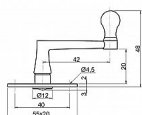

Obtlík 20 mm POMOSADZ s GULIČKOU ZLIATINA DOVOZ 42944

» KLŮČKY NA OKNÁ » PRÍSLUŠENSTVO

Dodávateľské číslo	042944
EAN	8590531429446
Kód produktu	03000-1384
Balení	1 Ks

obtlík s kuličkou
materiál: slitina železa - pomosazeno