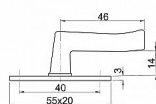

Obtlík 20 mm POMOSADZ s GULIČKOU ZLIATINA DOVOZ 42944

» KLŮČKY NA OKNÁ » PRÍSLUŠENSTVO

Dodávateľské číslo	042944
EAN	8590531429446
Kód produktu	03000-1384
Balení	1 Ks

obtlík s kuličkou
materiál: slitina železa - pomosazeno