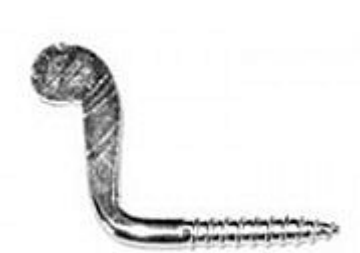

Obrtlík 65mm Zn 1268.065

» DOM, STAVBA, ZÁHRADA » DROBNÉ ŽELEZÁRSTVO

Dodávateľské číslo	1268.065
Kód produktu	08000-7030
Balení	50 Ks

Pokud není skladem, dodávka pouze po celém balení.
Skladové položky můžeme rozpočítat.

Velikosti a balení:
1268.020 a 1268.030 - po 100 ks
1268.040 - 1268.065 - po 50 ks

Dostupnosť na hlavnom sklade:	u dodávateľa
Dostupné množstvo u dodávateľa:	sklad dodávateľa